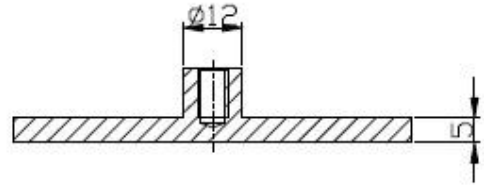

Λεπτομέρειες σφιγκτήρα γυαλιού

(1) Πλαίσιο από γυαλί έως γυαλί σφιγκτήρας BC-80X35

(2) Άλλος τύπος σφιγκτήρας γυαλιού που παρέχουμε:

STAINLESS STEEL BALUSTRADE AND FITTINGS

SHENZHEN LAUNCH CO., LTD

<http://www.chinabalustrade.com>

GLASS CLAMP

| Part No. | Material | Finish | Size | Glass thickness |
|-------------------|--------------------------|---------------------|------------------------------|-----------------|
| • G102 • G102R | • AISI 304 • AISI 316 | • Satin • Mirror | • 44x44x25mm • 48x44x25mm | • 8-10mm |