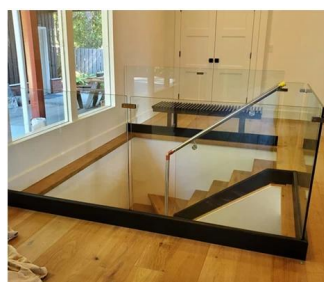

ΕΝΑ **Σημείο καθορισμού** γυάλινο κιγκλίδωμα Έχει διάφορες εφαρμογές:

Φράγμα γυαλιού ασφαλείας για πισίνα και αίθριο

Γυαλί μπαλκόνι μπαλκόνι

Γυάλινη σκάλα τσουγκράνα

Guardrail για προσγείωση ή ημιώροφο.

Εκτός από μας **γυάλινο κιγκλίδωμα στα προφίλ' Εύρος**, το Kebil σας προσφέρει επίσης μια σειρά από γυάλινα κιγκλιδώματα Προσαρμοσμένα στις ανάγκες σας: Σημείο καθορισμού, στερέωσης σφιγκτήρα, πλευρικό προφίλ στερέωσης, πλαισιωμένη σε κάθε πλευρά, με αναρτήσεις κ.λπ. ...