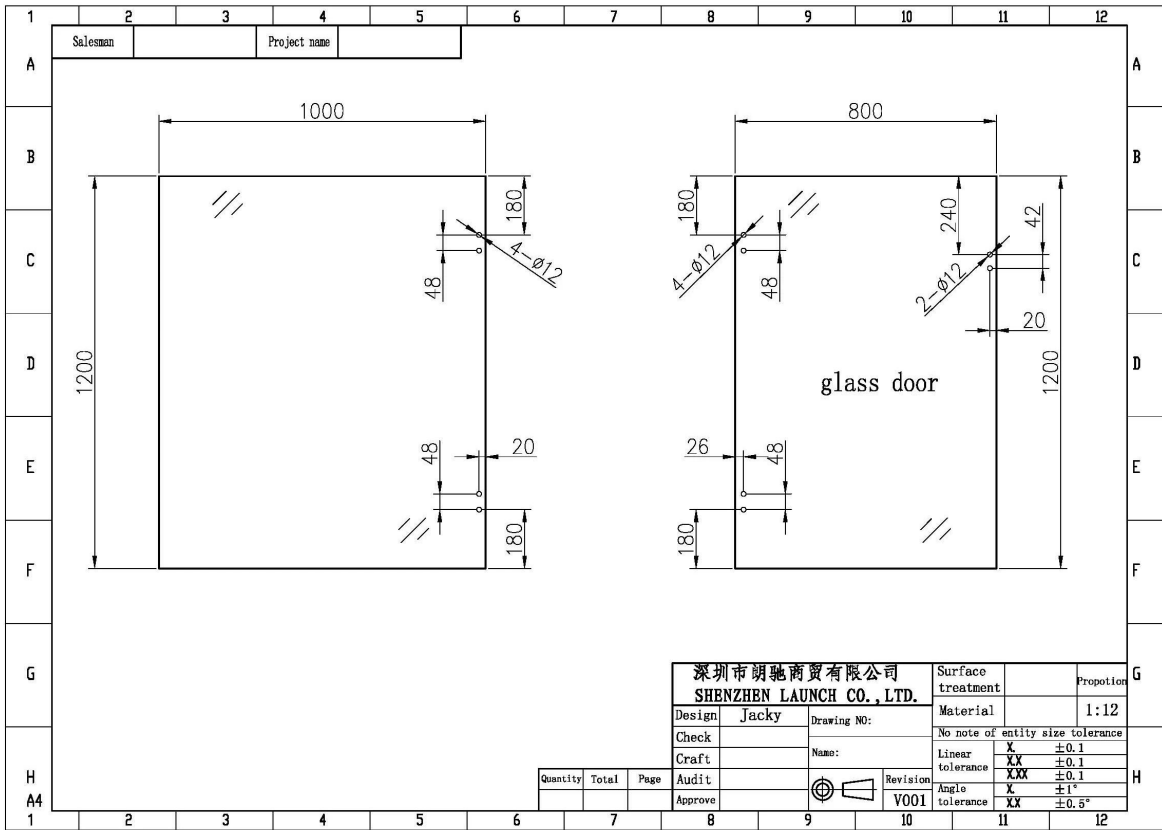

3 Είδη αρθρώσεων πόρτας γυαλιού

- 1) Γυαλί με μεντεσέ
 - Μοντέλο Νο .: G-G1
 - Καθαρό βάρος: 435g / κομμάτι

G-G 1

- 2) Γυαλί σε στρογγυλή θέση
- Μοντέλο Νο .: G-R1
 - Καθαρό βάρος: 300 γραμμάρια / τεμάχιο

G-R 1

- 3) Αλουμινίου έως τετράγωνο μεντεσέ / τοίχο
- Μοντέλο Νο .: G-W1
- Καθαρό βάρος: 320 γραμμάρια / τεμάχιο

G-W 1

4) Μέγεθος τρυπών γυαλιού

Έργα αρθρώσεων γυάλινων περιβλημάτων

Συσκευασία με αρθρωτή πόρτα από γυαλί