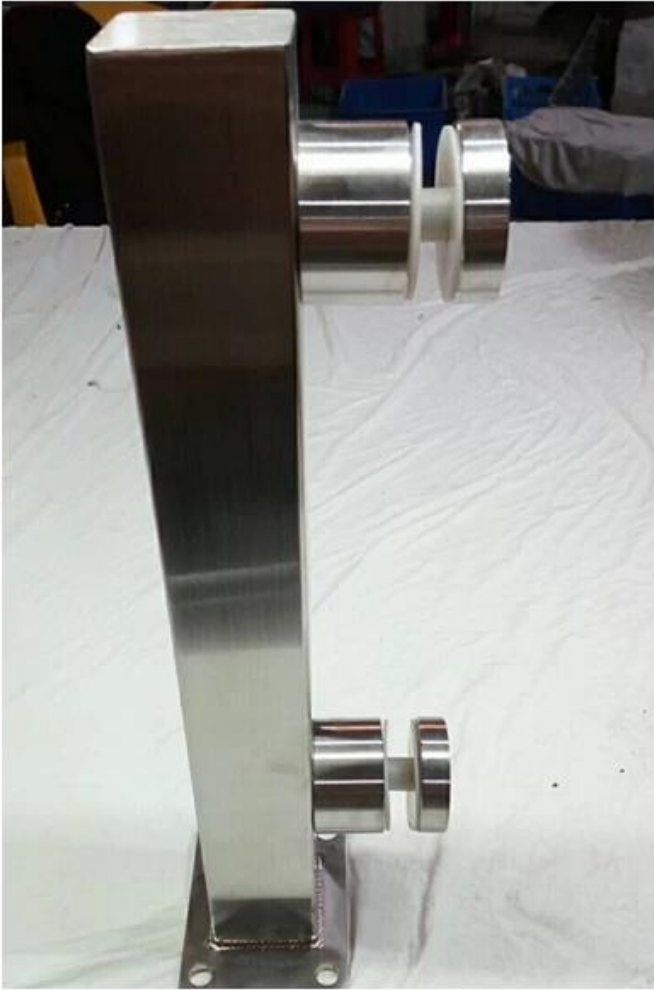

Σύντομη ανάρτηση από ανοξείδωτο χάλυβα