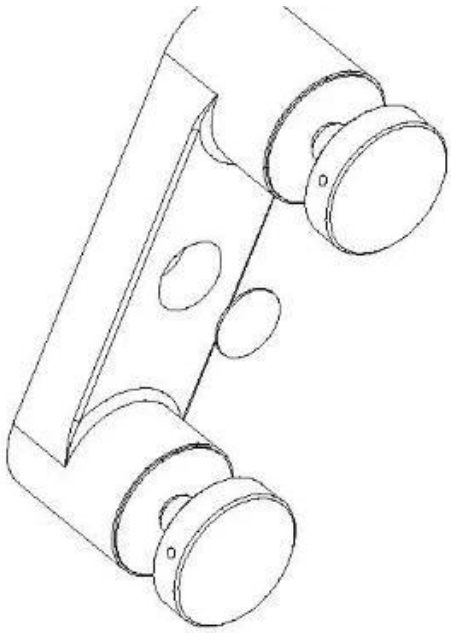

Μπουλόνι Διόρθωση Αράχνη από ανοξείδωτο χάλυβα για γυαλί 20mm που εφαρμόζεται για ποτήρια κλειδώματα ή κουρτίνα τείχη. Το εξάρτημα αράχνης γυαλιού γίνεται με χύτευση ακριβείας με διαθέσιμο καλούπι.

Φωτογραφίες για γυαλί Spider Standoff -

Διαστάσεις για γυαλί Spider Standoff -

Φωτογραφίες παραγωγής -

Συσκευασία - 1 PC γυαλί Spider σε μια τσάντα αφρού, στη συνέχεια σε ένα κουτί