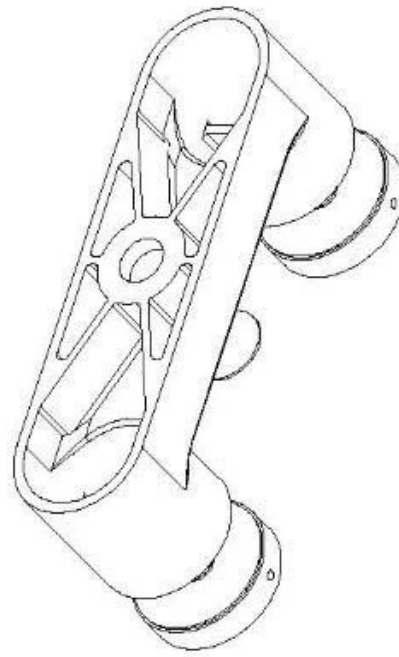

Μπουλόνι Διόρθωση Αράχνη από ανοξείδωτο χάλυβα για γυαλί 20mm που εφαρμόζεται για ποτήρια κλειδώματα ή κουρτίνα τείχη. Το εξάρτημα αράχνης γυαλιού γίνεται με χύτευση ακριβείας με διαθέσιμο καλούπι.

Φωτογραφίες για γυαλί Spider Standoff -

Διαστάσεις για γυαλί Spider Standoff -

Φωτογραφίες παραγωγής -

Συσκευασία - 1 PC γυαλί Spider σε μια τσάντα αφρού, στη συνέχεια σε ένα κουτί