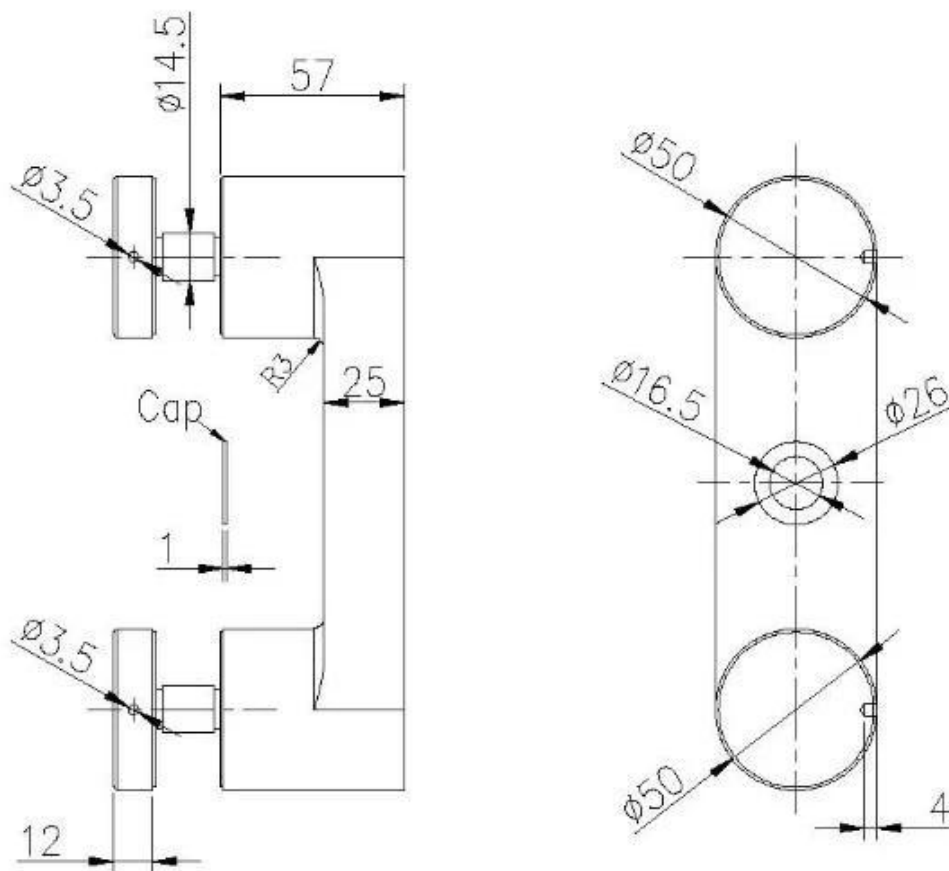

Μπουλόνι Διόρθωση Αράχνη από ανοξείδωτο χάλυβα για γυαλί 20mm που εφαρμόζεται για ποτήρια κλειδώματα ή κουρτίνα τείχη. Το εξάρτημα αράχνης γυαλιού γίνεται με χύτευση ακριβείας με διαθέσιμο καλούπι.

Φωτογραφίες για γυαλί Spider Standoff -

Διαστάσεις για γυαλί Spider Standoff -

Φωτογραφίες παραγωγής -

Συσκευασία - 1 PC γυαλί Spider σε μια τσάντα αφρού, στη συνέχεια σε ένα κουτί