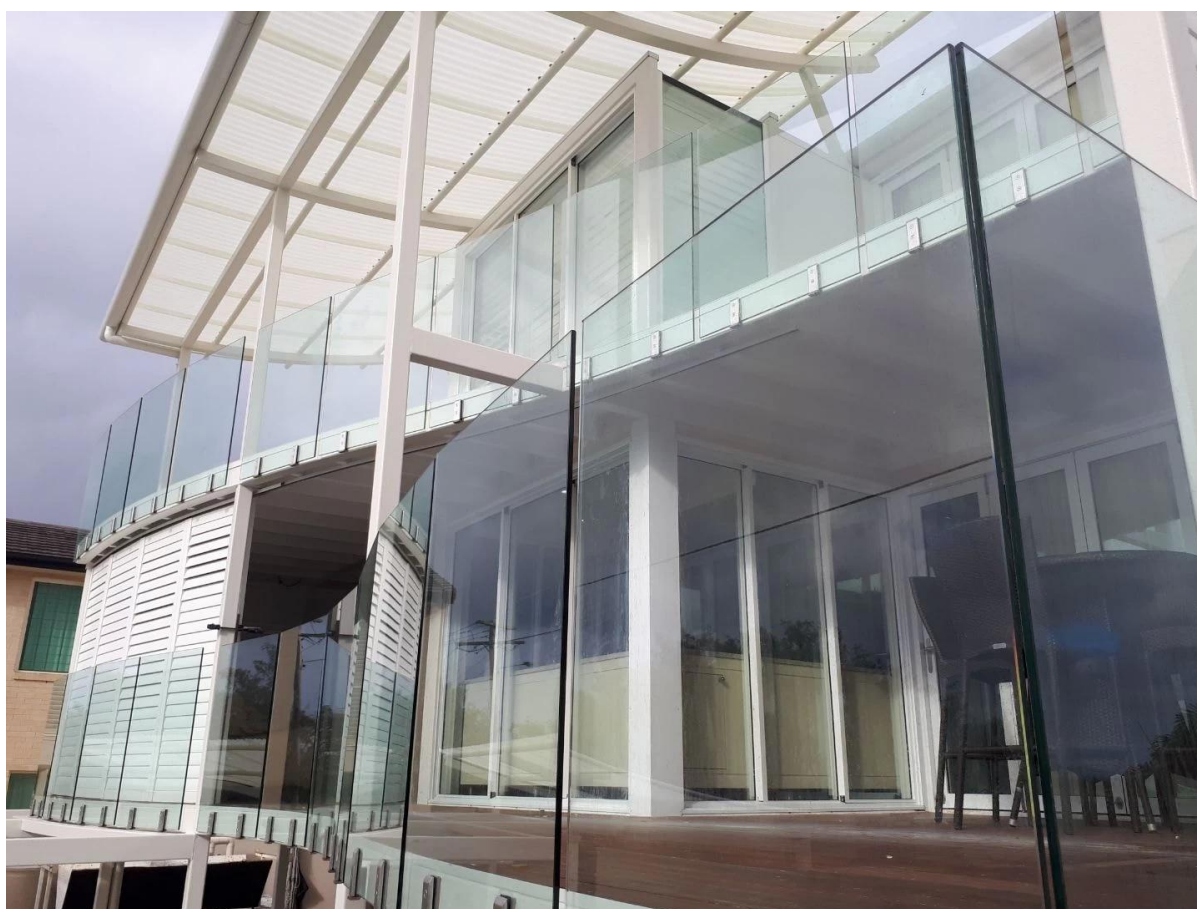

## **Fascia τοποθετημένο Frameless Glass Spigot Clamp Αποσπάσματα**

1) Τοποθετήστε το πλαίσιο στήριξης γυαλιού αλεξήνεμου χωρίς σκελετό αντιανέστης, σφίξτε φωτογραφίες πραγματικών λήψεων

2) Τεχνικό σχέδιο για σφιγκτήρα γυψοσανίδας γυψοσανίδας χωρίς πλαίσιο

3) Έργα από ανοξείδωτο χάλυβα γυαλί από ανοξείδωτο χάλυβα με πλευρικό στήριγμα