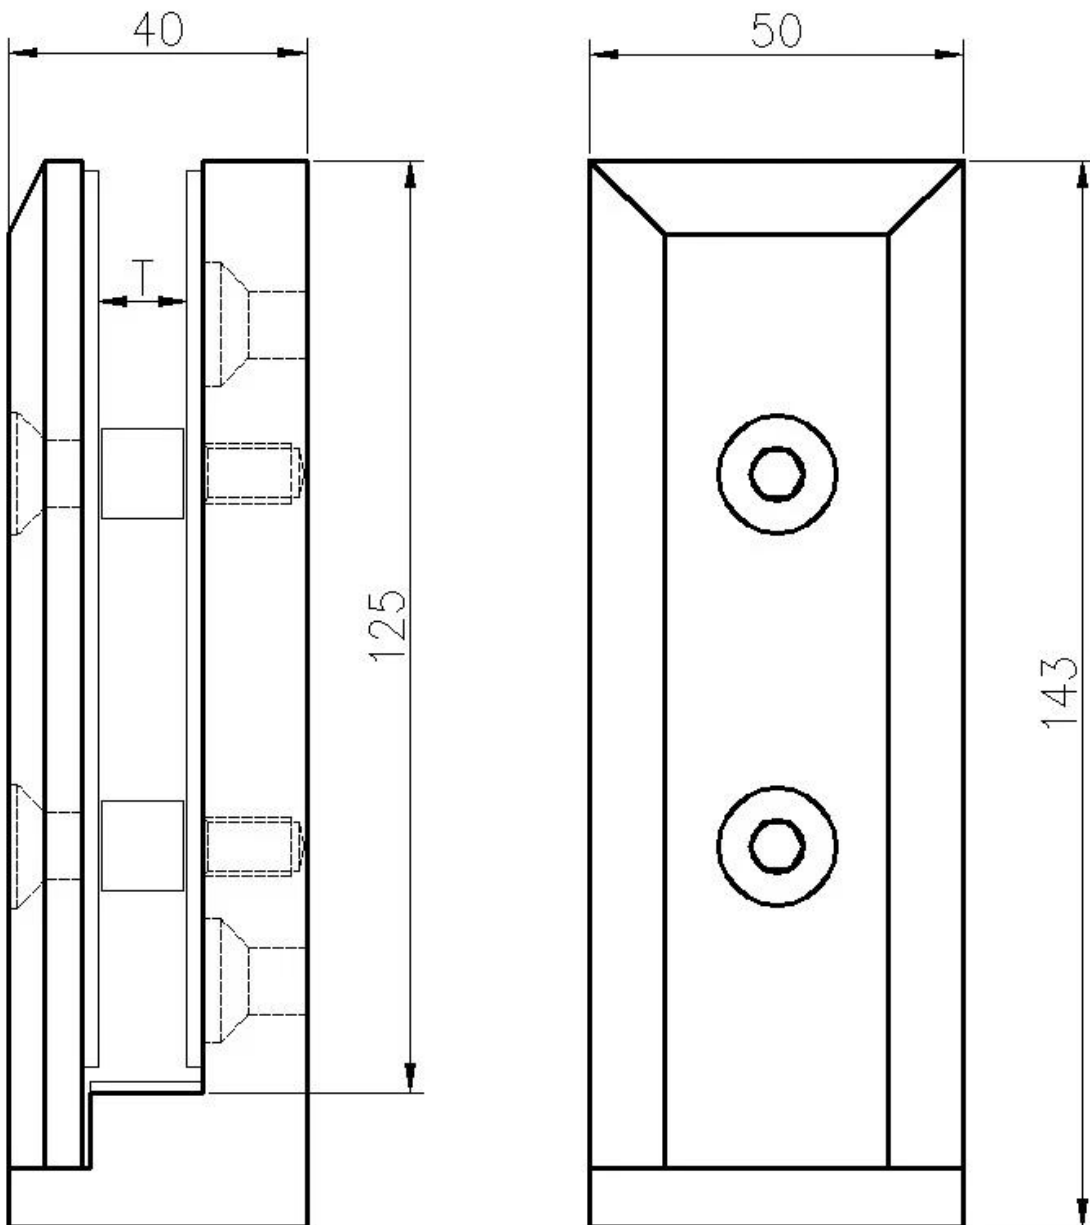

## περιγραφή προϊόντος

Προϊόν Μαμου	Ανοξείδωτο χάλυβα γυάλινο στρόφιγγα πλευρικού συγκροτήματος αλεξίσφαιρους σκελετούς
Υλικό	Ανοξείδωτος χάλυβας 316
Φινίρισμα	Καθρέπτης γυαλισμένο / σατέν βουρτσισμένο
Για Glass Thickness	10-13,52 mm
Υψος	143mm
Ανοίξτε τρύπα γυαλιού	Διάμετρος οπή 14mm απαιτείται σε γυαλί
Ορος πληρωμής	PayPal, Δυτική Ένωση, T / T
Μέθοδος Παραγωγής	CNC μηχανική κατεργασία (υψηλής ποιότητας)
λεπτομέρειες συσκευασίας	1) Ένα κομμάτι σε μια σακούλα φούσκα, στη συνέχεια σε ένα λευκό κουτί 2) 12 τεμάχια σε ένα χαρτοκιβώτιο από χαρτόνι Ή συσκευασία ως απαιτήσεις των πελατών
Εφαρμογή	Μπαλκονόπορτα, κιγκλιδωτό κιγκλίδωμα, σχεδιασμός κιγκλιδώματος, φράχτης πισίνας, κιγκλιδώματα κιγκλιδώματα
Επιθεώρηση εργοστασίου	καλως HPΘATE
μικρόεπαρκής	Διατίθεται πριν από την παραγγελία
Βουνό	Τοποθέτηση σε σκελετό, στήριξη από γυαλί στο πλάι στήριξης σε σκυρόδεμα ή υπόστρωμα ξυλείας
MOQ	Δεν περιορίζεται. Μπορείτε να παραγγείλετε σύμφωνα με τη δουλειά σας απαίτηση.
OEM & ODM Υπηρεσία	Διαθέσιμος

## **Fascia τοποθετημένο Frameless Glass Spigot Clamp Αποσπάσματα**

1) Τοποθετήστε το πλαίσιο στήριξης γυαλιού αλεξήνεμου χωρίς σκελετό αντιανέστης, σφίξτε φωτογραφίες πραγματικών λήψεων

2) Τεχνικό σχέδιο για σφιγκτήρα γυψοσανίδας γυψοσανίδας χωρίς πλαίσιο