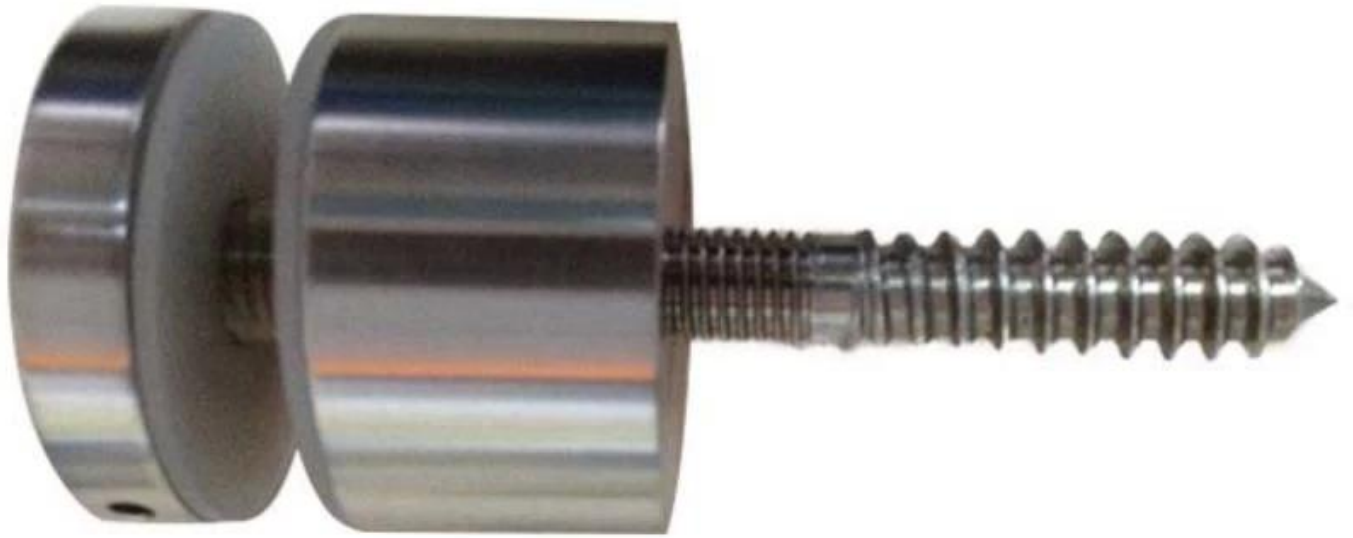

Ανοξείδωτο γυαλί από ανοξείδωτο χάλυβα που χρησιμοποιείται για μπαλκόνι γυάλινο
κιγκλίδωμα και γυάλινο κιγκλίδωμα σκαλοπατιών

Προϊόνπροβολή
ΠοτήριαπώλειαμεβίδεςΓιασκυρόδεμα

Γραλί Standoff με αχμηρές βίδες για ξύλο

KEBIL 科比奥®

深圳市朗馳商貿有限公司 SHENZHEN LAUNCH CO., LTD.			Surface treatment		Propor
Design	Jacky	Drawing NO: SF-60	Material		1:1
Check		Name: Standoff	No note of entity size tolerance		
Craft			Linear tolerance	X	±0.1
				X.X	±0.1
				X.XX	±0.1
Quantity	Total	Page	Audit	Revision	Angle tolerance
				V001	X
					X.X
					±1°
					±0.5°