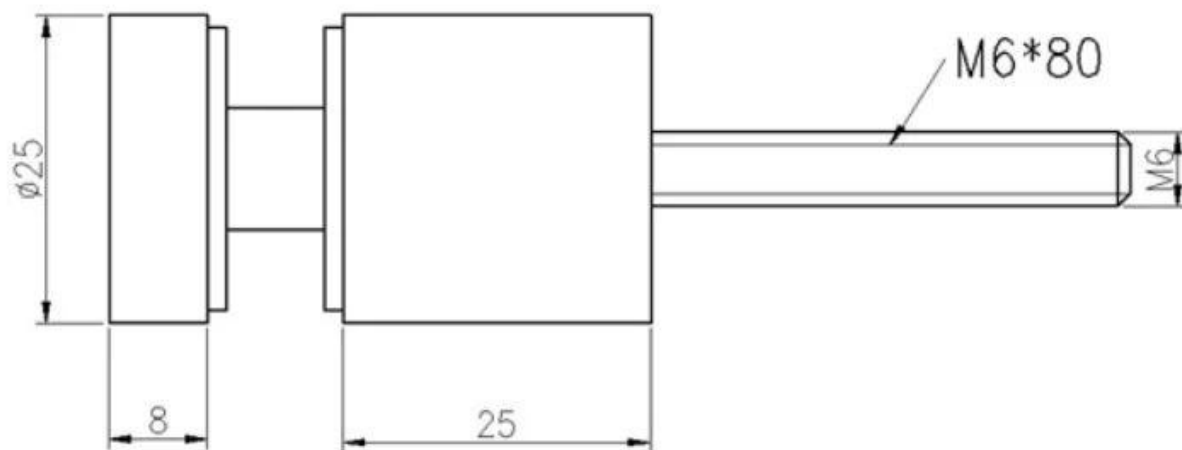

Προδιαγραφές προϊόντος

Όνομασία προϊόντος	Ανοξείδωτο ατσάλι
Υλικό	304SS / 316SS
Φινίρισμα επιφάνειας	Σατέν / Καθρέφτης / Άλλα
Μέγεθος σώματος	Dia.50 * 30mm / 50 * 50mm
Μέγεθος καπακιού	Dia.50 * 12mm
Μέγεθος μπουλονιού	M12 * 72 / M12 * 100 mm

Part No.	Material	Finish	Body	Bolt size
<ul style="list-style-type: none"> ▪ SF-38Z 	<ul style="list-style-type: none"> ▪ AISI 304 ▪ AISI 316 	<ul style="list-style-type: none"> ▪ Satin ▪ Mirror 	<ul style="list-style-type: none"> ▪ hollow type ▪ 38x7,5;38x38mm ▪ silicon rubber gasket included 	<ul style="list-style-type: none"> ▪ M8x70 hexagonal screw

Part No.	Material	Finish	Body	Mounting plate size
<ul style="list-style-type: none"> ▪ SF-50T 	<ul style="list-style-type: none"> ▪ AISI 304 ▪ AISI 316 	<ul style="list-style-type: none"> ▪ Satin ▪ Mirror 	<ul style="list-style-type: none"> ▪ 50x10;50x30mm ▪ silicon rubber gasket included 	<ul style="list-style-type: none"> ▪ 200x100x10mm

SF-50T

SF-50A

SF-50

SF-38

SF-38Z

SF-30

Μάζα Παραγωγή

Εικόνες συσκευασίας