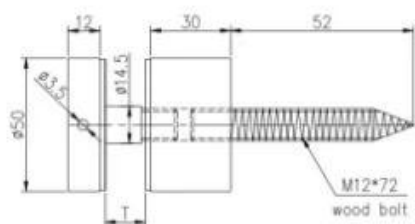

Προδιαγραφές προϊόντος

Όνομασία προϊόντος	Ανοξείδωτο ατσάλι
Υλικό	304SS / 316SS
Φινίρισμα επιφάνειας	Σατέν / Καθρέφτης / Άλλα
Μέγεθος σώματος	Dia.50 * 30mm / 50 * 50mm
Μέγεθος καπακιού	Dia.50 * 12mm
Μέγεθος μπουλονιού	M12 * 72 / M12 * 100 mm

Εκθεση Προϊόντος

Τεχνικός Σχέδιο

Glass standoff connect with wood

Glass standoff connect with concrete

Άλλες προδιαγραφές standoff

STAND OFF

Part No.	Material	Finish	Body	Bolt size
<ul style="list-style-type: none"> ▪ SF-30 ▪ SF-40 ▪ SF-50 ▪ SF-50A 	<ul style="list-style-type: none"> ▪ AISI 304 ▪ AISI 316 	<ul style="list-style-type: none"> ▪ Satin ▪ Mirror 	<ul style="list-style-type: none"> ▪ 30x10; 30x25mm ▪ 40x10; 40x30mm ▪ 50x12; 50x30mm ▪ 50x12; 50x50mm ▪ silicon rubber gasket included 	<ul style="list-style-type: none"> ▪ M10x120 bolt ▪ M10x72 wood screw ▪ M8x100 bolt ▪ M8 x72 wood screw

Part No.	Material	Finish	Body	Bolt size
<ul style="list-style-type: none"> ▪ SF-38Z 	<ul style="list-style-type: none"> ▪ AISI 304 ▪ AISI 316 	<ul style="list-style-type: none"> ▪ Satin ▪ Mirror 	<ul style="list-style-type: none"> ▪ hollow type ▪ 38x7,5;38x38mm ▪ silicon rubber gasket included 	<ul style="list-style-type: none"> ▪ M8x70 hexagonal screw