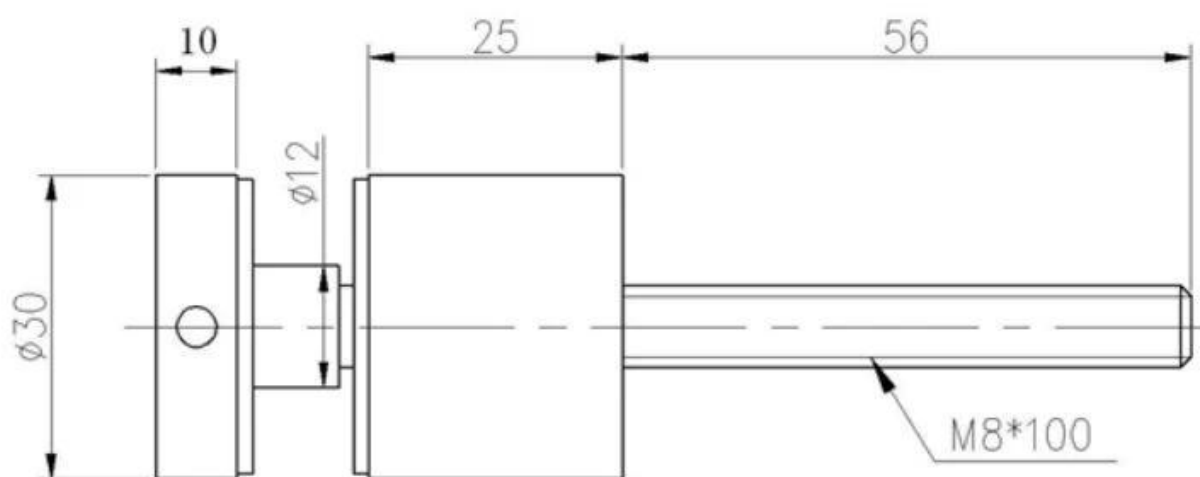

Μάζα Παραγωγή