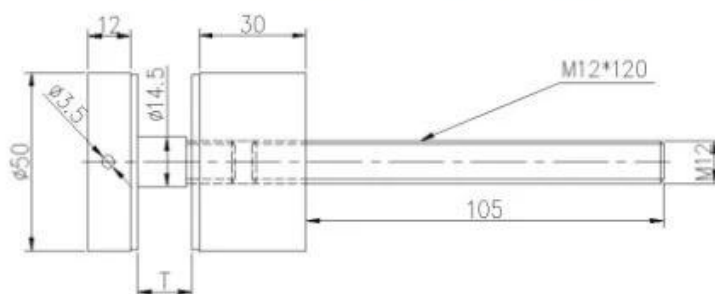

Προδιαγραφές προϊόντος

Όνομασία προϊόντος	Ανοξείδωτο ατσάλι
Υλικό	304SS / 316SS
Φινίρισμα επιφάνειας	Σατέν / Καθρέφτης / Άλλα
Μέγεθος σώματος	Dia.50 * 30mm / 50 * 50mm
Μέγεθος καπακιού	Dia.50 * 12mm
Μέγεθος μπουλονιού	M12 * 72 / M12 * 100 mm

Εκθεση Προϊόντος

Τεχνικός Σχέδιο

Glass standoff connect with wood

Glass standoff connect with concrete

Άλλες προδιαγραφές standoff

STAND OFF

Part No.	Material	Finish	Body	Bolt size
<ul style="list-style-type: none"> ▪ SF-30 ▪ SF-40 ▪ SF-50 ▪ SF-50A 	<ul style="list-style-type: none"> ▪ AISI 304 ▪ AISI 316 	<ul style="list-style-type: none"> ▪ Satin ▪ Mirror 	<ul style="list-style-type: none"> ▪ 30x10; 30x25mm ▪ 40x10; 40x30mm ▪ 50x12; 50x30mm ▪ 50x12; 50x50mm ▪ silicon rubber gasket included 	<ul style="list-style-type: none"> ▪ M10x120 bolt ▪ M10x72 wood screw ▪ M8x100 bolt ▪ M8 x72 wood screw

Part No.	Material	Finish	Body	Bolt size
<ul style="list-style-type: none"> ▪ SF-38Z 	<ul style="list-style-type: none"> ▪ AISI 304 ▪ AISI 316 	<ul style="list-style-type: none"> ▪ Satin ▪ Mirror 	<ul style="list-style-type: none"> ▪ hollow type ▪ 38x7,5;38x38mm ▪ silicon rubber gasket included 	<ul style="list-style-type: none"> ▪ M8x70 hexagonal screw

Part No.	Material	Finish	Body	Mounting plate size
<ul style="list-style-type: none"> ▪ SF-50T 	<ul style="list-style-type: none"> ▪ AISI 304 ▪ AISI 316 	<ul style="list-style-type: none"> ▪ Satin ▪ Mirror 	<ul style="list-style-type: none"> ▪ 50x10;50x30mm ▪ silicon rubber gasket included 	<ul style="list-style-type: none"> ▪ 200x100x10mm