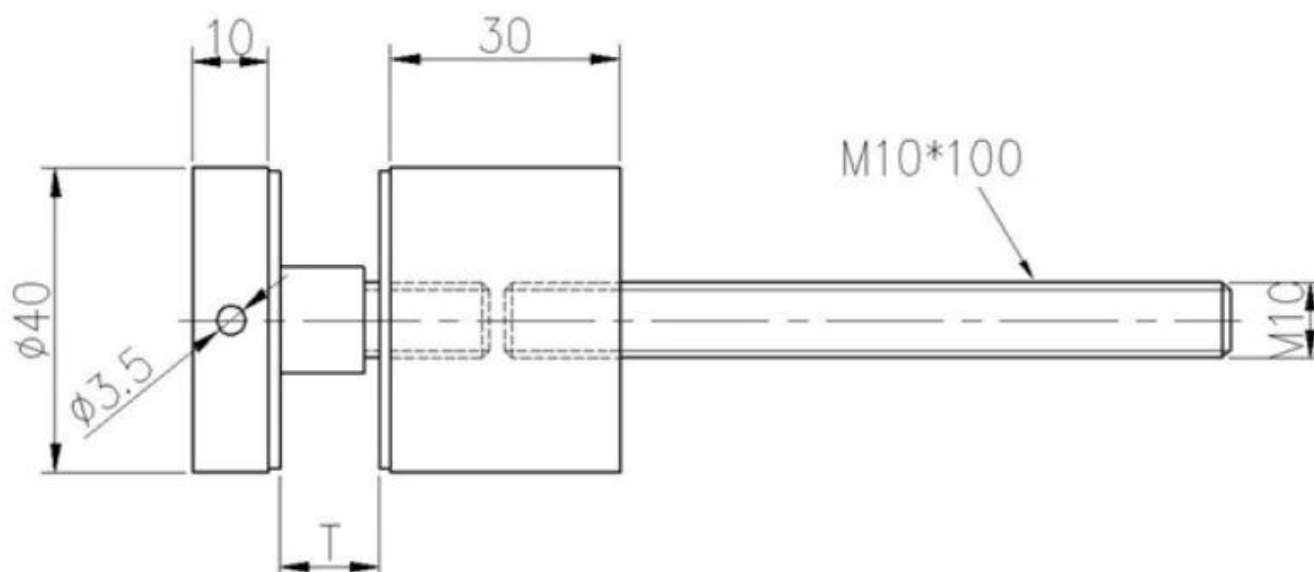

Μάζα Παραγωγή