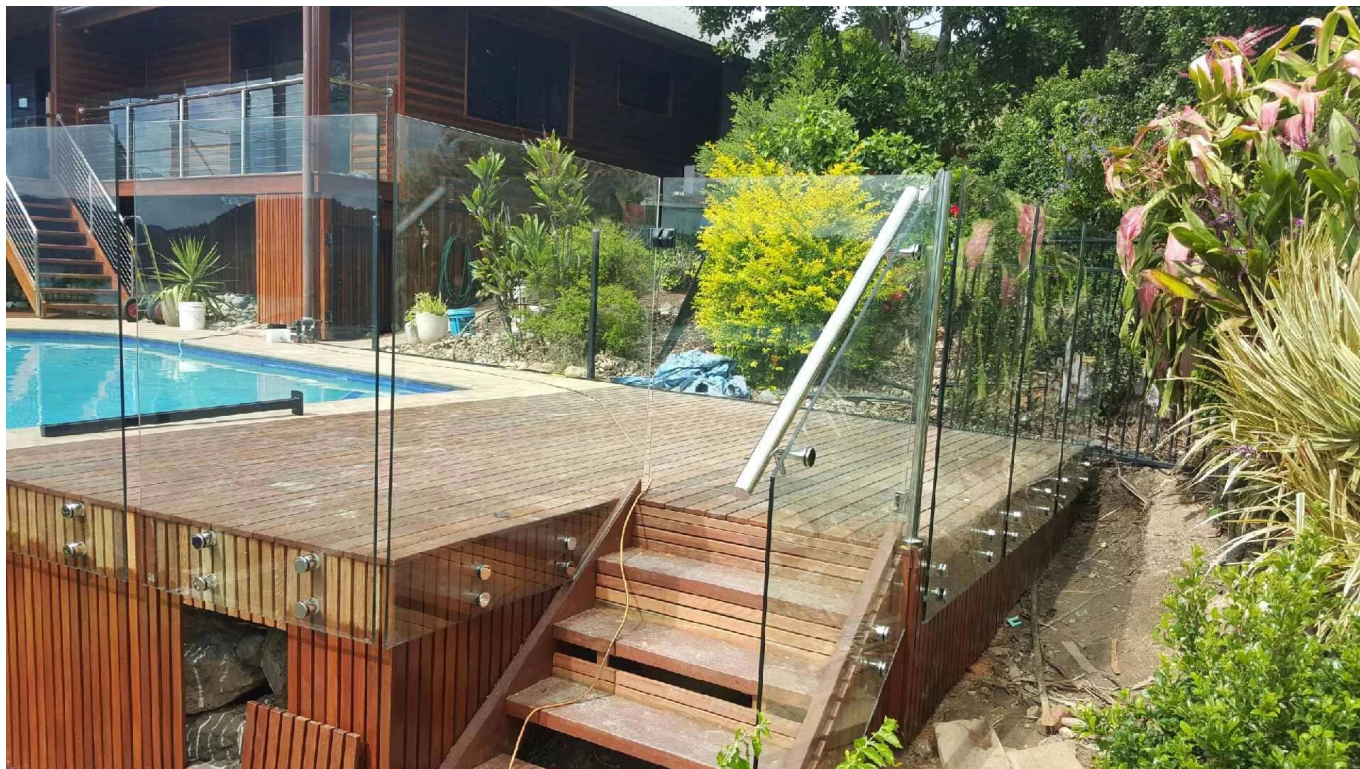

Ανοξείδωτο ποτήρι από ανοξείδωτο χάλυβα για γυάλινο κιγκλίδωμα

Προδιαγραφές:

Ο σχεδιασμός από ανοξείδωτο χάλυβα γυαλιού είναι πολύ δημοφιλής για το γυάλινο κιγκλίδωμα για τη σκάλα και τα μπαλκόνια. Είναι πολύ εύκολο για την εγκατάσταση και μπορείτε να απολαύσετε ελεύθερα τη θέα.

1. AISI304 / 316 Υλικό

2. Brushed και καθρέφτη φινίρισμα και μαύρο ματ

3. Για να Fit 10-19mm γυάλινο πάνελ

4. Τηλεφωνική εντολή δείγματος πριν από τη μαζική παραγωγή

Ανοξείδωτο γυαλί από ανοξείδωτο χάλυβα με μπουλόνι σε υπόστρωμα χάλυβα / σκυροδέματος:

Ανοξείδωτο γυαλί από ανοξείδωτο χάλυβα with ξύλοβίδα Για τοποθέτηση σε ξύλινο υπόστρωμα:

Ανοξείδωτο γυαλί Standoff σε μαύρο ματ χρώμα:

Πακέτο παραγωγής από ανοξείδωτο χάλυβα:

Stainless χάλυβα γυάλινο υλικό: