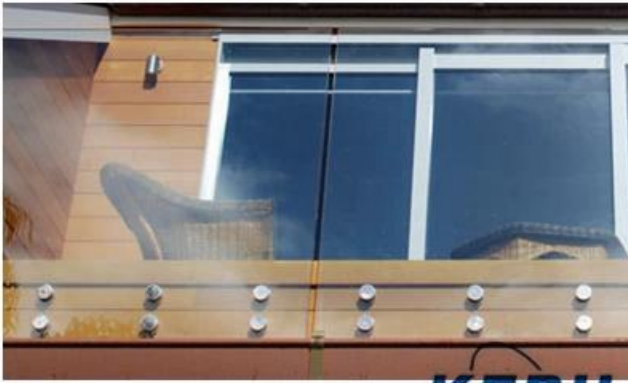

Ανοξείδωτο ποτήρι από ανοξείδωτο χάλυβα για γυάλινο κιγκλίδωμα

Προδιαγραφές:

Ο σχεδιασμός από ανοξείδωτο χάλυβα γυαλιού είναι πολύ δημοφιλής για το γυάλινο κιγκλίδωμα για τη σκάλα και τα μπαλκόνια. Είναι πολύ εύκολο για την εγκατάσταση και μπορείτε να απολαύσετε ελεύθερα τη θέα.

1. AISI304 / 316 Υλικό

2. Brushed και καθρέφτη φινίρισμα και μαύρο ματ

3. Για να Fit 10-19mm γυάλινο πάνελ

4. Τηλεφωνική εντολή δείγματος πριν από τη μαζική παραγωγή

Ανοξείδωτο γυαλί από ανοξείδωτο χάλυβα με μπουλόνι σε υπόστρωμα χάλυβα / σκυροδέματος:

Ανοξείδωτο γυαλί από ανοξείδωτο χάλυβα with ξύλοβίδα Για τοποθέτηση σε ξύλινο υπόστρωμα:

Ανοξείδωτο γυαλί Standoff σε μαύρο ματ χρώμα:

Πακέτο παραγωγής από ανοξείδωτο χάλυβα:

Stainless χάλυβα γυάλινο υλικό: