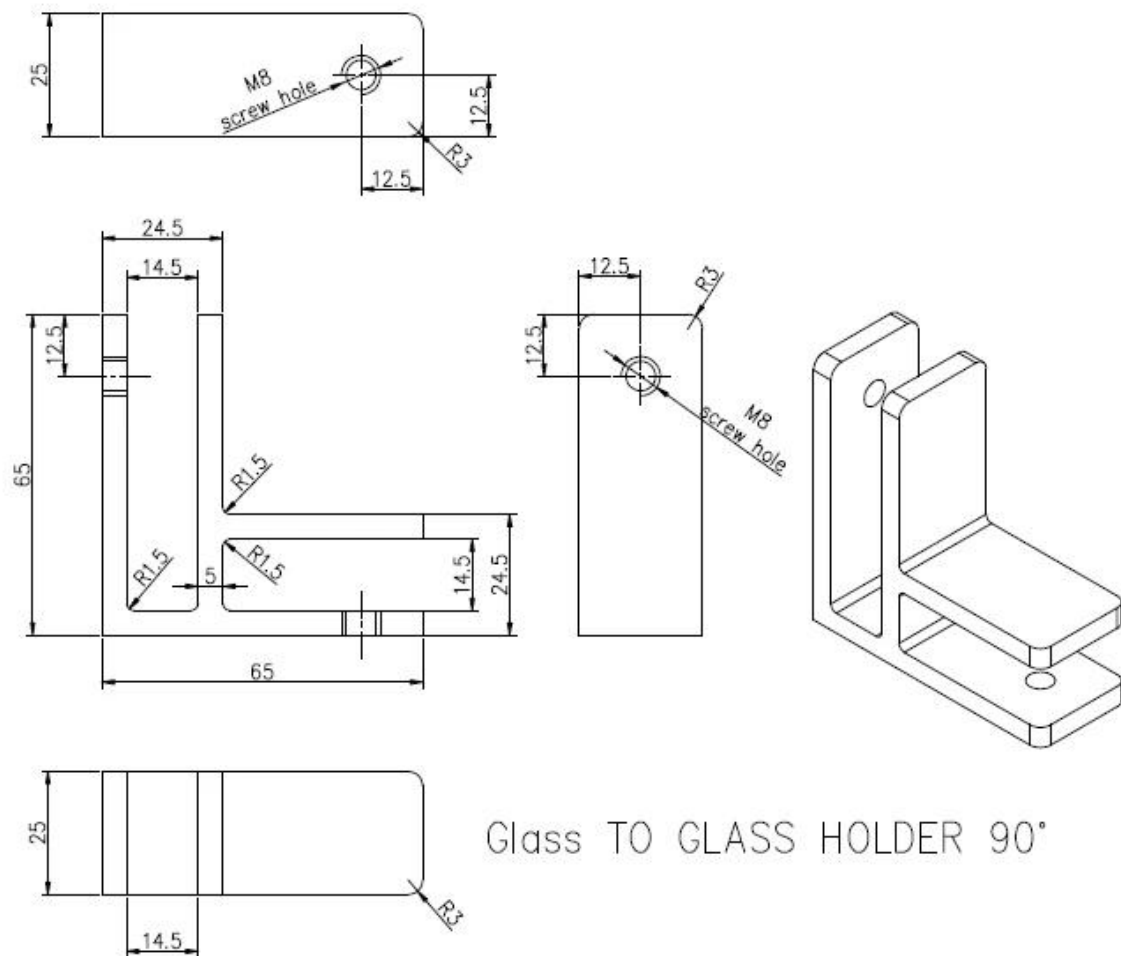

Φωτογραφίες επεξεργασίας: