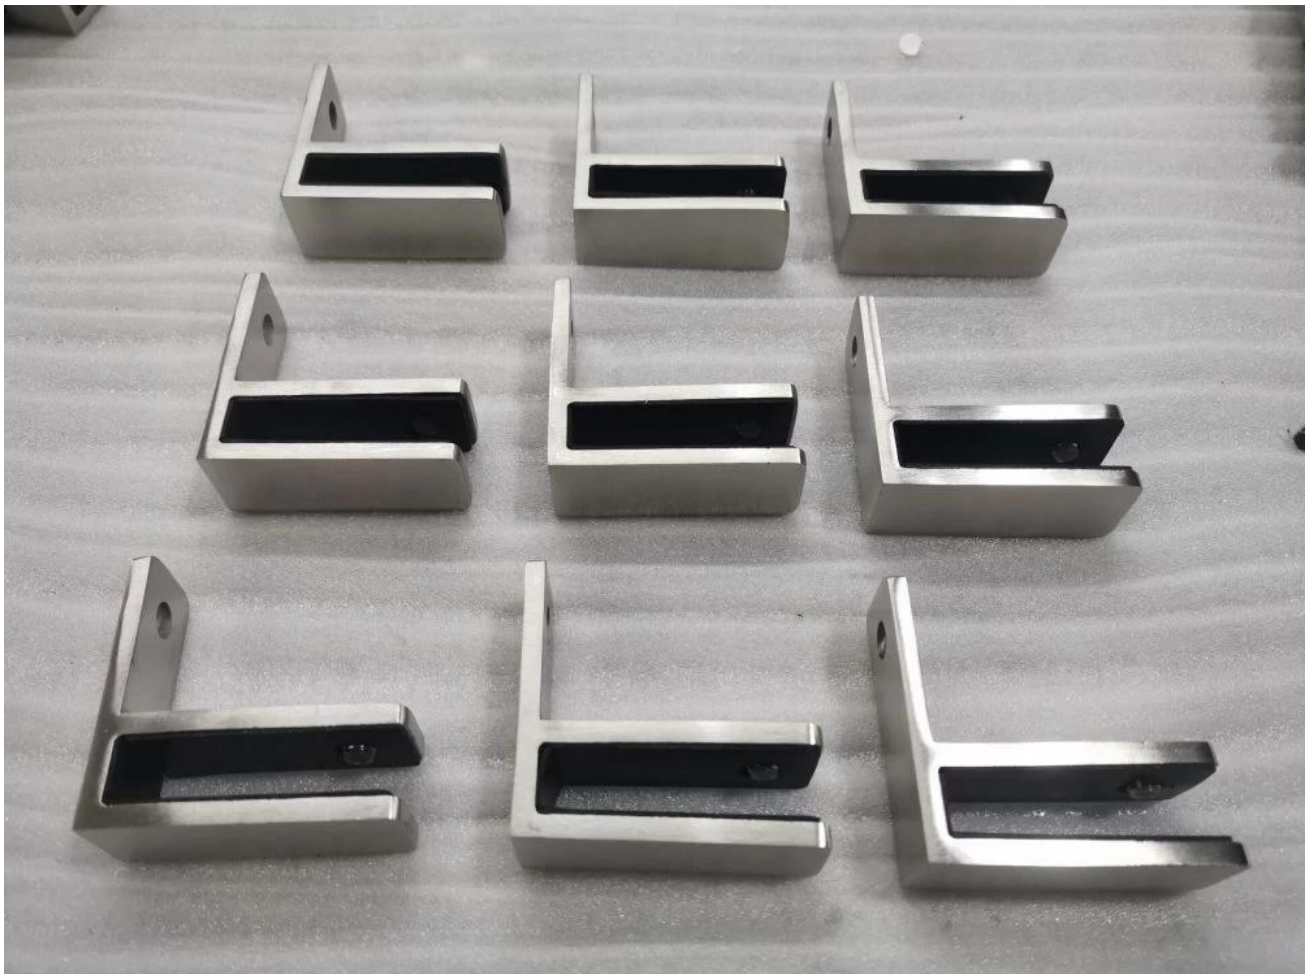

Προσδιορισμός προϊόντος:

Όνομασία προϊόντος	Γυαλί από ανοξείδωτο χάλυβα στον τοίχο 90 βαθμών Γωνιακό κλιπ σφικκτήρα
Υλικό	Από ανοξείδωτο χάλυβα 316 ή 304
Επιφάνεια φινίρισμα	Σατέν βουρτσισμένο, καθρέφτης γυαλισμένο, ματ μαύρο, γυαλιστερό μαύρο, χρυσό κλπ.
Για πάχος γυαλιού	10-12mm, άλλα προσαρμοσμένα γυαλί είναι διαθέσιμα
Εφιππος	Γυαλί στον τοίχο
Τύποι κιγκλίδων	Χρησιμοποιείται κυρίως για γυάλινο κιγκλίδωμα
Εφαρμογή	Περίφραξη πισίνας, μπαλκόνι γυάλινο κιγκλίδωμα κλπ.

Προϊόνπροβολή:

Σχέδιο Techinal:

Glass TO WALL HOLDER 90°

Φωτογραφίες επεξεργασίας:

Επικοινωνία πληροφορίες:

Εάν έχετε οποιοσδήποτε ερωτήσεις για αυτούς, παρακαλούμε να επικοινωνήσετε μαζί μου.

Ευγενής

ΗΛΕΚΤΡΟΝΙΚΗ ΔΙΕΥΘΥΝΣΗ: sales04@launch-china.cn