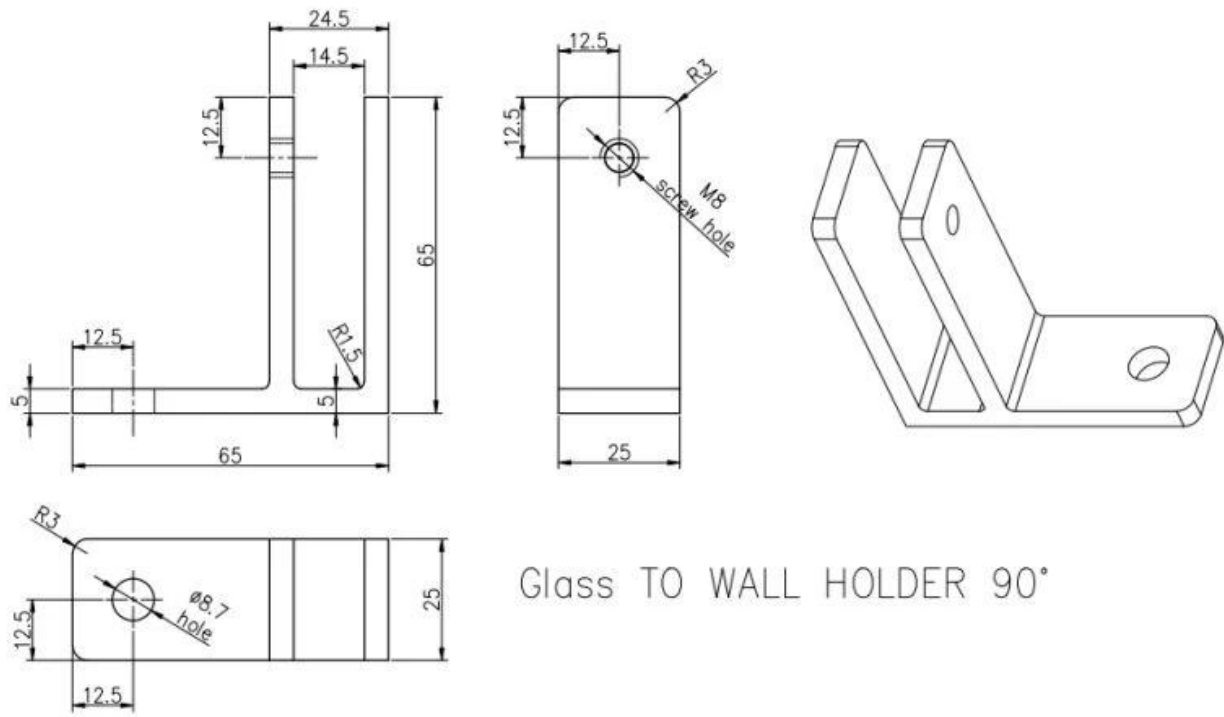

Προσδιορισμός προϊόντος:

Όνομασία προϊόντος	Γυαλί από ανοξείδωτο χάλυβα στον τοίχο 90 βαθμών Γωνιακό κλιπ σφικκτήρα
Υλικό	Από ανοξείδωτο χάλυβα 316 ή 304
Επιφάνεια φινίρισμα	Σατέν βουρτσισμένο, καθρέφτης γυαλισμένο, ματ μαύρο, γυαλιστερό μαύρο, χρυσό κλπ.
Για πάχος γυαλιού	10-12mm, άλλα προσαρμοσμένα γυαλί είναι διαθέσιμα
Εφιππος	Γυαλί στον τοίχο
Τύποι κιγκλίδων	Χρησιμοποιείται κυρίως για γυάλινο κιγκλίδωμα
Εφαρμογή	Περίφραξη πισίνας, μπαλκόνι γυάλινο κιγκλίδωμα κλπ.

Προϊόνπροβολή:

Σχέδιο Techinal:

Glass TO WALL HOLDER 90°

Φωτογραφίες επεξεργασίας:

Επικοινωνία πληροφορίες:

Εάν έχετε οποιοσδήποτε ερωτήσεις για αυτούς, παρακαλούμε να επικοινωνήσετε μαζί μου.

Ευγενής

ΗΛΕΚΤΡΟΝΙΚΗ ΔΙΕΥΘΥΝΣΗ: sales04@launch-china.cn