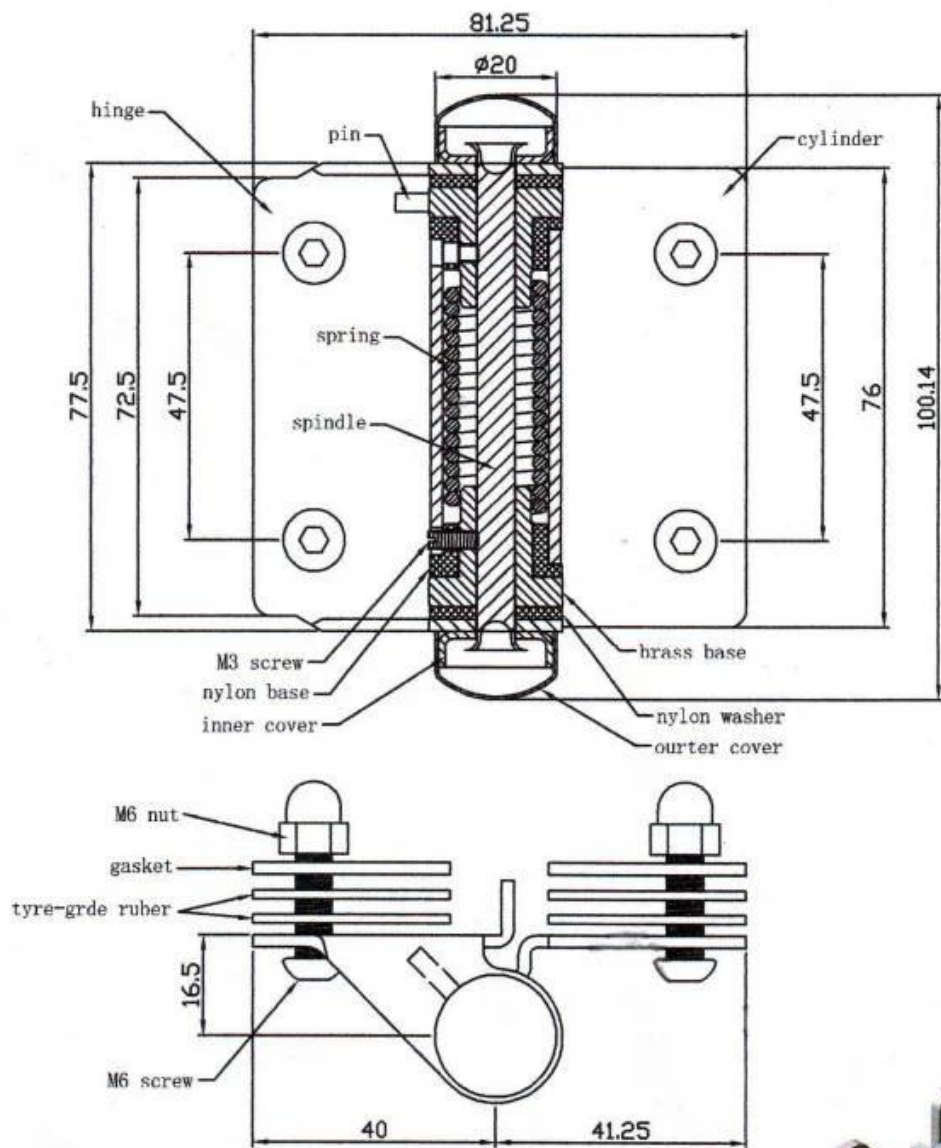

ΠροϊόνΔιόπτρα.

Όνομασία προϊόντος	Γυάλινη μεντεσέ
Αριθμός Μοντέλου.:	G-g1
Υλικό	Από ανοξείδωτο χάλυβα 304 ή 316
Επιφάνεια φινίρισμα	Mirror γυαλισμένο, λεκές βουρτσισμένο, ματ μαύρο
Πάχος γυαλιού	8-12mm
Χαρακτηριστικά	Άνοιξη φορτωμένο, αυτο-κλειστό
Εφαρμογή	Πισίνα Πάρκινγκ από περίφραξη, μπαλκόνι γυάλινο κιγκλίδωμα

Εκθεση Προϊόντος

Γυαλί σε γυάλινο τύπο

Αριθμός Μοντέλου.:**G-g1**

Λεπτομέρειες για όλα τα εξαρτήματα

Τεχνικό σχέδιο

Άλλοι τύποι γυάλινης μεντεσέ

Μεγάλος μεγέθους γυαλιού, ένα ζευγάρι φορτίο 30kg

Glass spring hinge

Spring loaded hinges

Stainless steel spring loaded hinges
-Made of SS 316
- For use of 8-12.76mm glass

Maximum door leaf weight : 30 kg /pair
Maximum door leaf width : 900mm
Spring can be adjusted for closing speed control .