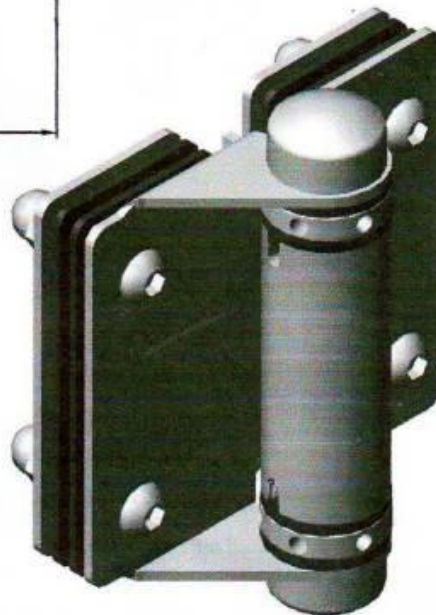

ΠροϊόνΔιόπτρα.

Όνομασία προϊόντος	Γυάλινη μεντεσέ
Αριθμός Μοντέλου.:	G-g1
Υλικό	Από ανοξείδωτο χάλυβα 304 ή 316
Επιφάνεια φινίρισμα	Mirror γυαλισμένο, λεκές βουρτσισμένο, ματ μαύρο
Πάχος γυαλιού	8-12mm
Χαρακτηριστικά	Άνοιξη φορτωμένο, αυτο-κλειστό
Εφαρμογή	Πισίνα Πάρκινγκ από περίφραξη, μπαλκόνι γυάλινο κιγκλίδωμα

Εκθεση Προϊόντος

Γυαλί σε γυάλινο τύπο

Αριθμός Μοντέλου.:**G-g1**

Λεπτομέρειες για όλα τα εξαρτήματα

Τεχνικό σχέδιο

Άλλοι τύποι γυάλινης μεντεσέ

Μεγάλος μεγέθους γυαλιού, ένα ζευγάρι φορτίο 30kg

Glass spring hinge

Spring loaded hinges

Stainless steel spring loaded hinges
-Made of SS 316
- For use of 8-12.76mm glass

Maximum door leaf weight : 30 kg /pair
Maximum door leaf width : 900mm
Spring can be adjusted for closing speed control .