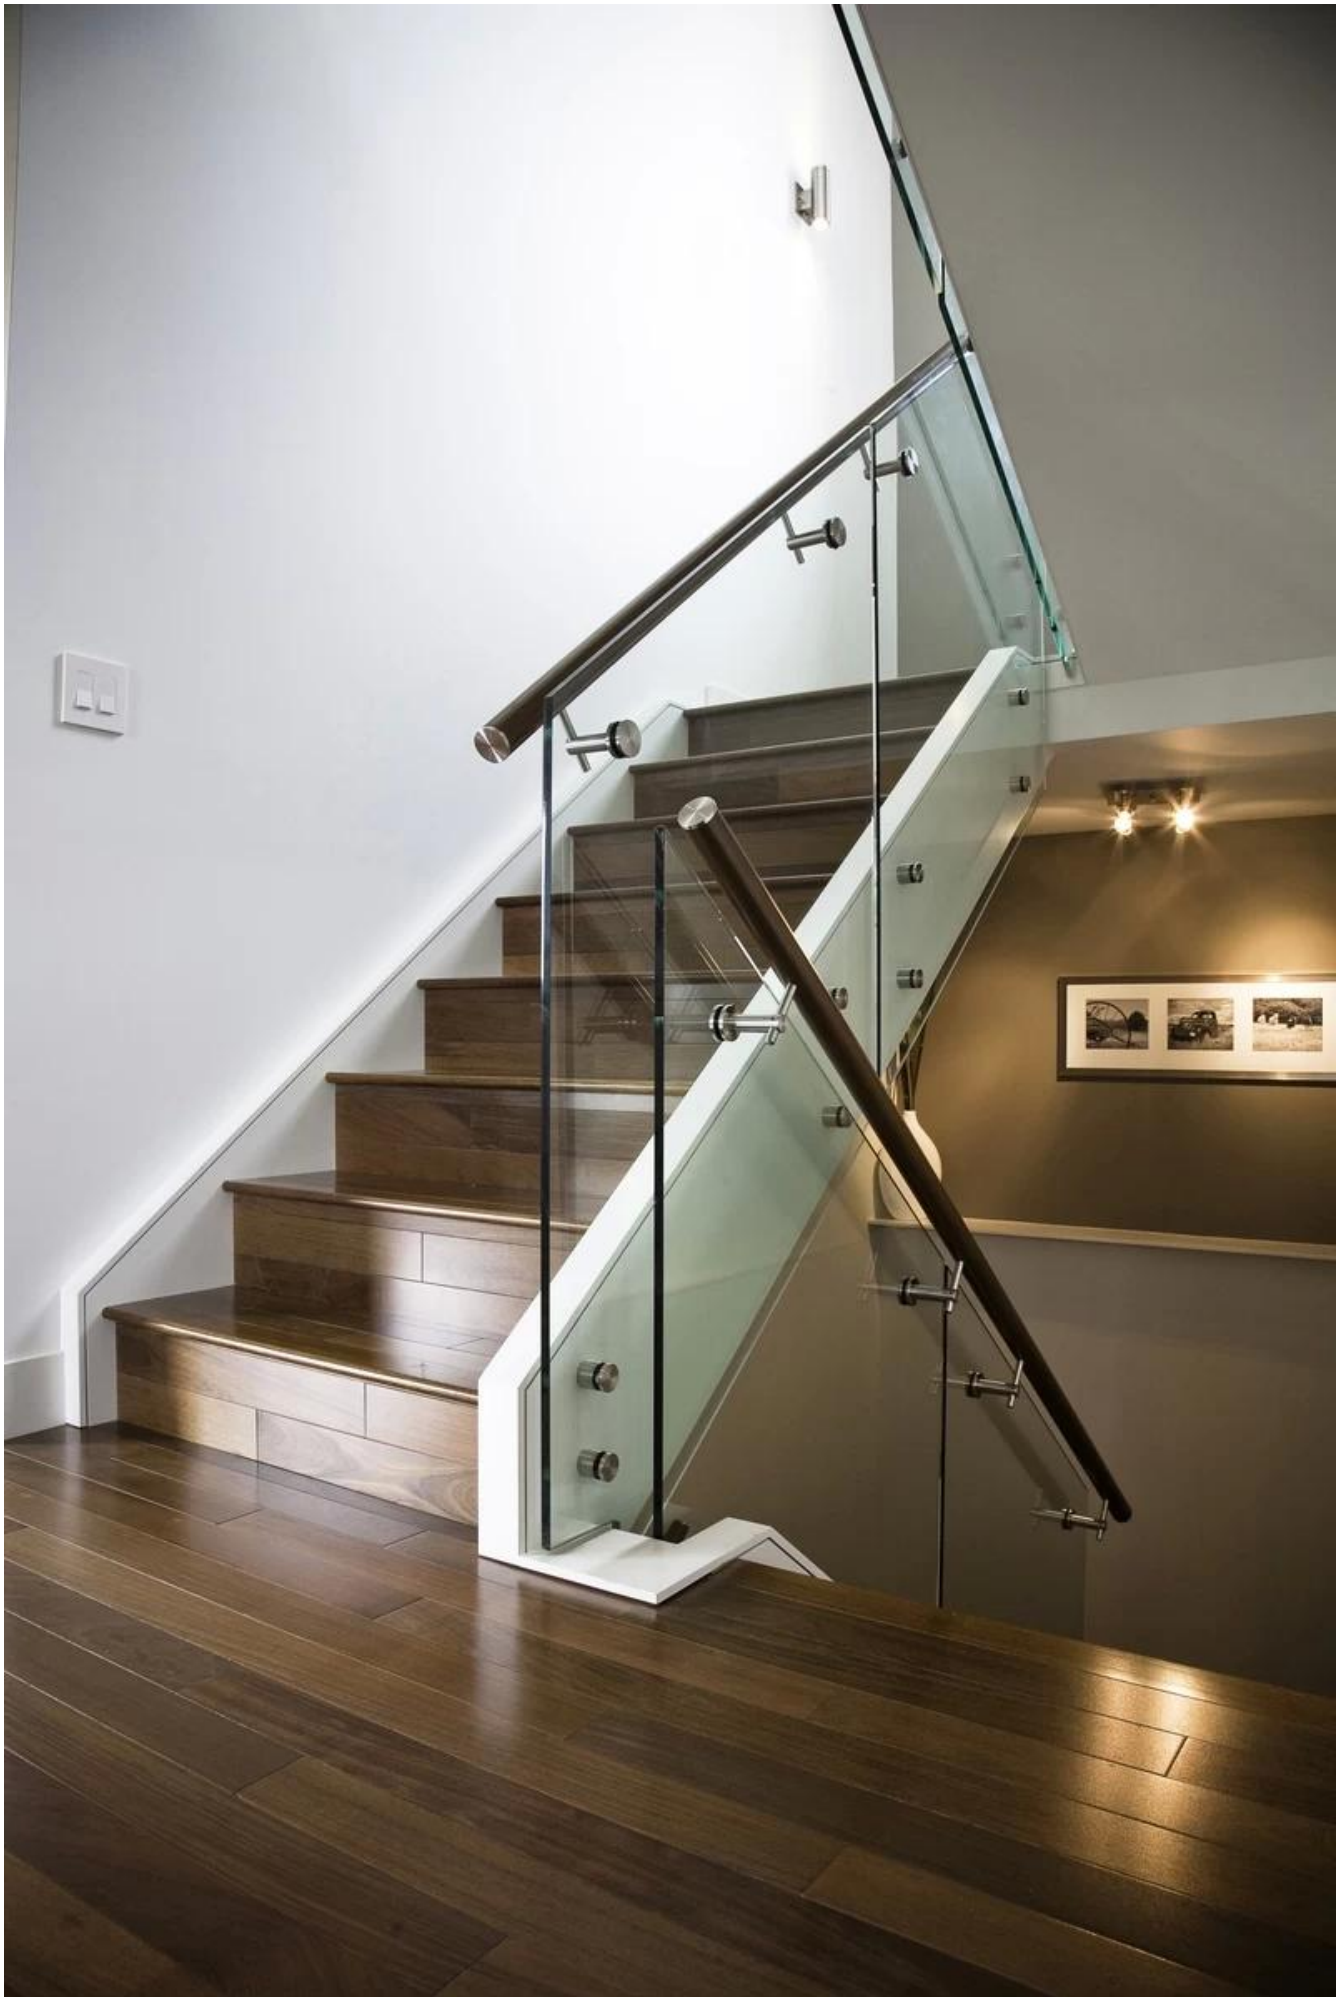

Ρυθμιζόμενο στήριγμα χειρολισθήρας εσωτερικού χώρου εσωτερικού χώρου :

Shenzhen Launch Co., Ltd

Σταθερό βραχίονα χειρολισθήρας εσωτερικού χώρου υπαίθριο σύγχρονο σχέδιο σκάλας σχεδιασμού :

Σταθερό βραχίονα χειρολισθήρας σε σχέδιο σκάλας σχεδιασμού τοίχου :