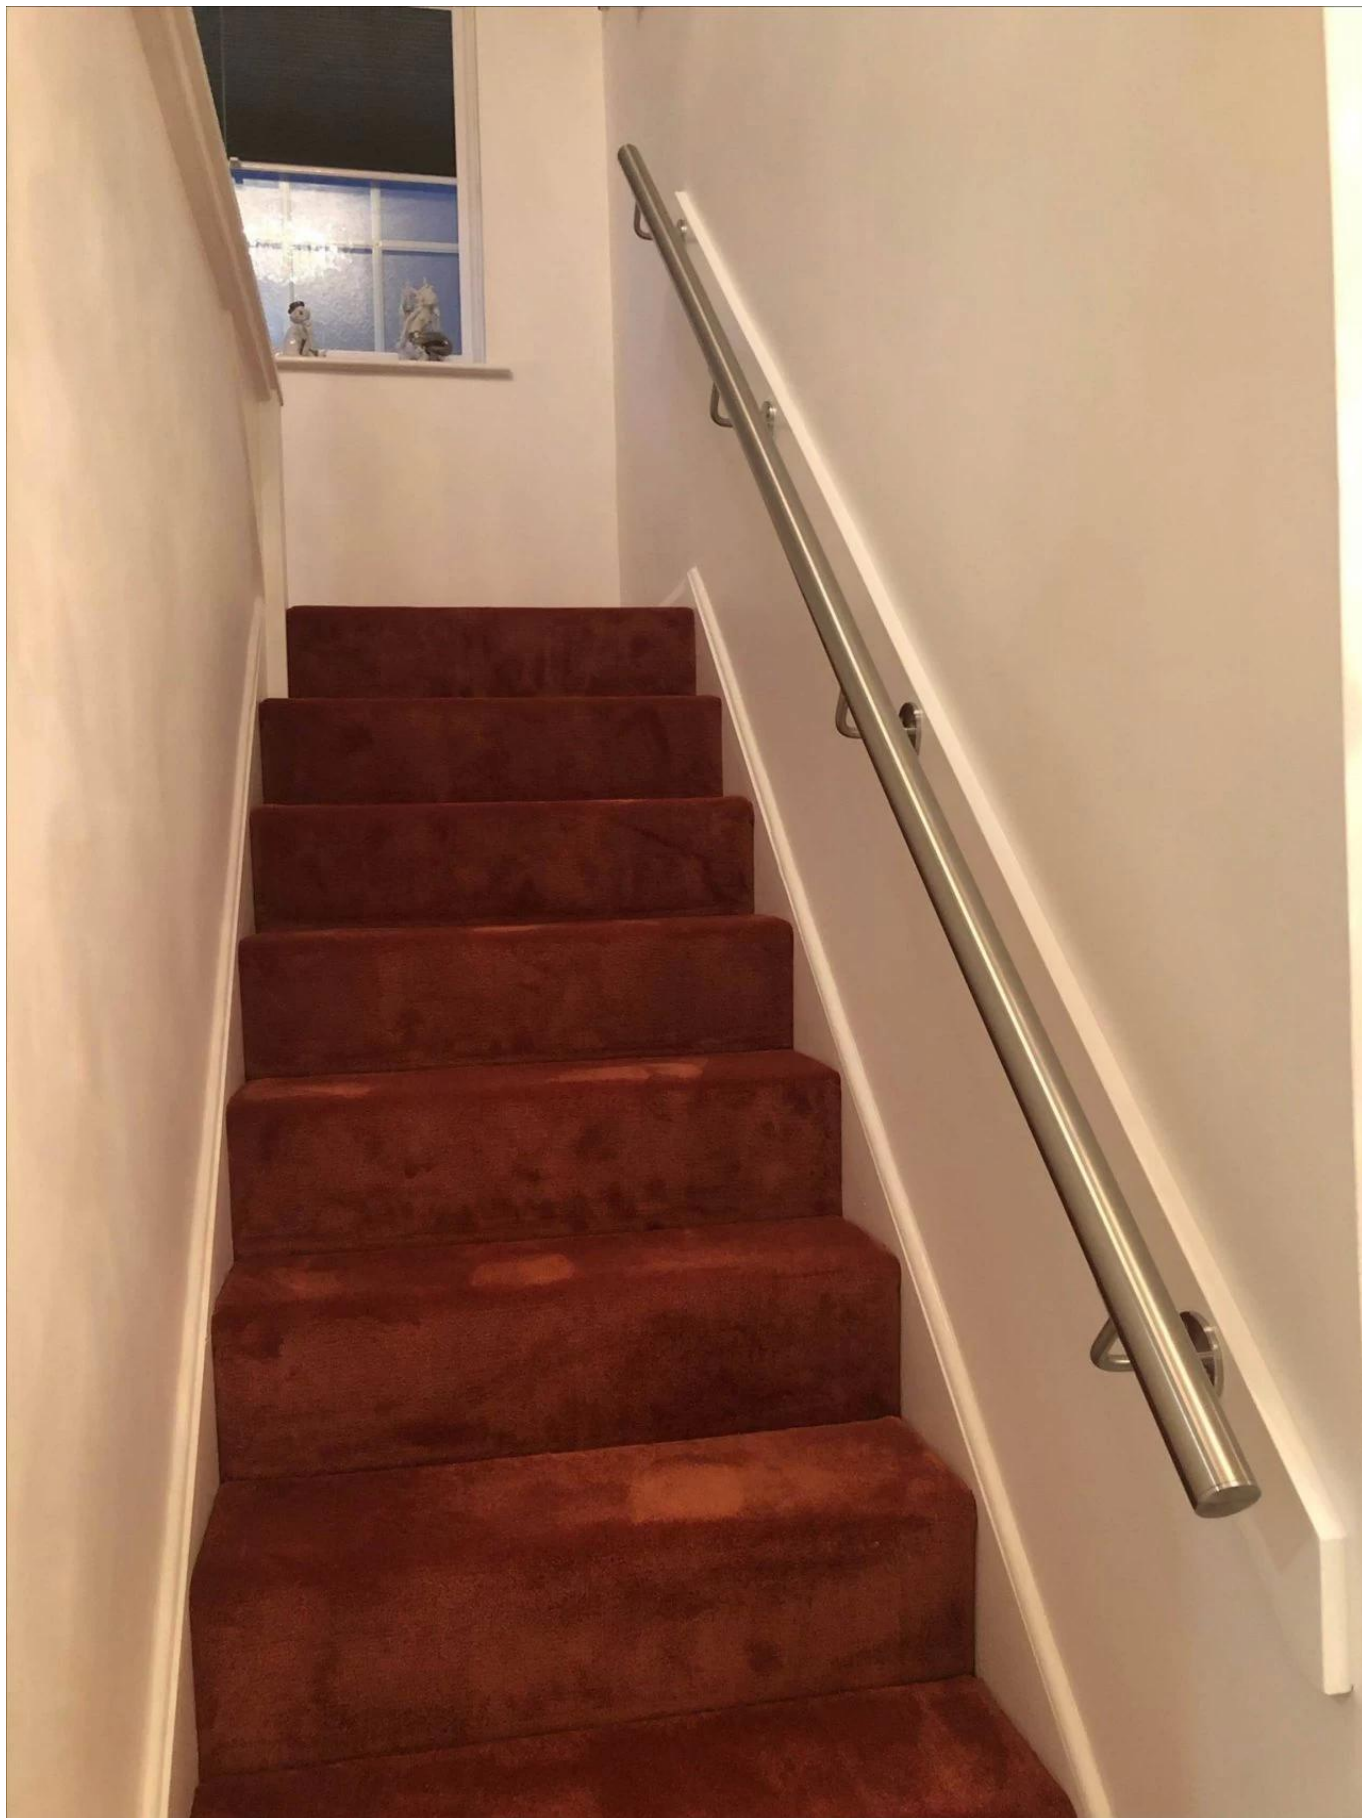

Ρυθμιζόμενο στήριγμα χειρολισθήρας εσωτερικού χώρου εσωτερικού χώρου :

Shenzhen Launch Co., Ltd

Σταθερό βραχίονα χειρολισθήρας εσωτερικού χώρου υπαίθριο σύγχρονο σχέδιο σκάλας σχεδιασμού :

Σταθερό βραχίονα χειρολισθήρας σε σχέδιο σκάλας σχεδιασμού τοίχου :