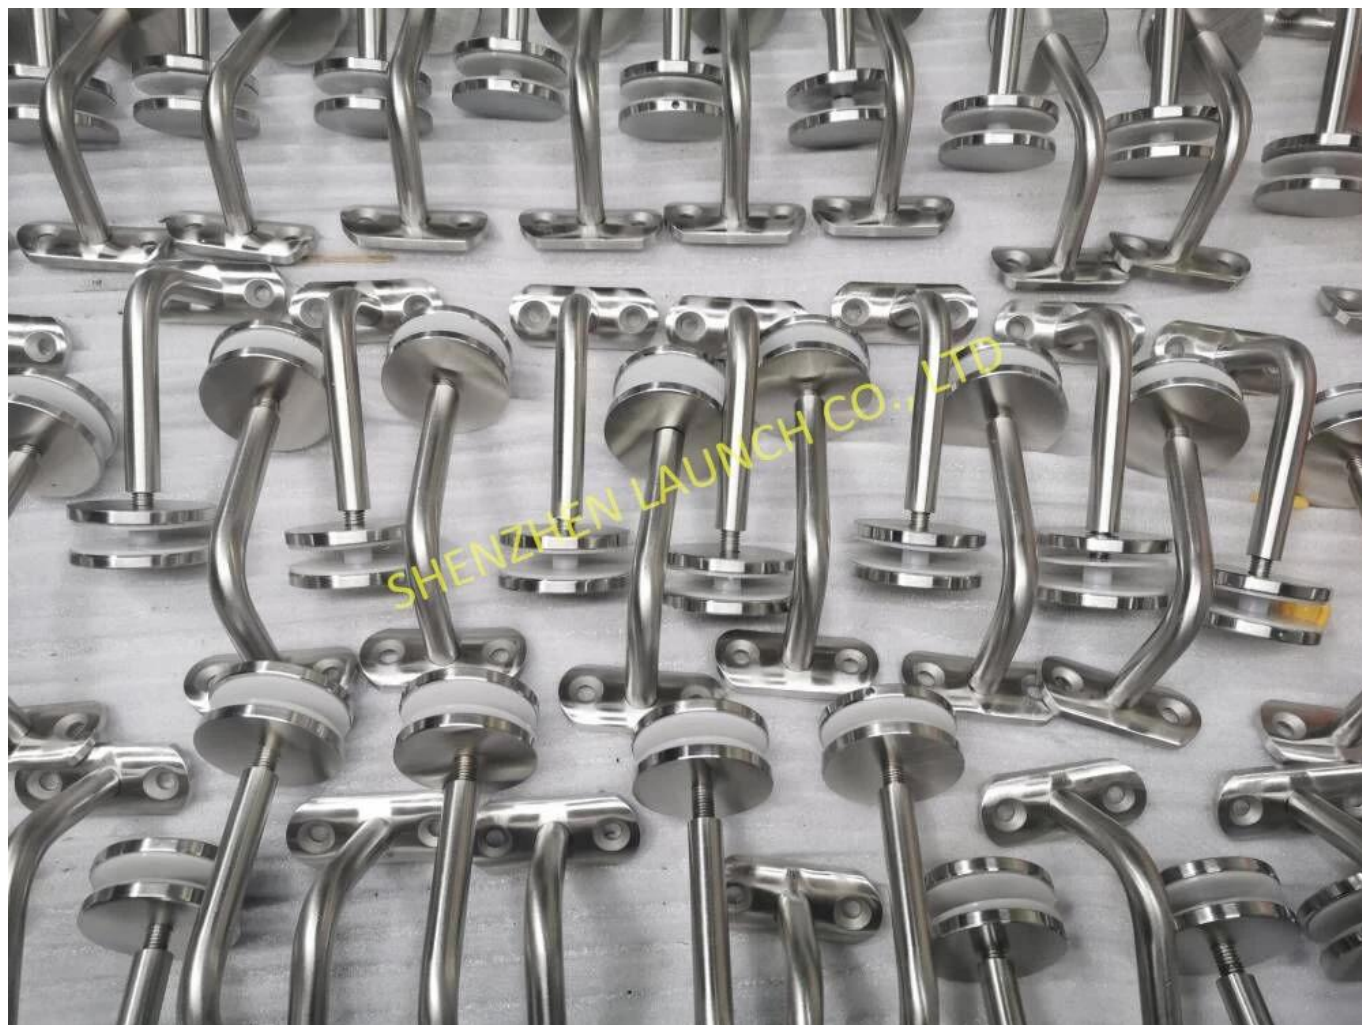

Γυαλί από ανοξείδωτο χάλυβα σε στρογγυλό βραχίονα χείρως

1. gLASS κικκλιδώματα από ανοξείδωτο χάλυβα τοίχο τοποθετημένο βραχίονα Dracket Description :

- Υλικό: ανοξείδωτο χάλυβα 304/316
- Τέλος: Σατέν / καθρέφτης γυαλισμένο / μαύρο
- Τόσο για στρογγυλό και τετράγωνο σωλήνα / 40x40 / 50x50 / 42,4 / 50,8 mm σωλήνα
- Πάχος γυαλιού: 6-19mm

2. Διάφοροι τύποι Γυαλί κικκλιδώματα από ανοξείδωτο χάλυβα τοίχου από ανοξείδωτο χάλυβα :

1). Μοντέλο No.703R γυάλινο κικκλίδωμα από ανοξείδωτο χάλυβα τοίχου

2). Μοντέλο No.706 γυάλινο κιγκλίδωμα από ανοξείδωτο χάλυβα τοίχου από ανοξείδωτο χάλυβα