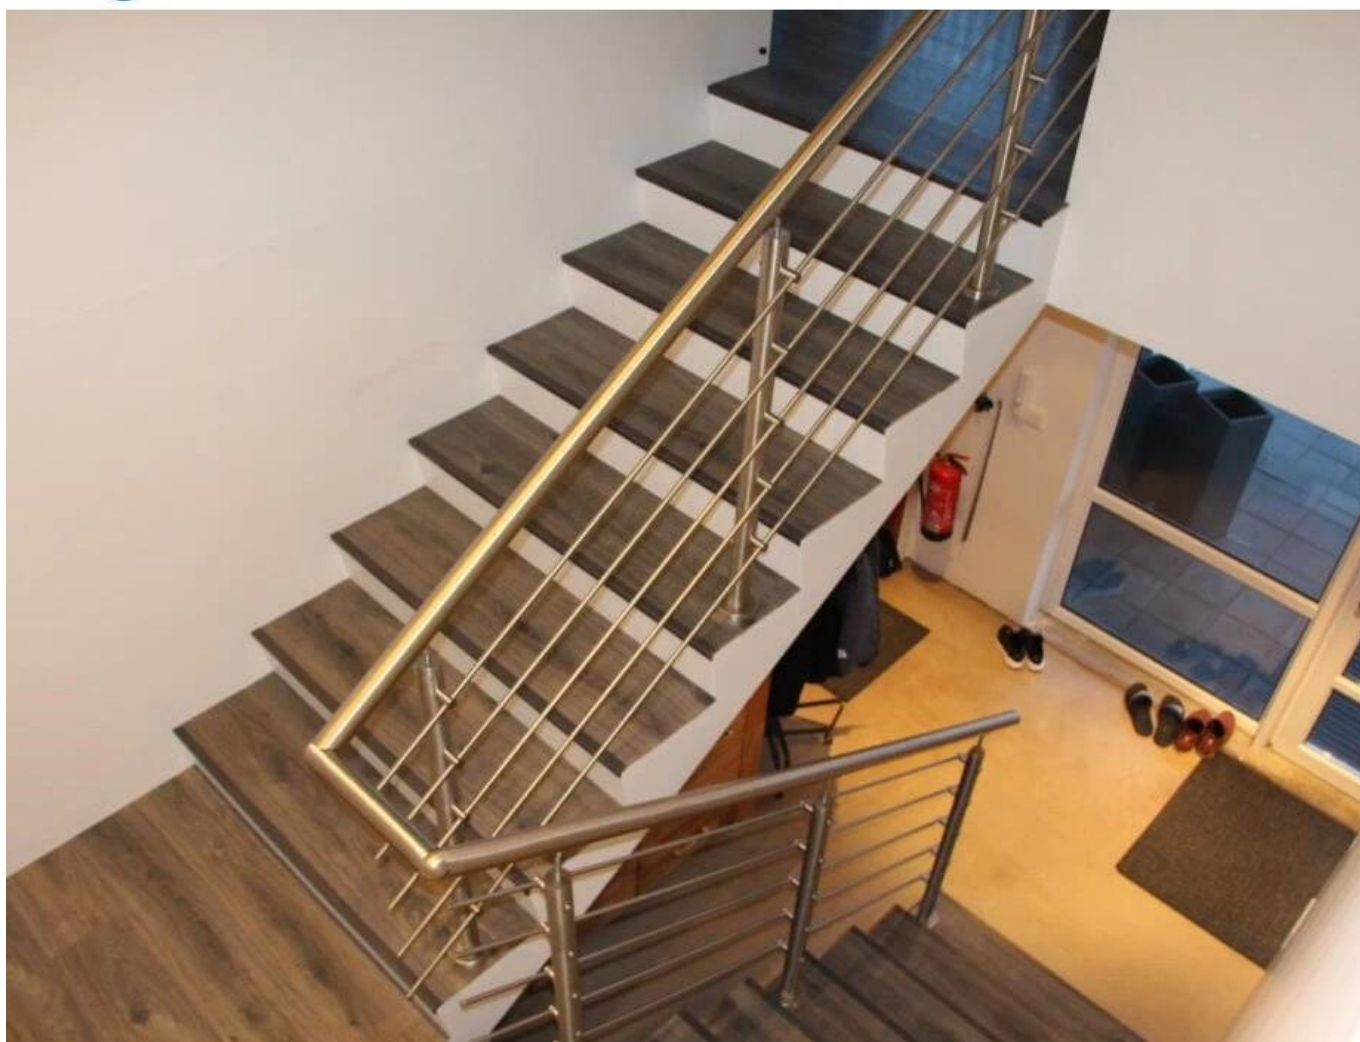

- 304/316 από ανοξείδωτο χάλυβα σατέν φινίρισμα
- Για να κρατήσετε 12mm διαδρομές / σωλήνες διαμονής
- κατασκευασμένο με χύτευση
- Χρησιμοποιείται στο σύστημα κιγκλιδώματος crossbar

4. Φωτογραφίες έργου για Ανοξείδωτο χάλυβα χέρι σωλήνα σωλήνα σωλήνα προσαρμογέα

KEBIL 科比奥®