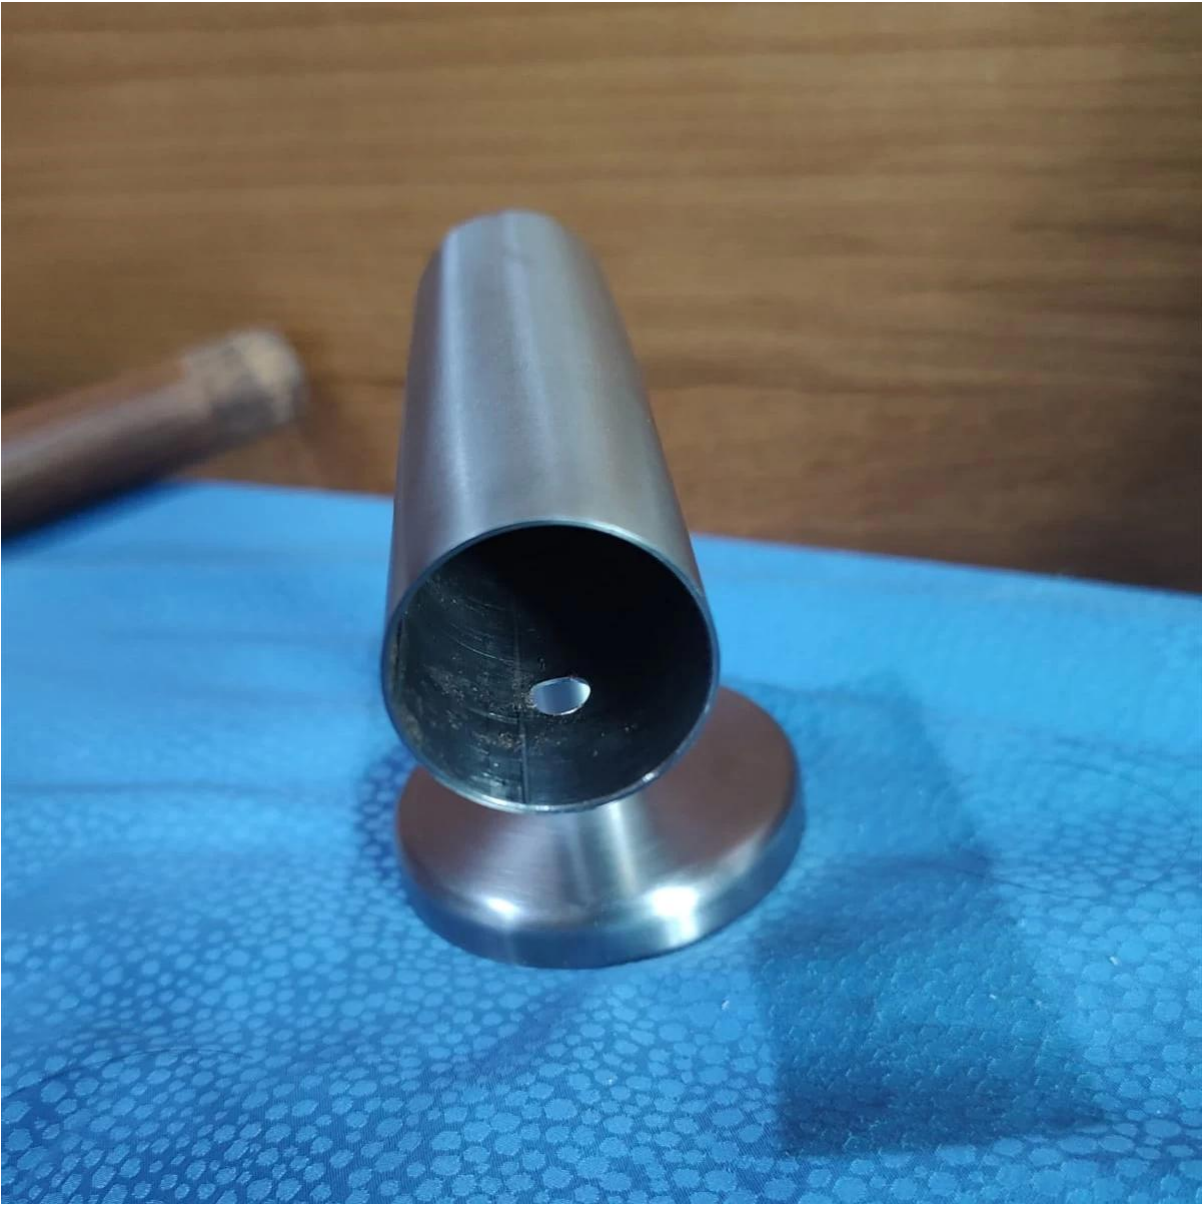

Ανοξείδωτο χάλυβας χειρολισθήρι

Κύρια χαρακτηριστικά:

AISI 304 ή 316 ανοξείδωτο χάλυβα, σατέν / βουρτσισμένο φινίρισμα

Top Handrail: Διάμετρος 31,8mm ή Προσαρμοσμένη

Μέσο στήριγμα σωλήνα: Διάμετρος 18mm ή προσαρμοσμένη

Πλάκα βάσης: Διάμετρος 65mm ή προσαρμοσμένη

Μπορεί να στερεωθεί σε μια κορυφαία σιδηροτροχιά ξύλου ή χάλυβα

Μπορεί να τοποθετηθεί σε ξύλο, χάλυβα ή σκυρόδεμα

KEBIL 科比奧® SHENZHEN LAUNCH CO.LTD
LAUNCH INTERNATIONAL LIMITED