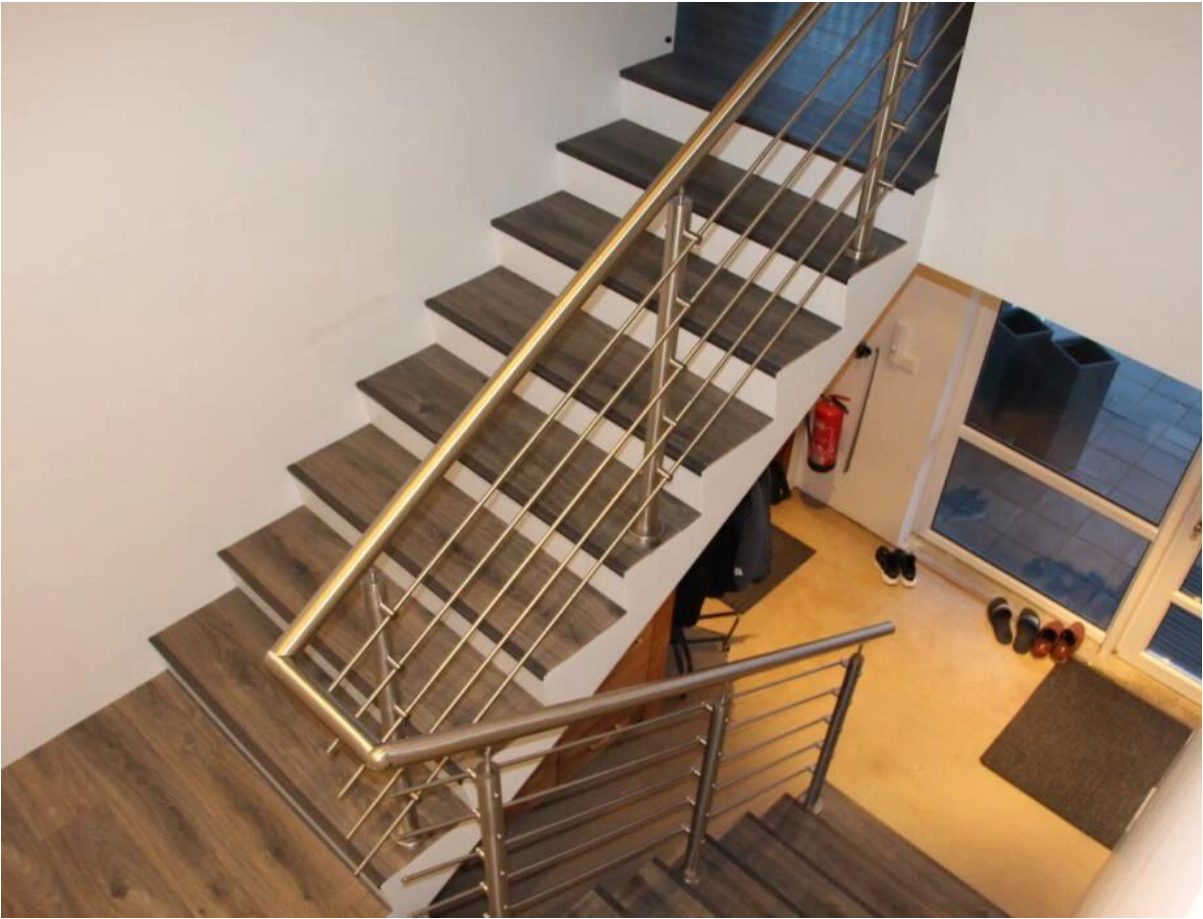

Ανοξείδωτο ατσάλι [Ζυγοί για κάγκελα](#) για εσωτερικές σκάλες

περιγραφή προϊόντος

Προϊόν Ναμου	Πόρτες από ανοξείδωτο χάλυβα κάγκελα για εσωτερικές σκάλες
Υλικό	Ανοξείδωτο ατσάλι 304/316
Φινίρισμα	Καθρέπτης γυαλισμένος ή σατινέ βουρτσισμένος
Υποδοχή μπαρ	Για σωλήνα διαμέτρου 12mm
Υψος	1000 χιλιοστά ή το ύψος των πελατών
Πόρτα του κιγκλιδώματος	Διάμετρο πάχους τοιχώματος 50,8 mm, 1,5 mm. 5 λειτουργίες ή σύμφωνα με τις απαιτήσεις των πελατών
Top Rail	Διάμετρος σωλήνας 50,8 mm με ρυθμιζόμενο βραχίονα χειρολαβής
Βάση	Τοποθέτηση σε επιφάνεια, τοποθέτηση σε τρυπάνι πυρήνα
Ελάχιστο Ποσότητα Παραγγελίας	ένα κομμάτι
Δείγμα	Διαθέσιμο για έλεγχο ποιότητα και φινίρισμα πριν από την παραγγελία
Επιθεώρηση εργοστασίου	Διαθέσιμος
Πωληθεί ως κιτ	Ναί, έτοιμο για εγκατάσταση. (Θα μπορούσε επίσης να πωληθεί ξεχωριστά).
Πιστοποιημένα	Ναί, τκκαι υπερβαίνει τις απαιτήσεις φορτίσεως των σιδηροτροχιών
ΟΜΕ & Υπηρεσία ΟΔΜ	ΕΝΑδιαθέσιμη
Εφαρμογή	Εσωτερική σκάλα,μπαλκόνι, κατάστρωμα κιγκλίδωμα

Σταυροειδείς σκάλες Λεπτομέρειες κάγκελων

3 τύποι κιγκλιδωμάτων κιγκλιδωμάτων.

LCH-101

LCH-102

Διασταυρώστε τις φωτογραφίες των κιγκλιδωμάτων

Σταυροειδείς κάγκελα για εσωτερικά σκαλοπάτια

Είμαστε εργοστάσιο με τεχνικό υπόβαθρο, μπορούμε να σχεδιάσουμε για τα έργα του πελάτη σύμφωνα με την ιδέα και τις μετρήσεις του πελάτη. Τεχνικό σχέδιο θα προσφερθεί πριν από την παραγωγή.