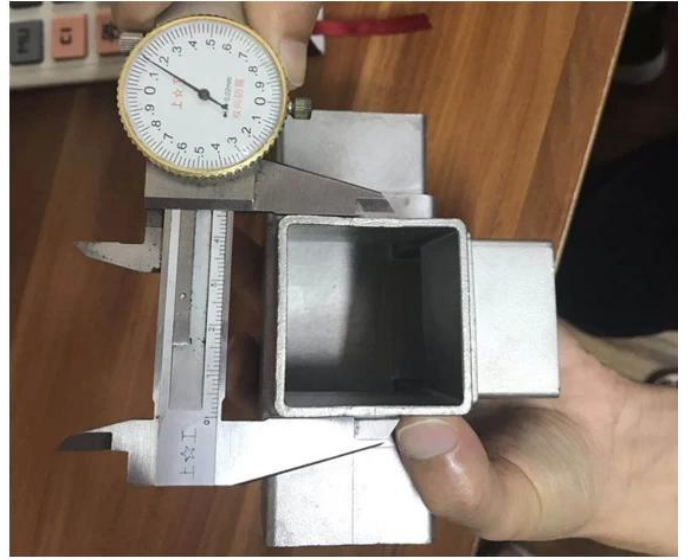

Μοντέλα προϊόντων:

Για χρήση με σωλήνες 40 * 40 * 1,5 (mm)

S401

S402

S403

S404

S405

Για χρήση με σωλήνες 50 * 50 * 2 (mm):

Διαθέσιμος Μεγέθη:

2-way tube connector

For tube dimensions Model
40×20×1.5(mm) S400
40×40×1.5(mm) S401
50×50×1.5(mm) S501
51×51×3.2(mm) S511
50×50×3.0(mm) S511A

3-way tube connector

For tube dimensions Model
40×40×1.5(mm) S402
51×51×3.2(mm) S512
50×50×3.0(mm) S512A

4-way tube connector

For tube dimensions Model
40×40×1.5(mm) S405

Προσαρμογή ΔΙΑΘΕΣΙΜΟΣ
ΕργοΦωτογραφίες:

Γύρο τύπου Ανοξείδωτο γωνιακό συνδετήρα σωλήνα / αγκώνα σωλήνα:

| Part No. | For tube size | Material | Finish |
|----------|------------------------------------|--------------------------|---------------------|
| ▪ E301 | ▪ Φ 42.4mm ▪ Φ 50.8mm | ▪ AISI 304 ▪ AISI 316 | ▪ Satin ▪ Mirror |