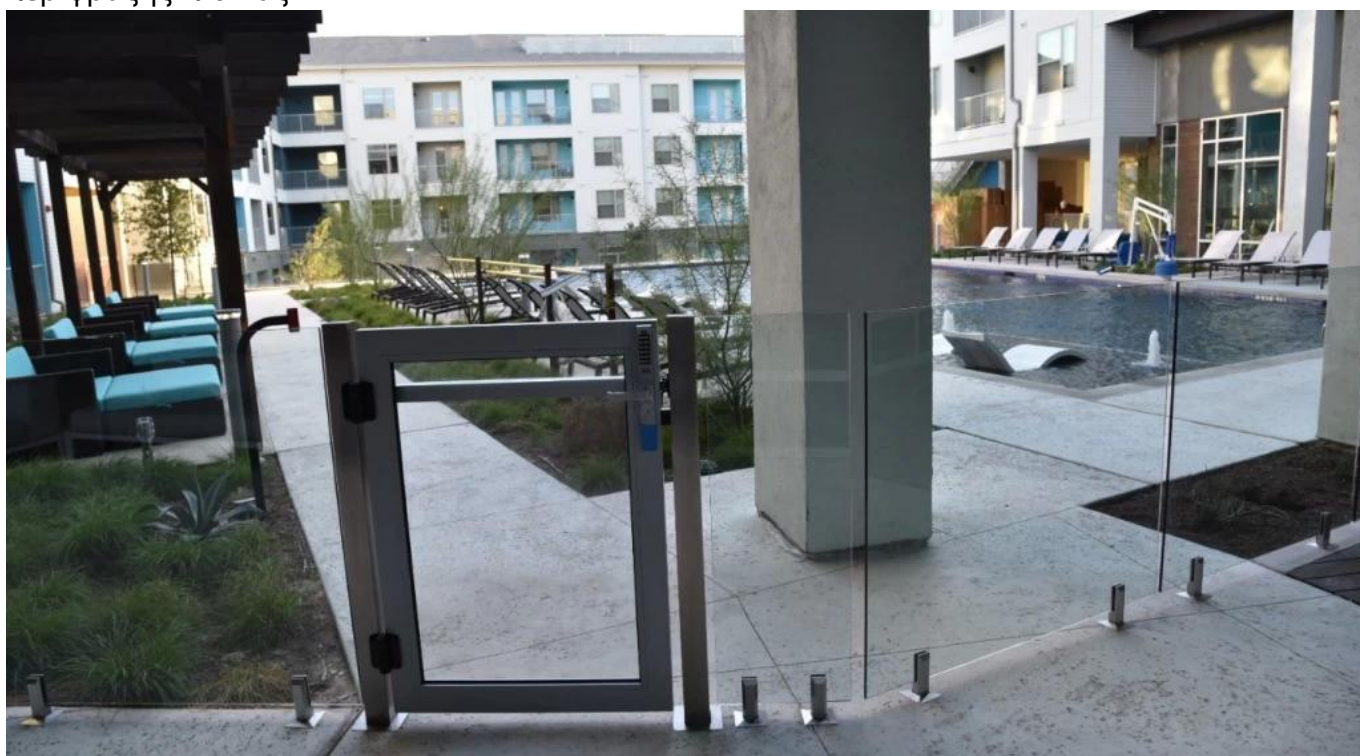

Μέγεθος ανάρτησης: 50x00mm, ύψος 1100mm ή σύμφωνα με τις απαιτήσεις σας

Μοντέλο: ανοξείδωτος τετράγωνος στύλος για ανόητη τοποθέτηση (το δάπεδο μπορεί να είναι ξύλο ή σκυρόδεμα)

Εφαρμογή: φράχτη πισίνας, σχέδιο κιγκλιδώματος από ανοξείδωτο ατσάλι, κιγκλίδωμα από γυαλί κήπου, κιγκλίδωμα από ανοξείδωτο ατσάλι, κιγκλίδωμα από γυαλί, γυάλινο φράχτη ημι-πλαisiού, κιγκλίδωμα από γυάλινο κλιμακοστάσιο, γυάλινο κιγκλίδωμα με βάση το δάπεδο, ισχυρό χρηματοκιβώτιο μετά από φράχτη

Φωτογραφίες προϊόντων:

50x50 τετράγωνο στύλο και [γυάλινο πείρο](#) σχεδιασμός για σκάλα και ανόητο φράχτη:

80x80mm τετράγωνο ανοξείδωτο στύλο με χειρολισθήρα για εμπορικό ασφαλές γυάλινο κάγκελο

80x80mm τετράγωνο στύλο και γυαλί [μάνταλο, μεντεσές](#) σχεδιασμός για ασφαλή πύλη περίφραξης πισίνας