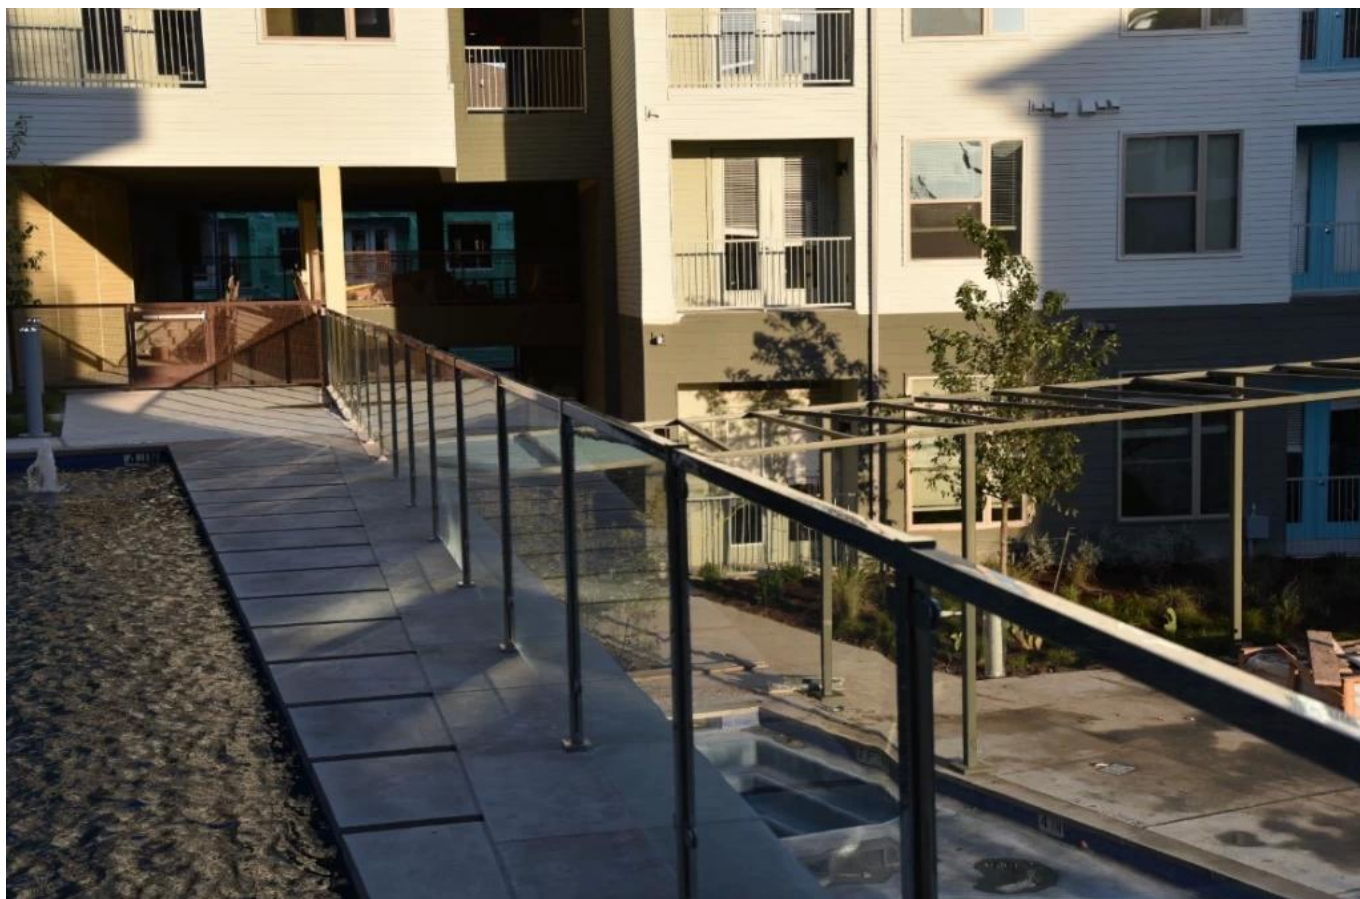

Ανοξείδωτο κιγκλίδωμα κιγκλιδώματος Γυάλινο σκαλοπάτι κιγκλιδώματος κιγκλίδωμα στύλος

Περιγραφή

Υλικό: ανοξείδωτο ατσάλι 316

Φινίρισμα: καθρέφτης / σατέν

Πάχος τοίχου μετά: 1,5 mm ή σύμφωνα με τις απαιτήσεις σας

Μέγεθος ανάρτησης: 50x00mm, ύψος 1100mm ή σύμφωνα με τις απαιτήσεις σας

Μοντέλο: ανοξείδωτος τετράγωνος στύλος για ανόητη τοποθέτηση (το δάπεδο μπορεί να είναι ξύλο ή σκυρόδεμα)

Εφαρμογή: φράχτη πισίνας, σχέδιο κιγκλιδώματος από ανοξείδωτο ατσάλι, κιγκλίδωμα από γυαλί κήπου, κιγκλίδωμα από ανοξείδωτο ατσάλι, κιγκλίδωμα από γυαλί, γυάλινο φράχτη ημι-πλαisiού, κιγκλίδωμα από γυάλινο κλιμακοστάσιο, γυάλινο κιγκλίδωμα με βάση το δάπεδο, ισχυρό χρηματοκιβώτιο μετά από φράχτη

Φωτογραφίες προϊόντων:

50x50 τετράγωνο στύλο και [γυάλινο πείρο](#) σχεδιασμός για σκάλα και ανόητο φράχτη:

80x80mm τετράγωνο ανοξείδωτο στύλο με χειρολισθήρα για εμπορικό ασφαλές γυάλινο κάγκελο

80x80mm τετράγωνο στύλο και γυαλί [μάνταλο, μεντεσές](#) σχεδιασμός για ασφαλή πύλη περίφραξης πισίνας