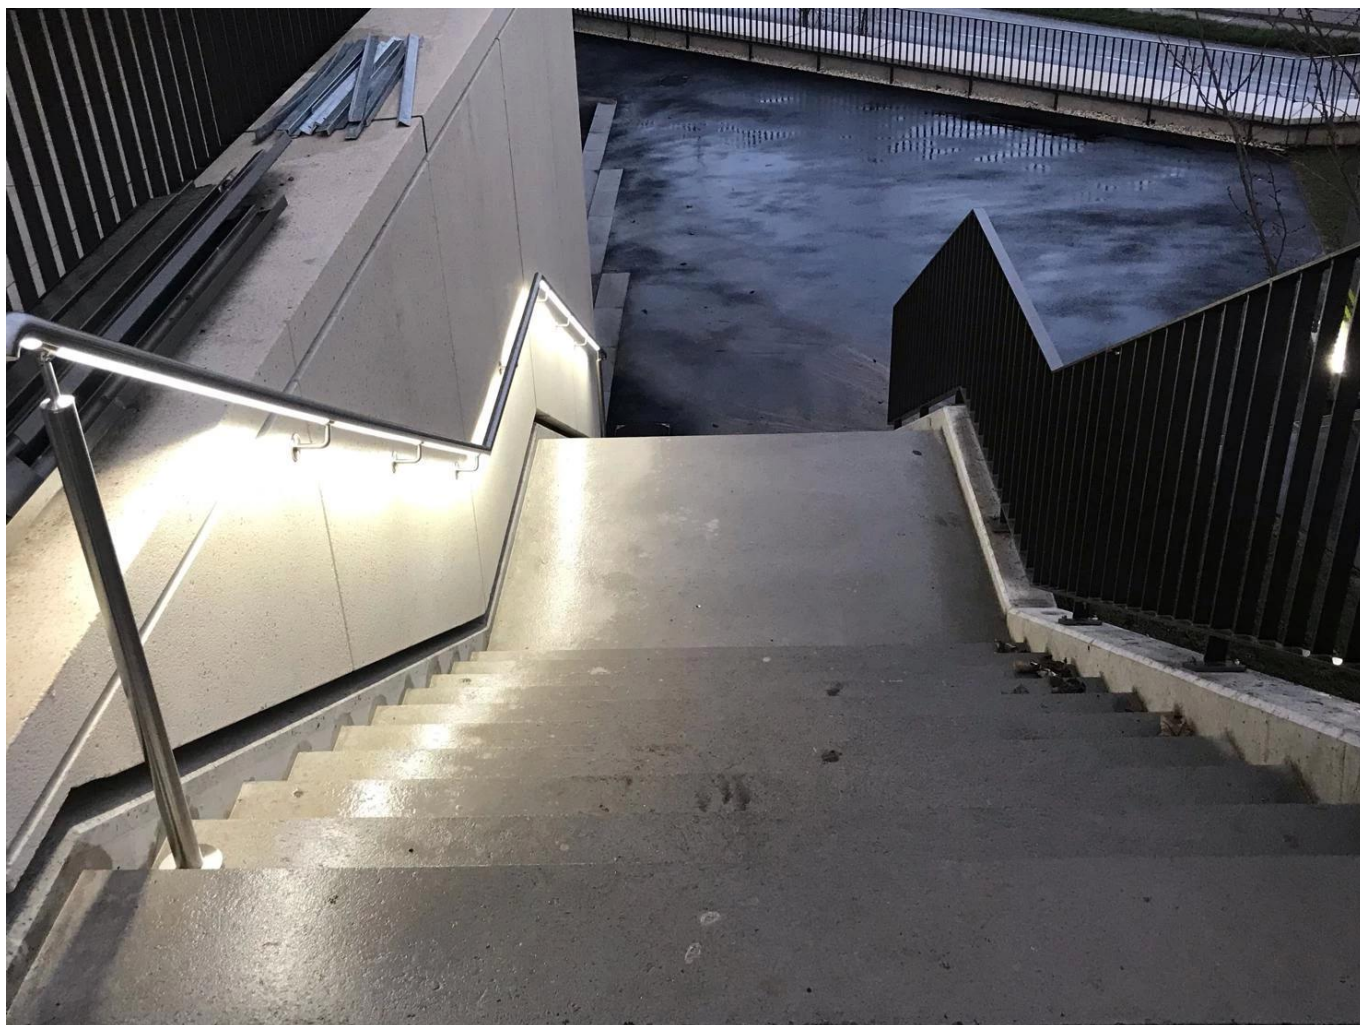

Φωτεινές κουπαστή LED από ανοξείδωτο χάλυβα για σκάλες

Συστατικό	Προσδιορισμός	Υλικό	Επιφάνεια
κουπαστή	Φ50,8*1,5mm Φ42,4*1,5mm Φ38,1*1,5mm Φ25,4*1,5mm	SUS304 SUS316	Σατέν Καθρέφτης Μαύρος
Στο στήριγμα τοίχου	Κατάλληλο για τον αντίστοιχο σωλήνα χειρολισθήρας	SUS304 SUS316	Σατέν Καθρέφτης Μαύρος
Φως LED	μπορεί να αλλάξει σύμφωνα με τα αιτήματά σας	LED	Σαφή

Σωλήνες χειρολισθήρα:

Διαθέσιμα χρώματα για φως LED:

Warm white 暖白

White 正白

Yellow 黄光

Cold White 冷白

Red 红光

Green 绿光