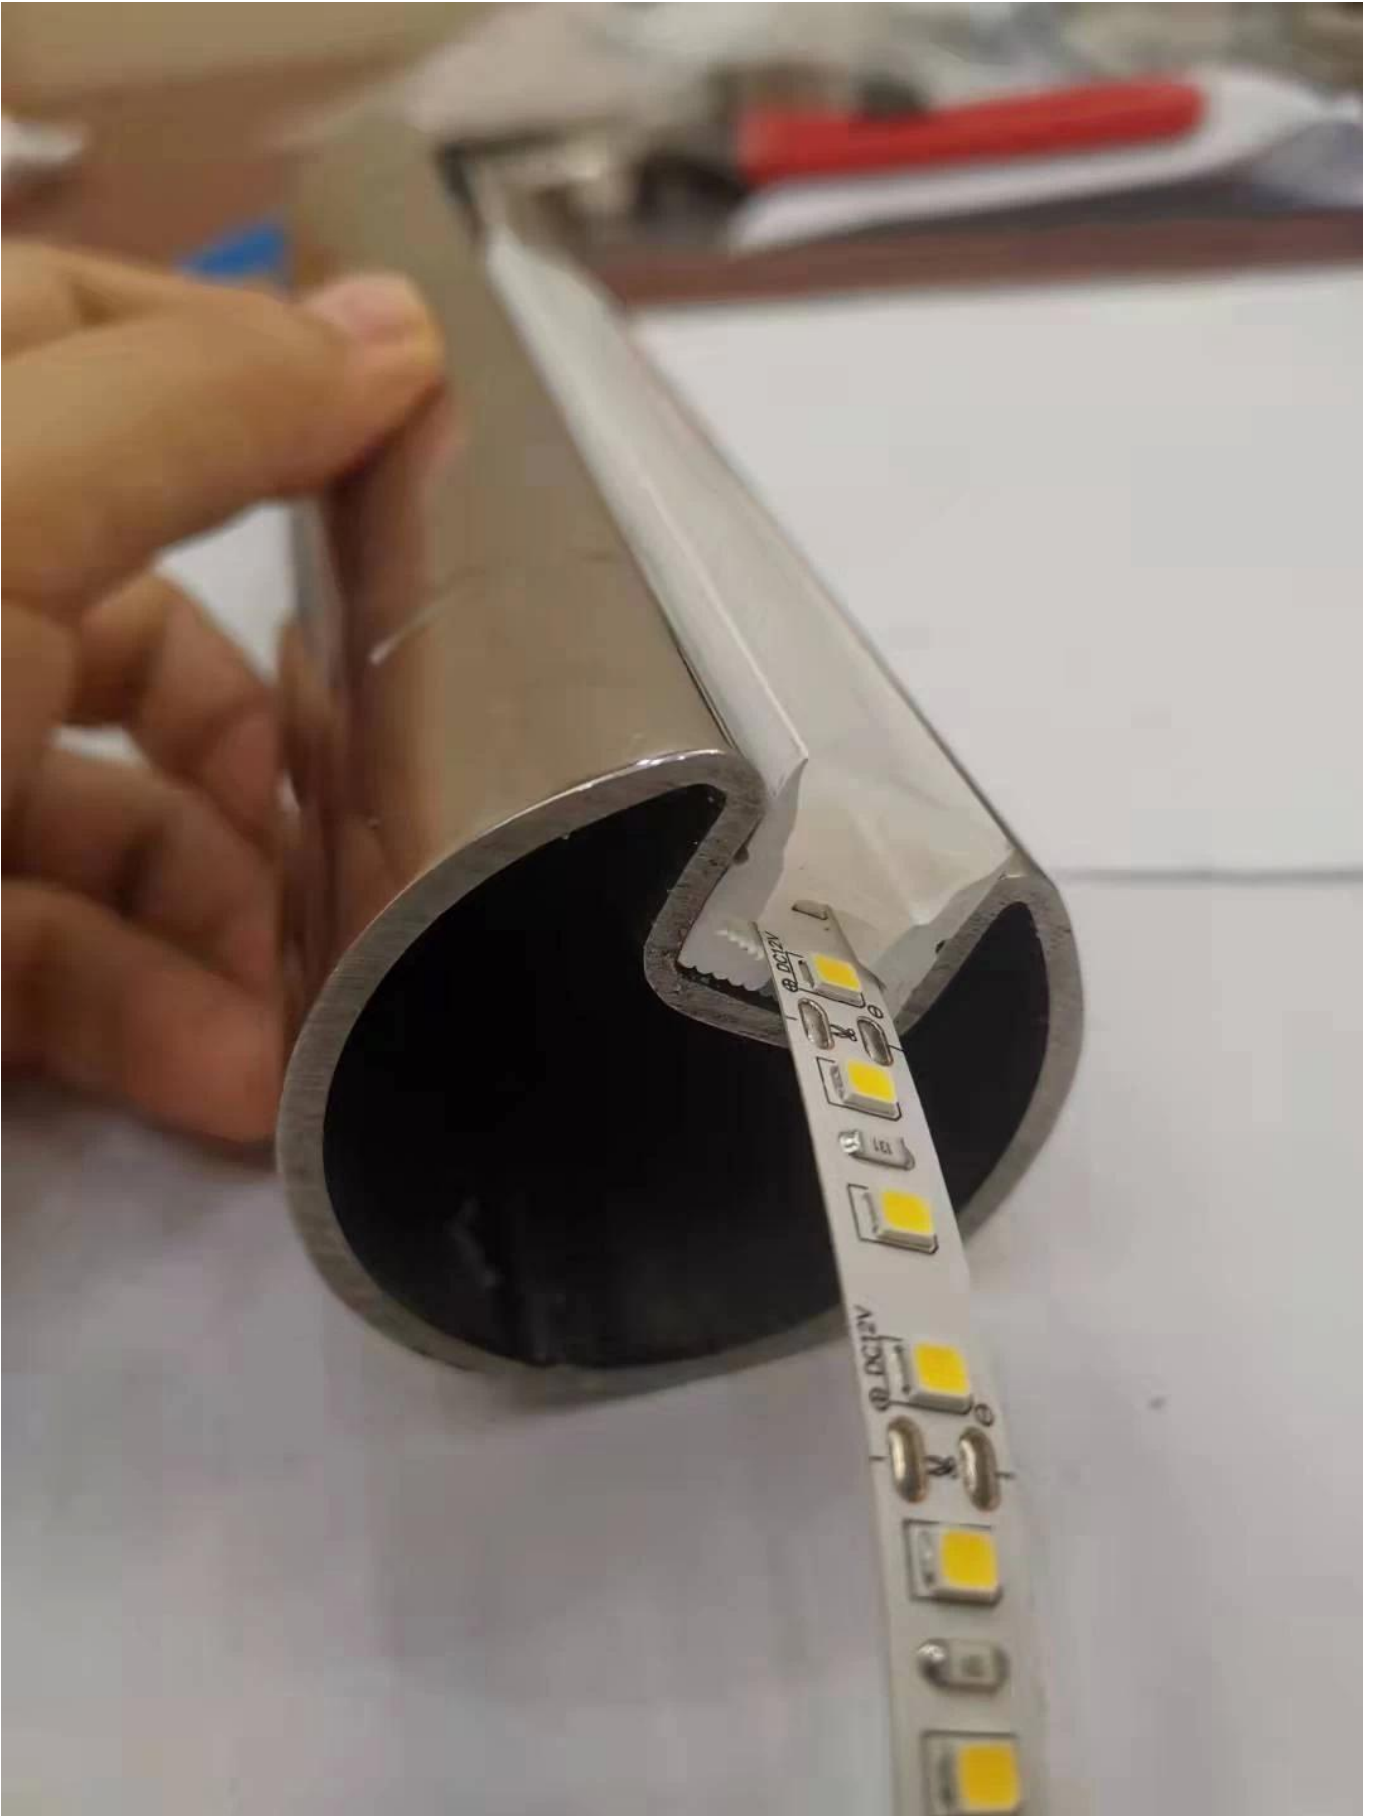

Φωτεινές κουπαστή LED από ανοξείδωτο χάλυβα για σκάλες

Συστατικό	Προσδιορισμός	Υλικό	Επιφάνεια
κουπαστή	Φ50,8*1,5mm Φ42,4*1,5mm Φ38,1*1,5mm Φ25,4*1,5mm	SUS304 SUS316	Σατέν Καθρέφτης Μαύρος
Στο στήριγμα τοίχου	Κατάλληλο για τον αντίστοιχο σωλήνα χειρολισθήρας	SUS304 SUS316	Σατέν Καθρέφτης Μαύρος
Φως LED	μπορεί να αλλάξει σύμφωνα με τα αιτήματά σας	LED	Σαφή

Σωλήνες χειρολισθήρα:

Διαθέσιμα χρώματα για φως LED:

Warm white 暖白

White 正白

Yellow 黄光

Cold White 冷白

Red 红光

Green 绿光