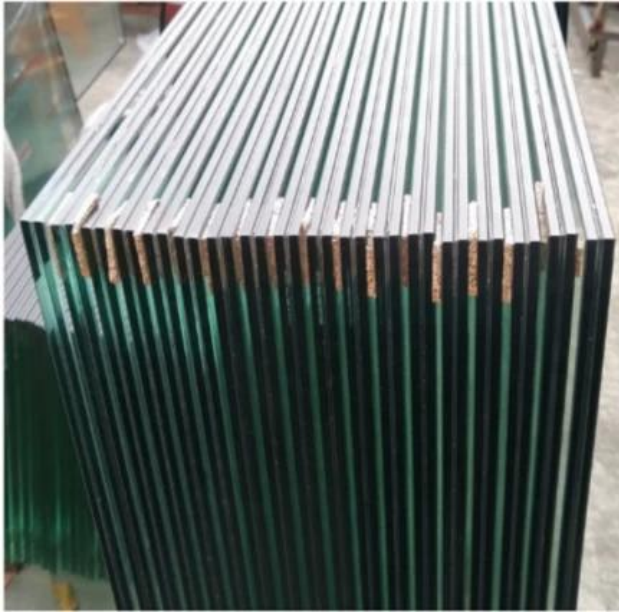

Ανοξείδωτο χάλυβα μετά το εξωτερικό κιγκλίδωμα

Βασικά χαρακτηριστικά

- Πωλούνται και τιμές ανά μετρητή λειτουργίας
- 316 ανοξείδωτο χάλυβα
- 42,4mm ή 50,8mm Post Diameter
- Οι θέσεις έρχονται με σφιγκτήρες
- 10mm σκληρυμένο γυαλί
- Προσαρμοσμένα μεγέθη διαθέσιμα
- Παρακαλώ καλέστε να συζητήσετε τις μετρήσεις

KEBIL 科比奧®

Όνομασία προϊόντος	Εξωτερικό 316 χειρολισθήρας μπαλκόνι από ανοξείδωτο χάλυβα στρογγυλό στρογγυλό γυάλινο κιγκλίδωμα
Μοντέλο	LCH-101
Υλικό	Ανοξείδωτο χάλυβα 304/316

Επιφανειακή επεξεργασία	Σατέν / Πολωνικό / Καθρέπτης / Μαύρο
Σωλήνας χειρολισθήρας	Ορθογώνιο: 40 * 40/50 * 50/40 * 60mm ή προσαρμοσμένη Γύρος: 38.1 / 42.4 / 50.8mm ή Προσαρμοσμένη
Γυαλί	Κοστούμι για 8-12mm γυαλί ή προσαρμοσμένο
Ύψος του κιγκλιδώματος	850-1200mm ή προσαρμοσμένη
Υπηρεσία	OEM & ODM
Εφαρμογή	Μπαλκόνι χειρολισθήρας / υπαίθρια κιγκλιδώματα / εσωτερική χειρολαβή / εσωτερική σκάλα κλπ
Διανομή	30-35 ημέρες
Τεχνολογία	Χύτευση επενδύσεων
Λύση έργου	Αποδεκτό, CAD DRAEING, 3D Σχέδιο κλπ

Στρογγυλό Σχέδιο Κιγκλιδώμα Δημοσιεύσεις:

Στρογγυλό σωλήνα χειρολισθήρας:

Πίνακας γυαλιού:

Μη διστάσετε να επικοινωνήσετε μαζί μας για περισσότερες πληροφορίες:

Παραμονή

Email: sales03@launch-china.cn

HP / Whatsapp: +8613686807796