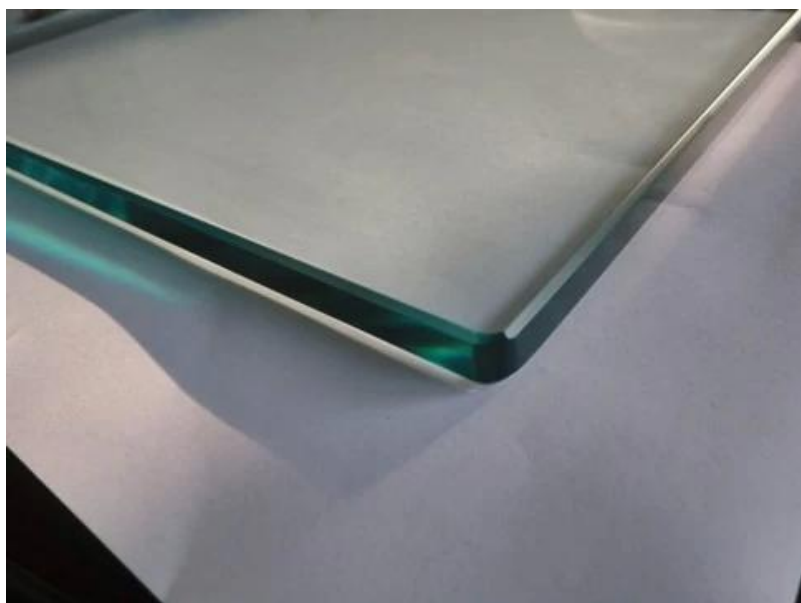

Πίνακας γυαλιού: