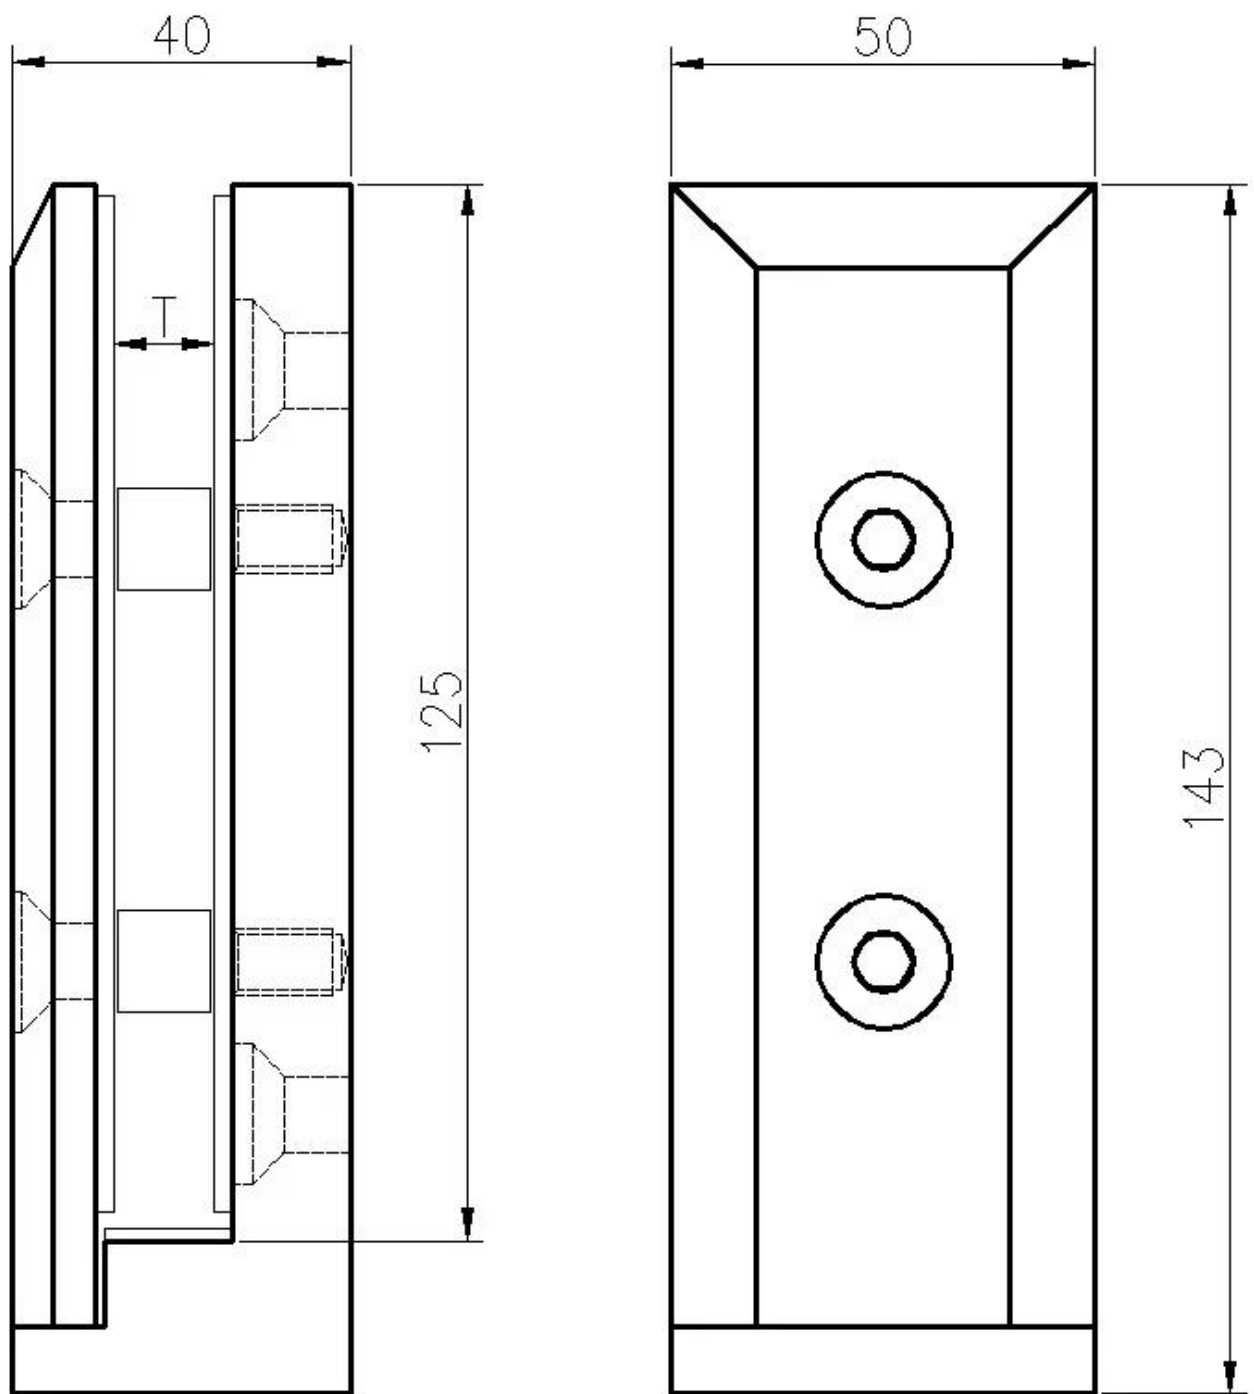

2) Τεχνικό σχέδιο για ανοξείδωτο κιγκλίδωμα κιγκλιδώματος γυάλινο φράχτη πλαϊνό στήριγμα γυάλινο βύσμα

3) Έργα από ανοξείδωτο χάλυβα κυκλιδωτό κυγκλίδωμα με γυάλινο φράχτη