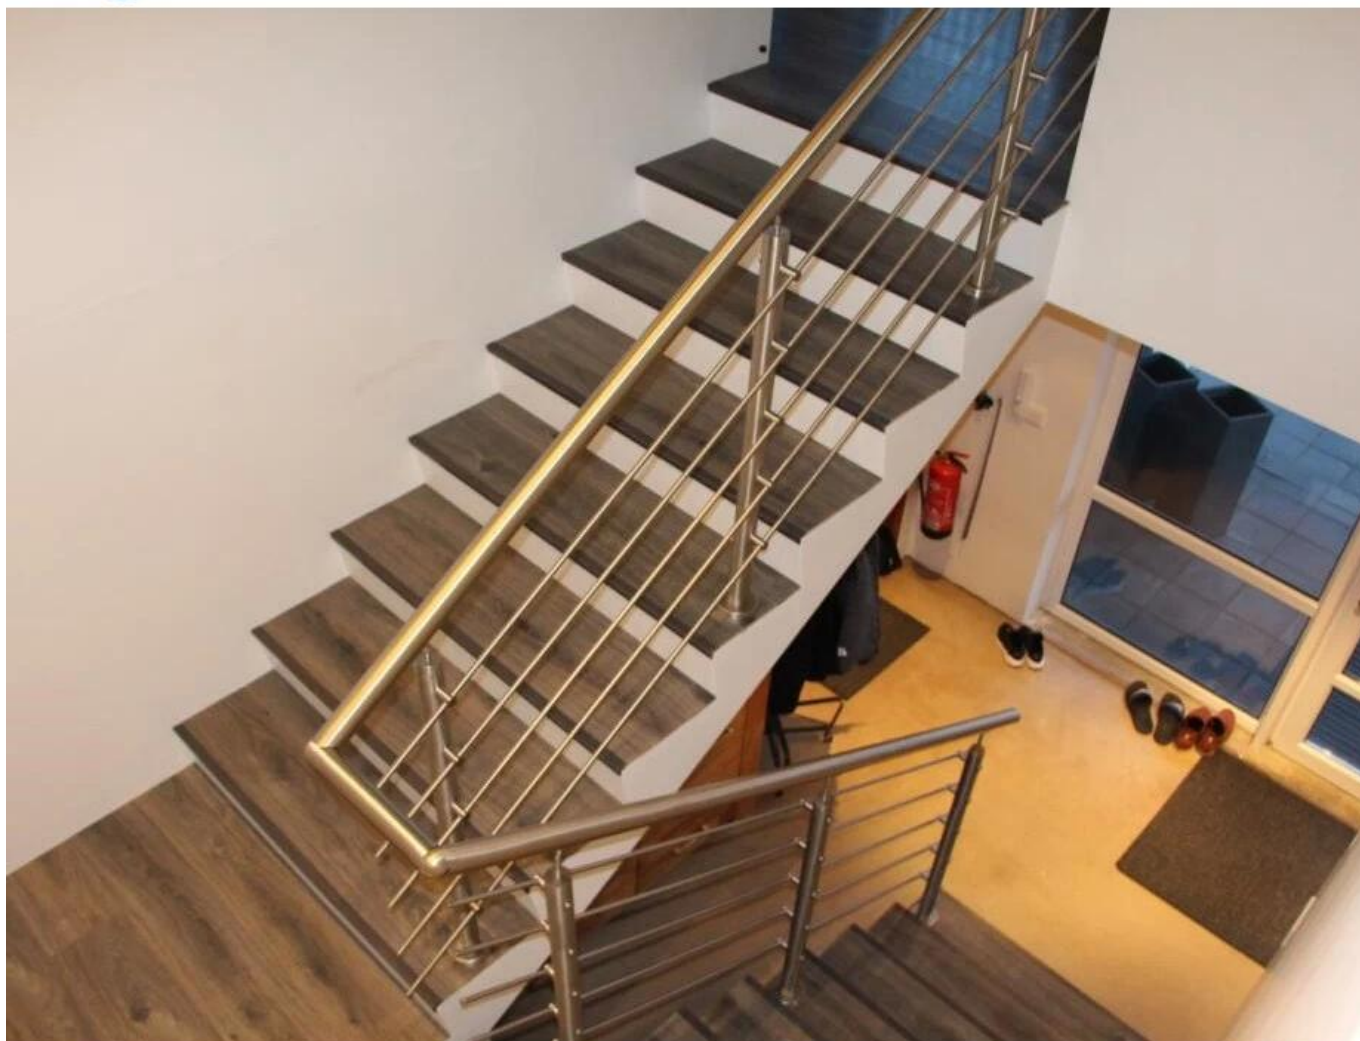

- για συγκράτηση διατομών / σωλήνων 12 mm
- φτιαγμένο με χύτευση
- χρησιμοποιείται σε σύστημα κιγκλιδωμάτων ράβδου

4. Φωτογραφίες έργου για Ανοξείδωτο χάλυβα κάγκελο κάτοχος σταυρό κάτοχος

KEBIL 科比奥®