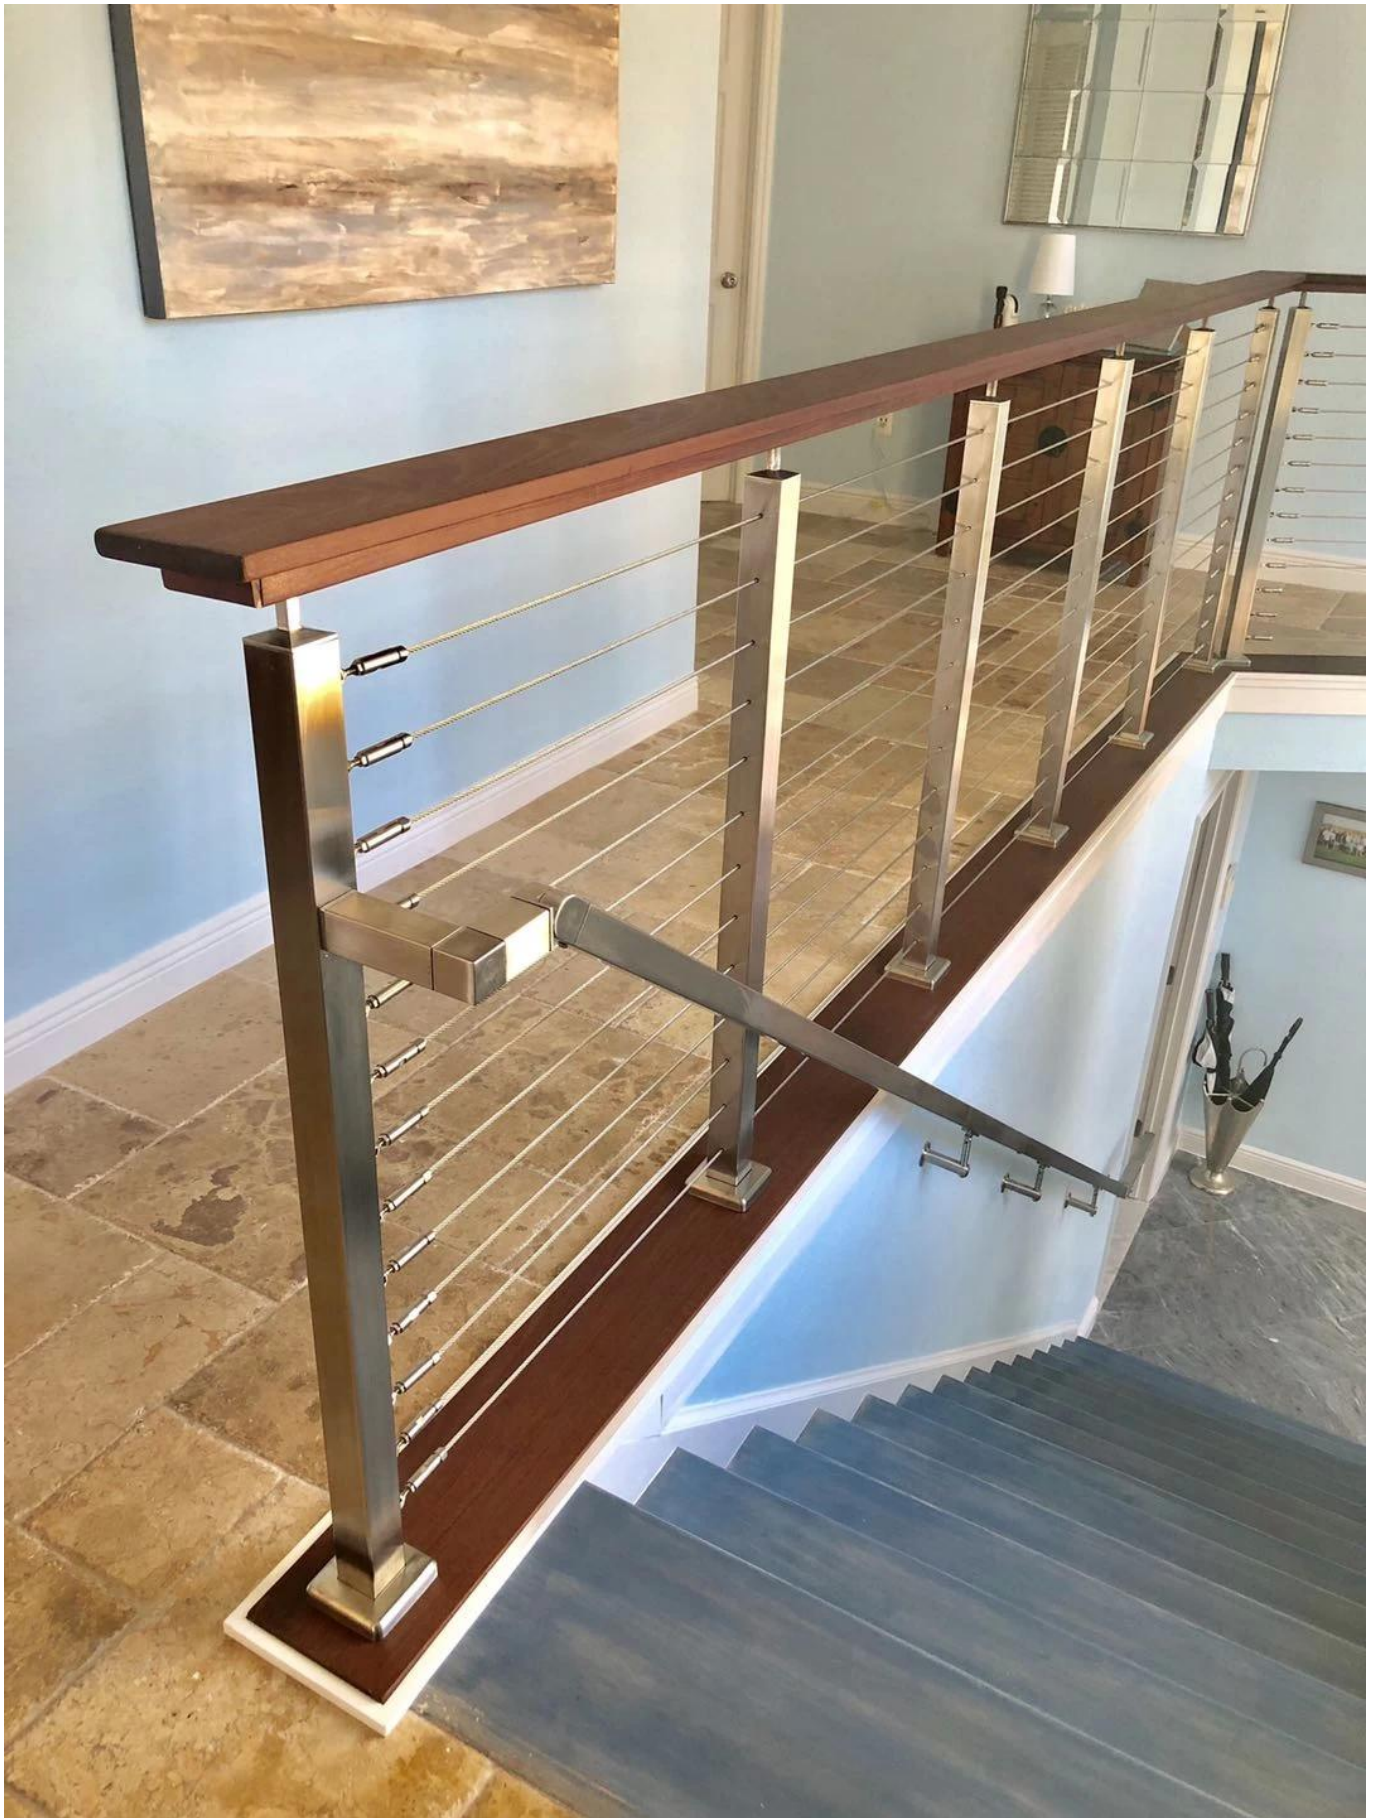

Από ανοξείδωτο χάλυβα Κάγκελα Κάγκελα Κιτ για Σκαλιά και Διάδρομοι

Καλώδιο έκλειναν από ανοξείδωτο χάλυβα κιγκλίδωμα Δημοσίευση με ανοξείδωτο χάλυβα Κάγκελα για το μοντέλο Κάγκελα σκαλας Σχεδιασμός

Καλώδιο έκλειναν από ανοξείδωτο χάλυβα κιγκλίδωμα Δημοσίευση με ξύλινη κουπαστή για το μοντέλο Κάγκελα σκαλας Σχεδιασμός

Το ανοξείδωτο καλώδιο Rπροβληματική Kit συνδυάζει όλα τα προϊόντα που χρειάζονται για την παραγγελία και να οικοδομήσουν ένα απλό σύστημα κιγκλίδωμα κατοικιών καλώδιο ύψος με 3-10 θέσεις, 42" 38" ή 46"εμπορικό ύψος κατόπιν αιτήματος.

Κύρια features & οφέλη:

- Υλικό: θαλάσσιο ανοξείδωτο χάλυβα 316
- Επεξεργασία επιφάνειας: σατέν ματ ή γυαλισμένο καθρέφτη
- Τύπος τοποθέτησης: πρόσωπο συναρμολογημένα ή στο πλάι
- Διάσταση: κουπαστή Dia 50,8 χιλιοστά, κιγκλίδωμα μετά dia 50,8 χιλιοστά, πάχος 1,5 χιλιοστά σωλήνα, προσαρμόσιμη ύψος
- Διάσταση: κουπαστή 50 * 25mm και κιγκλίδωμα δοκάρια dia 50 * 50 mm, πάχος 1,5 χιλιοστά σωλήνα, το ύψος προσαρμόσιμη
- Η διάμετρος καλωδίου: 3 mm / 4 mm / 5 χιλιοστά / 6 mm
- Σύντομη χρονική ανοχή
- πιο δημοφιλή ανάρτηση απόσταση μας και το στυλ τοποθέτησης
- Κατοικίες και εμπορικά ύψη διαθέσιμη