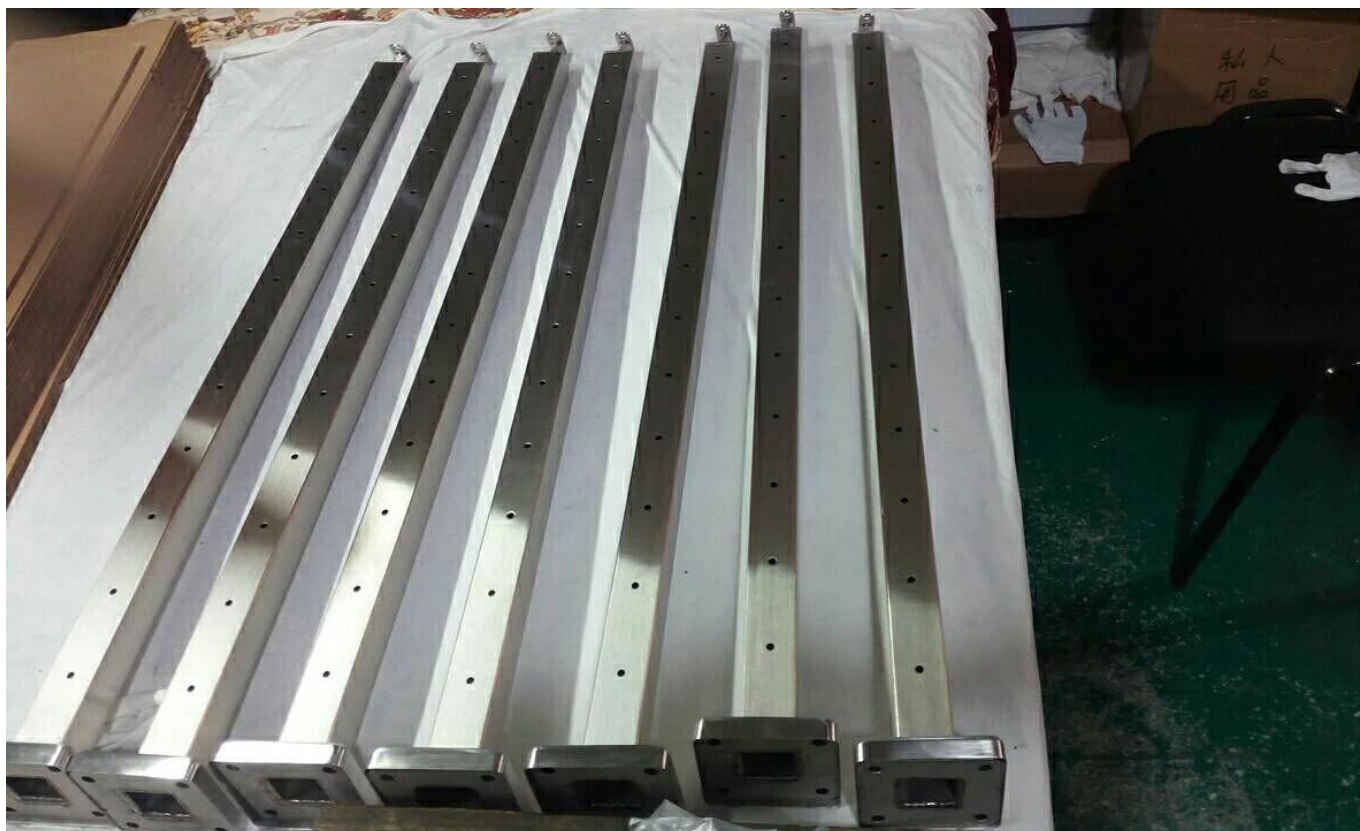

Διαφορετικά σχέδια των εξαρτημάτων καλωδίων διατίθενται: