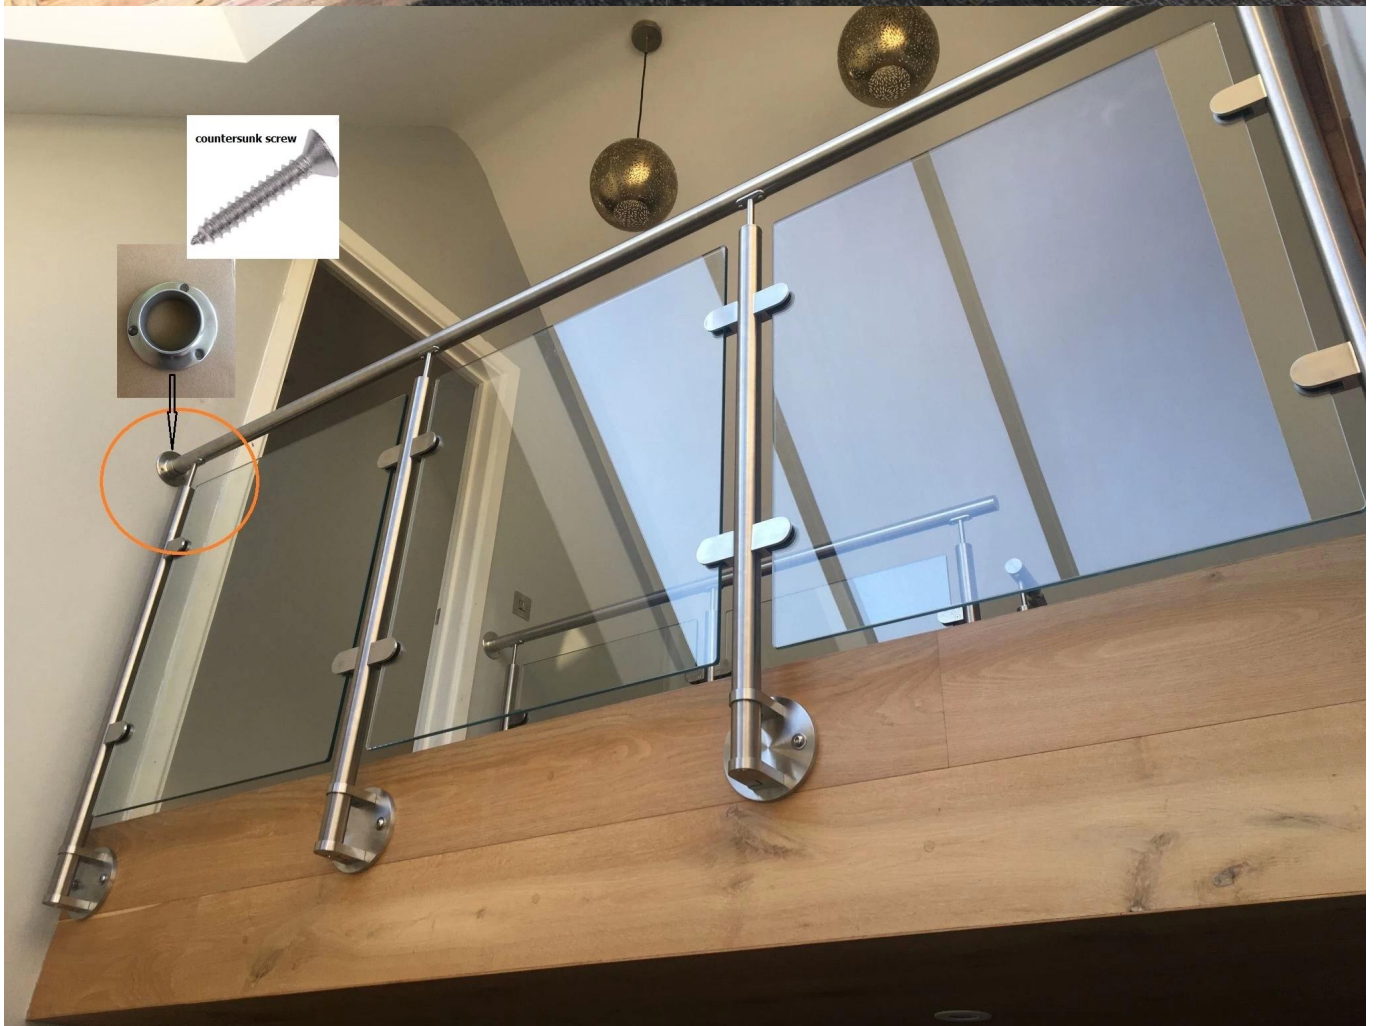

Ανοξείδωτο στρογγυλό και τετράγωνο Baluster Post Base Cover Cap

υλικό	Ανοξείδωτο χάλυβα SS304 SS201 SS316
Μέγεθος (mm)	25,4mm, 31,8mm, 38,1 mm, 50,8mm, 63,76mm 40 * 40mm 50 * 50mm ή κάνετε το αίτημά σας
επιφάνεια	Πολωνικά, σατέν, μαύρο ή άλλο
μεταχειρισμένος	Χειροκίνητη χειρολαβή, μπαλκόνι σκάλα, κιγκλιδώματα

Λεπτομέρειες προϊόντων

Τετράγωνο βασικό κάλυμμα & πλάκα βάσης:

Στρογγυλή κάλυψη βάσης & Βάση Φλάντζα:

Στρογγυλή φλάντζα τοίχου χειρολισθήρας:

Στρογγυλό Baluster Post Fascia Mount Bracket:

Φωτογραφίες έργου