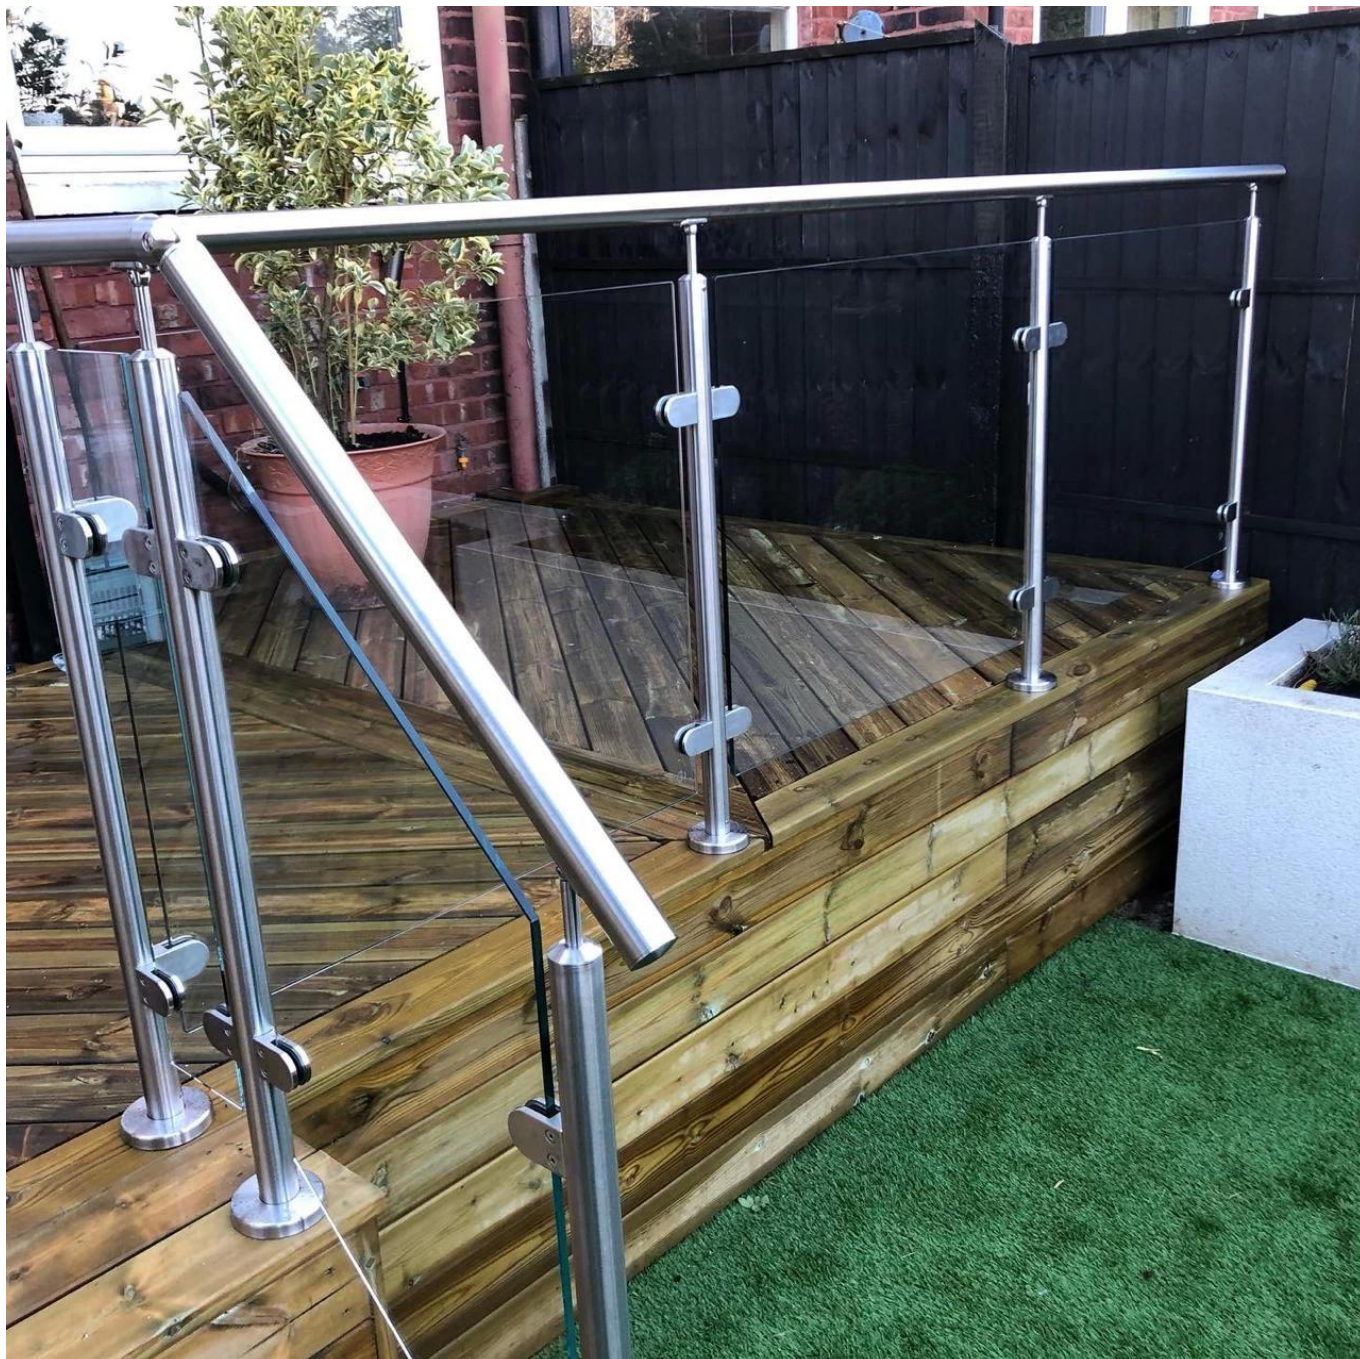

Ανοξείδωτο στρογγυλό και τετράγωνο Baluster Post Base Cover Cap

υλικό	Ανοξείδωτο χάλυβα SS304 SS201 SS316
Μέγεθος (mm)	25,4mm, 31,8mm, 38,1 mm, 50,8mm, 63,76mm 40 * 40mm 50 * 50mm ή κάνετε το αίτημά σας
επιφάνεια	Πολωνικά, σατέν, μαύρο ή άλλο
μεταχειρισμένος	Χειροκίνητη χειρολαβή, μπαλκόνι σκάλα, κιγκλιδώματα

Λεπτομέρειες προϊόντων

Τετράγωνο βασικό κάλυμμα & πλάκα βάσης:

Στρογγυλή κάλυψη βάσης & Βάση Φλάντζα:

Στρογγυλή φλάντζα τοίχου χειρολισθήρας:

Στρογγυλό Baluster Post Fascia Mount Bracket:

Φωτογραφίες έργου