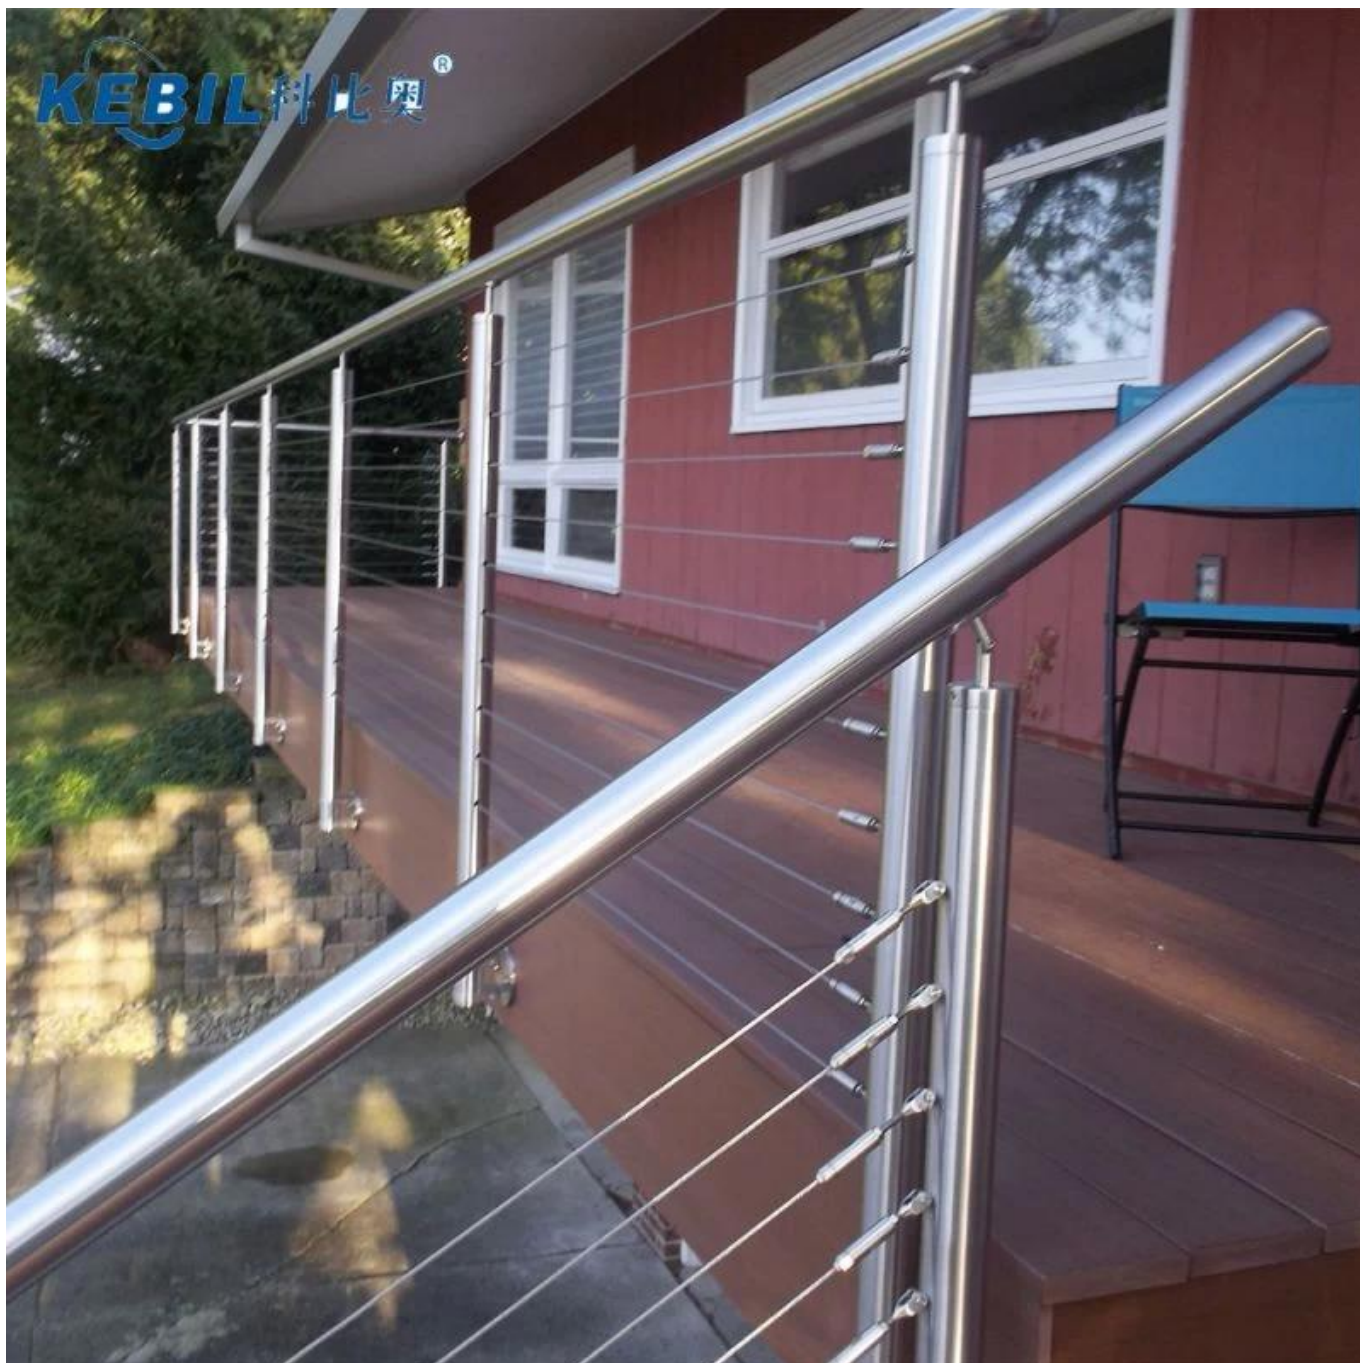

Σε περίπτωση που έχετε απορίες, μη διστάσετε να επικοινωνήσετε μαζί μου.

Φρανκ Φανγκ

Τηλέφωνο / WhatsApp / Wechat: +8615906261741

Διεύθυνση ηλεκτρονικού ταχυδρομείου: sales02@launch-china.cn