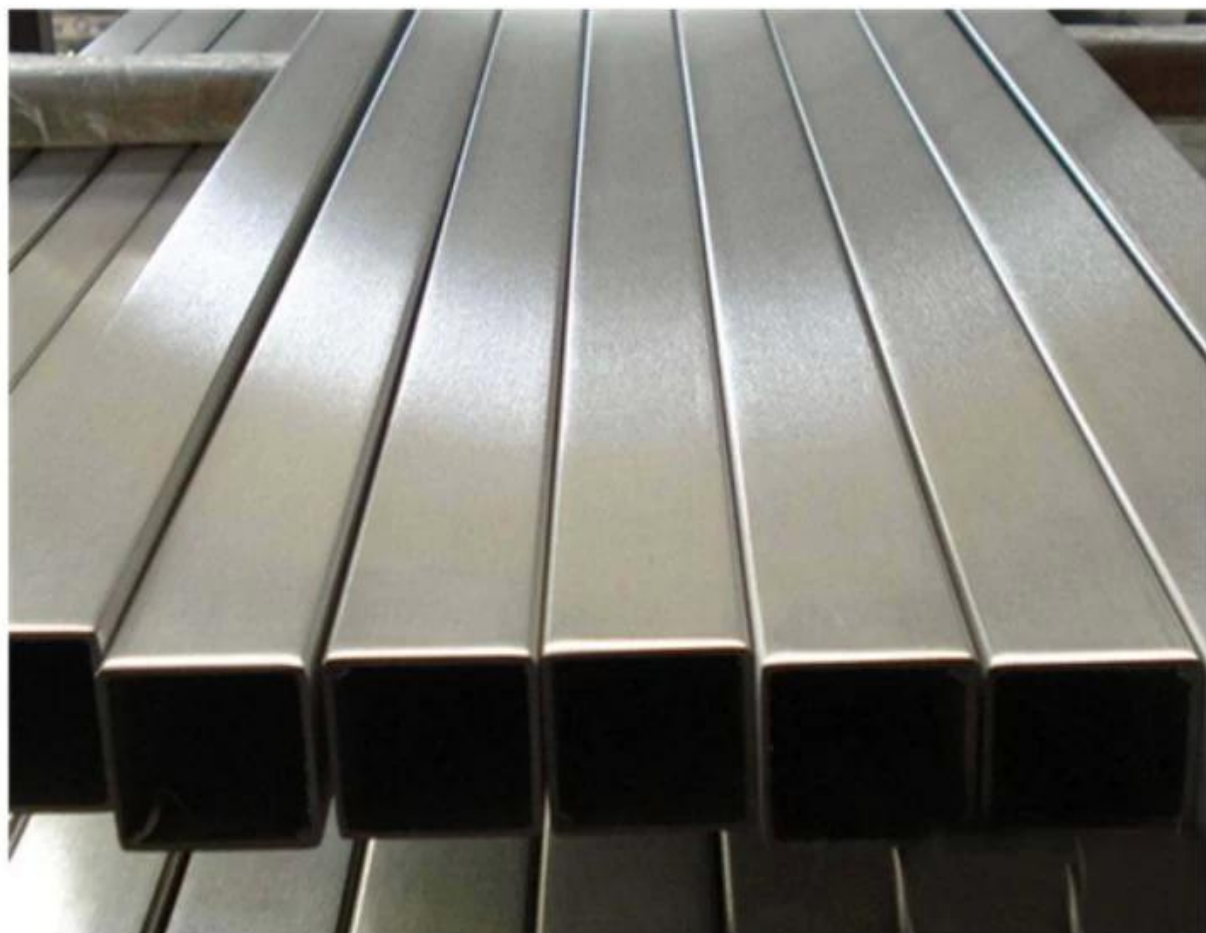

Από το παραπάνω βίντεο, μπορείτε να δείτε ότι μπορούμε να κατασκευάσουμε σωληνώσεις και επίσης να κάνουμε ένα τεράστιο απόθεμα τώρα. Εάν έχετε οποιαδήποτε ερώτηση για τετράγωνο / στρογγυλό σωλήνα / σωλήνα, μη διστάσετε να επικοινωνήσετε μαζί μας.

Εκθεση Προϊόντος

KEBIL 科比奥®

Μεγέθη σωλήνων

Material	Finish	Length	Size
<ul style="list-style-type: none">▪ AISI 304L▪ AISI 316L	<ul style="list-style-type: none">▪ Satin▪ Mirror	<ul style="list-style-type: none">▪ 5.8 meters	<ul style="list-style-type: none">▪ ϕ 50.8x1.5mm▪ ϕ 42.4x1.5mm▪ ϕ 38.1x1.5mm

Material	Finish	Length	Size
<ul style="list-style-type: none">▪ AISI 304L▪ AISI 316L	<ul style="list-style-type: none">▪ Satin▪ Mirror	<ul style="list-style-type: none">▪ 5.8 meters	<ul style="list-style-type: none">▪ 38 x 38 x 1.5mm▪ 40 x 40 x 1.5mm▪ 50 x 50 x 1.5mm▪ 50 x 10 x 1.5mm▪ 50 x 25 x 1.5mm