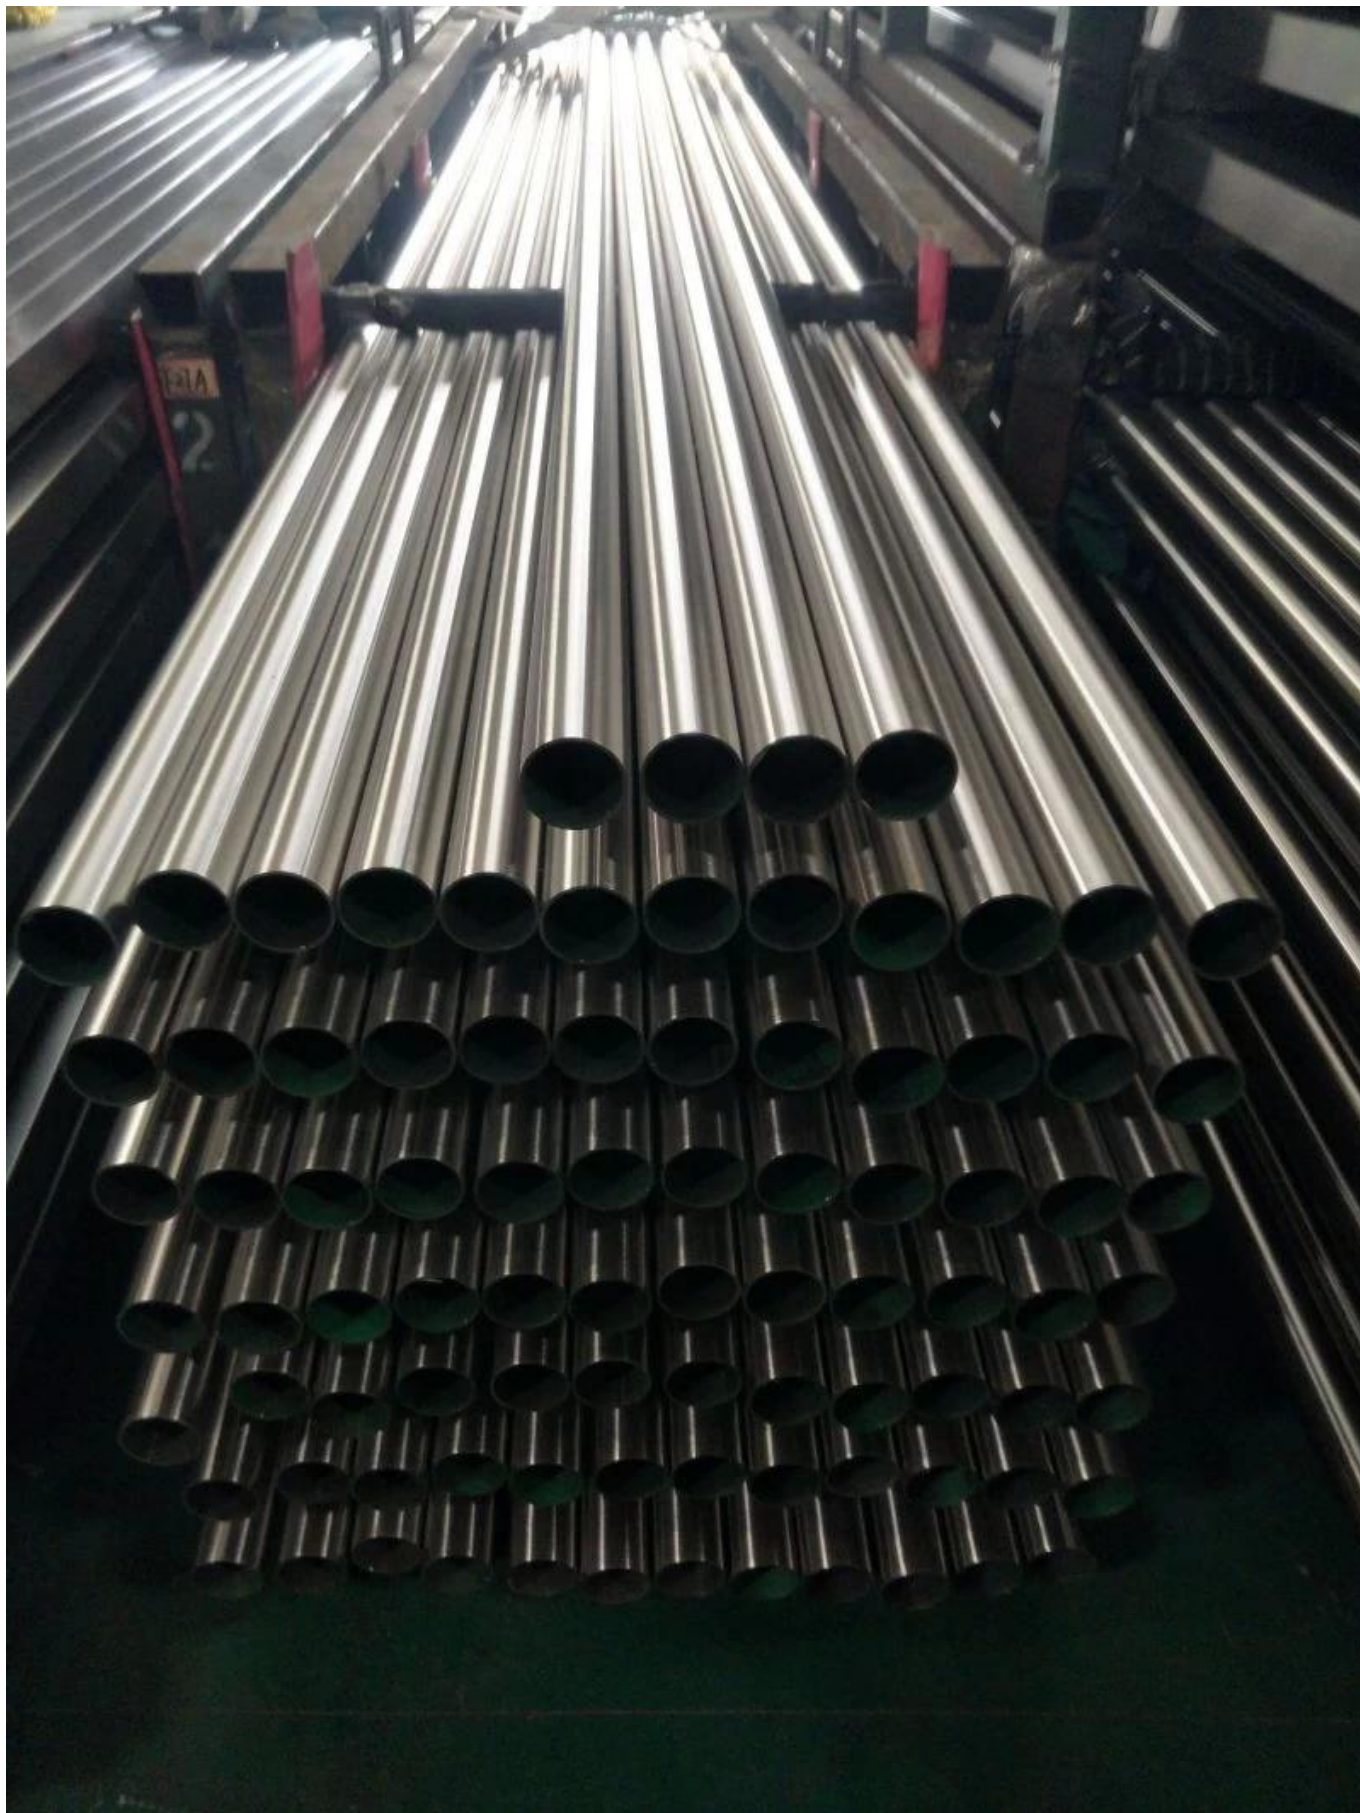

Από το παραπάνω βίντεο, μπορείτε να δείτε ότι μπορούμε να κατασκευάσουμε σωληνώσεις και επίσης να κάνουμε ένα τεράστιο απόθεμα τώρα. Εάν έχετε οποιαδήποτε ερώτηση για τετράγωνο / στρογγυλό σωλήνα / σωλήνα, μη διστάσετε να επικοινωνήσετε μαζί μας.

Εκθεση Προϊόντος

KEBIL 科比奥®

Μεγέθη σωλήνων

Material	Finish	Length	Size
<ul style="list-style-type: none">▪ AISI 304L▪ AISI 316L	<ul style="list-style-type: none">▪ Satin▪ Mirror	<ul style="list-style-type: none">▪ 5.8 meters	<ul style="list-style-type: none">▪ ϕ 50.8x1.5mm▪ ϕ 42.4x1.5mm▪ ϕ 38.1x1.5mm

Material	Finish	Length	Size
<ul style="list-style-type: none">▪ AISI 304L▪ AISI 316L	<ul style="list-style-type: none">▪ Satin▪ Mirror	<ul style="list-style-type: none">▪ 5.8 meters	<ul style="list-style-type: none">▪ 38 x 38 x 1.5mm▪ 40 x 40 x 1.5mm▪ 50 x 50 x 1.5mm▪ 50 x 10 x 1.5mm▪ 50 x 25 x 1.5mm