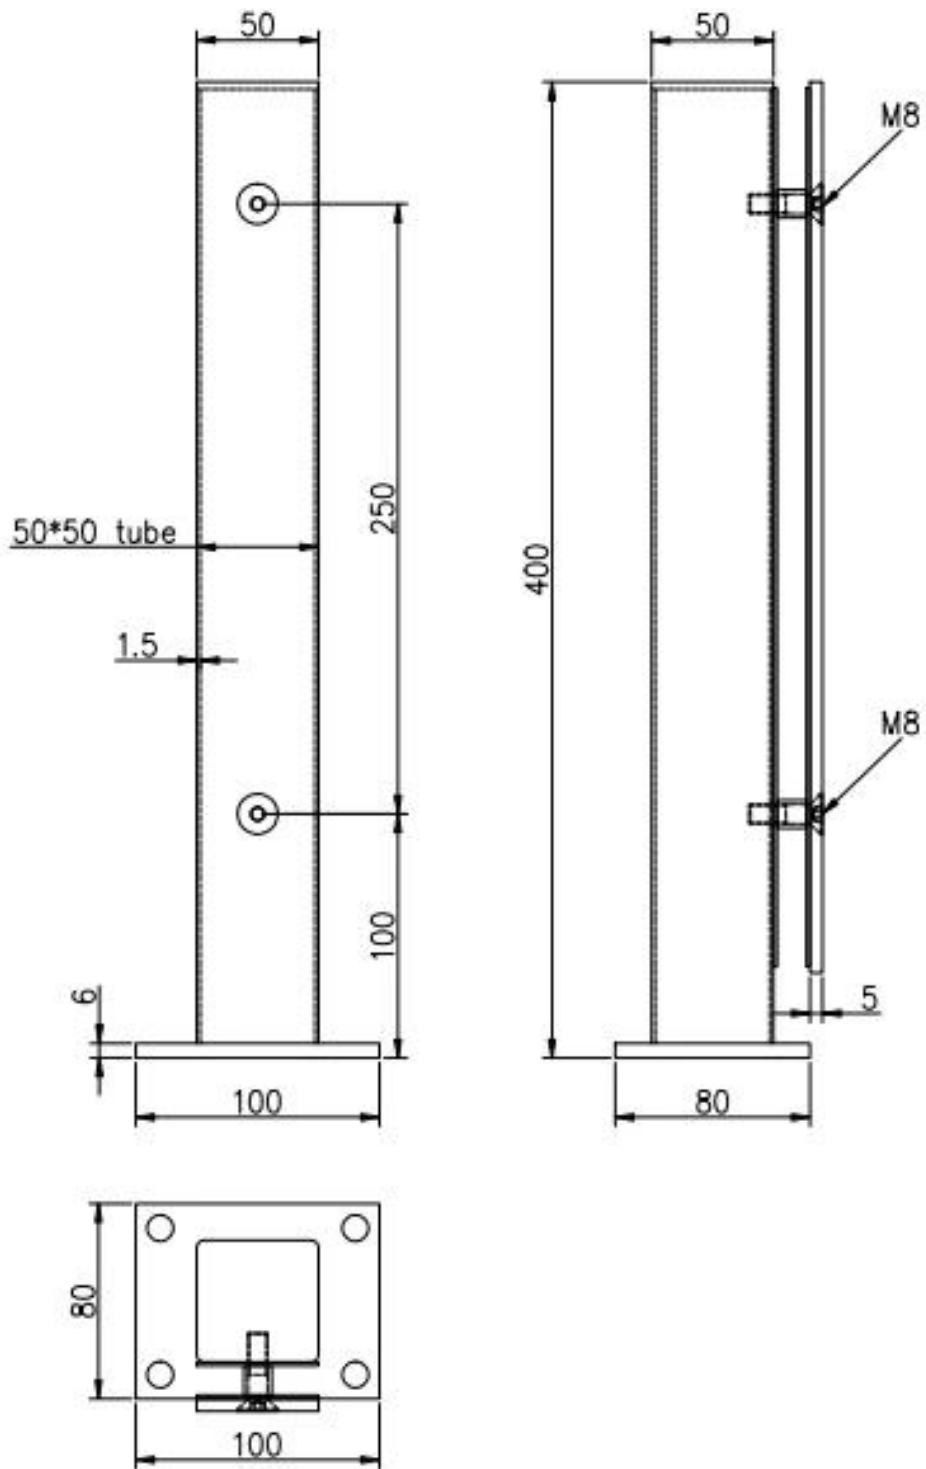

Λεπτομέριες