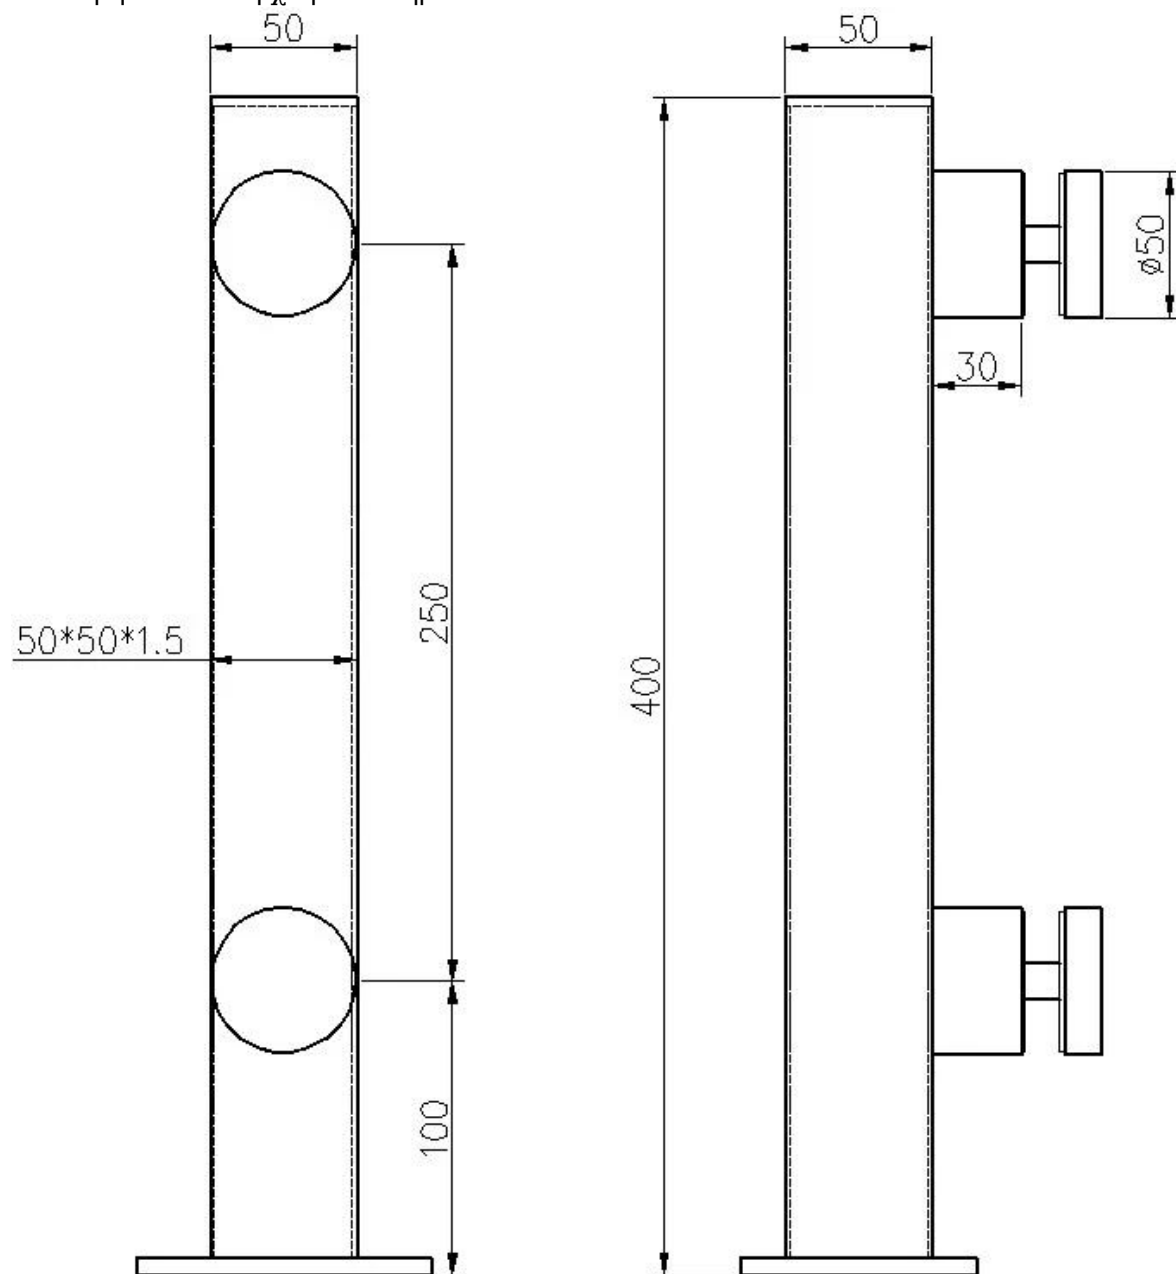

Ανοξείδωτο χάλυβα Σύντομη Πόρτα χειροστρώματος για γυάλινο κιγκλίδωμα

περιγραφή προϊόντος

Προϊόν Ναμου	Βραχίονας βραχίονα από ανοξείδωτο χάλυβα για κιγκλιδώματα από γυαλί
Υλικό	Ανοξείδωτο ατσάλι 304/316
Φινίρισμα	Καθρέπτης γυαλισμένος ή σατινέ βουρτσισμένος
Βυθίστε το μέγεθος της οπής γυαλιού	Διάμετρος τρύπα 16mm απαιτείται σε γυαλί
Υψος	400mm ή το ύψος των πελατών
Μέγεθος ταχυδρομείου χειρολαβής	Πάγκος χειροτροχιάς 50x50mm, πάχος τοιχώματος 1,5 χλστ.
Top Rail	Δεν απαιτούνται σιδηροτροχιές. Κλείστε το καπάκι στην κορυφή ή ως απαιτήσεις του πελάτη
Βάση	Επίτοιχη τοποθέτηση, τοποθέτηση δαπέδου, τοποθέτηση περιμετρικών στοιχείων
Ελάχιστο Ποσότητα Παραγγελίας	ένα κομμάτι
Δείγμα	Διαθέσιμο για έλεγχο ποιότητα και φινίρισμα πριν από την παραγγελία
Επιθεώρηση εργοστασίου	Διαθέσιμος
Πωληθεί ως κιτ	Ναί, έτοιμο για εγκατάσταση. (Θα μπορούσε επίσης να πωληθεί ξεχωριστά).
Πιστοποιημένα	Ναί, ηκαι υπερβαίνει τις απαιτήσεις φορτίσεως των σιδηροτροχιών
ΟΜΕ & Υπηρεσία ΟΔΜ	ΕΝΑδιαθέσιμη

Γυάλινο κιγκλιδωτό χειρολισθήρα Λεπτομέρειες μετά

Σύντομες φωτογραφίες με χειρολισθήρες

Σύντομη διάσταση χειρολισθήρων

Τακτικός ανυψωτήρας

LCH-120

Γυάλινα κυκλιδώματα

Σύντομη θέση χειρολαβής ίσως να είστε στεγασμένοι. Κάντε κλικ παρακάτω στην εικόνα για περισσότερες πληροφορίες.