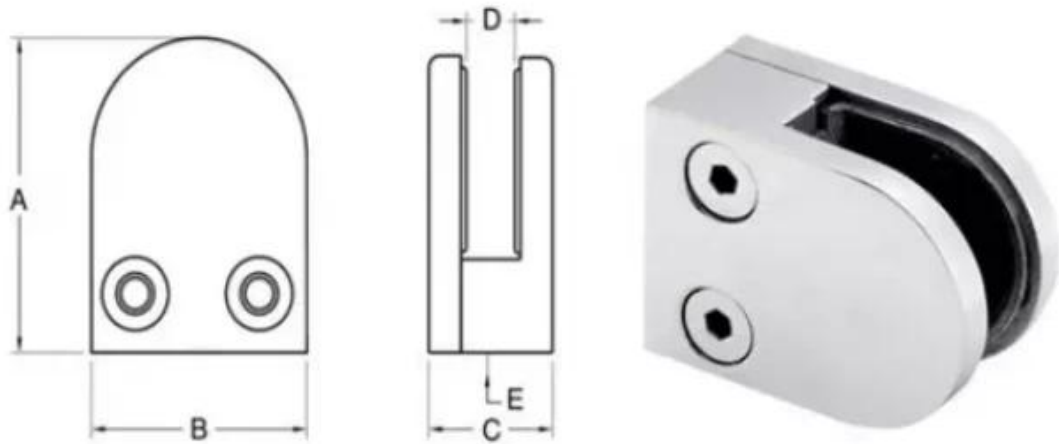

Λιμάνι: Σενζέν, Κίνα

Διαθέσιμοι όροι συναλλαγών: FOB, CIF, C & F, CFR, EX-WORKS

Διαθέσιμοι όροι πληρωμής: T / T; L / C άμεσα; Western Union, Alibaba Escrow

Εικόνες προϊόντος:

Black matt

Black gloss

Item No.	A	B	C	D
G103	50	40	22	8
G104	50	40	26	12
→ G105	54	45	28	14
For 10-12mm glass				

180 Degree Black Glass Clamp BC-8035

90 Degree Black Glass Clamp PV-90

Φωτογραφίες έργου:

Διαφορετικοί τύποι γυάλινων σφιγκτήρων με διαστάσεις:

Specifications of all glass clamps in our company

Drawing	Picture	Ref.	A	B	C	D	E
		G108	55	55	25	11	0
		G108R	58	55	30	11	R25.4
		G101	51	41	25	11	0
		G101R	55	41	25	11	R21.5/R25.4
		G102	44	44	25	11	0
		G102R	48	44	25	11	R21.5/R25.4
		G103	50	40	22	8	0
		G104	50	40	26	12	0
		G105	54	45	28	14	0
		G107	63	45	28	14	0
		G103R	52	40	22	8	R21.5
		G104R	52	40	26	12	R21.5
		G105R	58	45	28	14	R21.5/R25.4
		G107R	66	45	28	14	R21.5/R25.4
		G106	50	40	25	12	0
		G106R	52	40	25	12	R21.5/R25.4