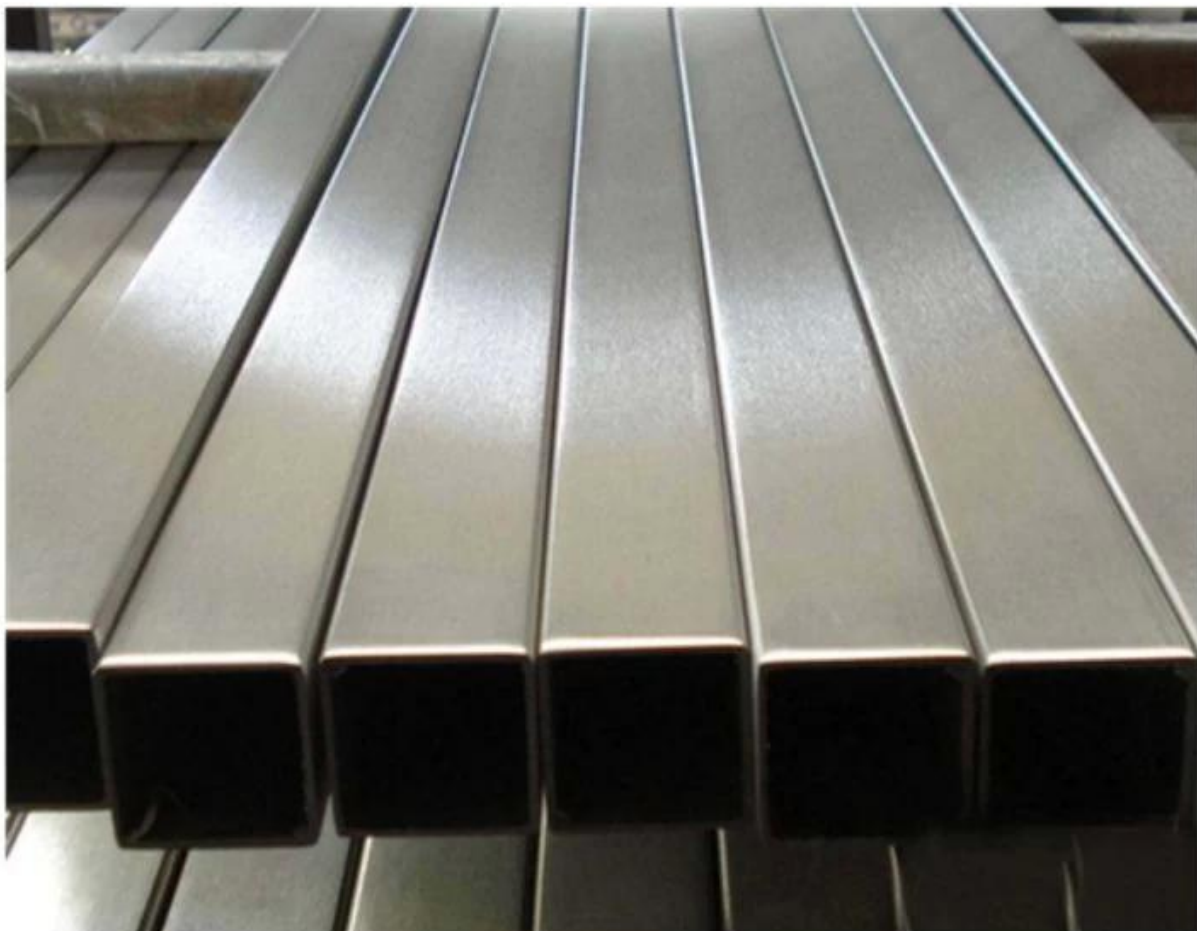

Από το παραπάνω βίντεο, μπορείτε να δείτε ότι μπορούμε να κατασκευάσουμε σωληνώσεις και επίσης να κάνουμε ένα τεράστιο απόθεμα τώρα. Εάν έχετε οποιαδήποτε απορία για τετράγωνο / στρογγυλό σωλήνα / σωλήνα, μη διστάσετε να επικοινωνήσετε μαζί μας.

### Παραγωγή Διόπτρα.

<b>Όνομασία προϊόντος</b>	Σωλήνας / σωλήνας από ανοξείδωτο χάλυβα
<b>Υλικό</b>	201SS / 304SS / 316SS / 316LSS
<b>Φινίρισμα επιφάνειας</b>	Καθρέφτης / Σατέν / Μαύρο / Χρυσό / Άλλα
<b>Σχήμα</b>	Στρογγυλό / Τετράγωνο / Ειδικό σχήμα
<b>Μέγεθος</b>	Round Dia.50.8 / 42.4 / 38.1mm, Τετράγωνο 38 * 38,40 * 40,50 * 50mm Ειδικό σχήμα για την κάλυψη των απαιτήσεων του πελάτη
<b>Εφαρμογή</b>	Κατασκευή κτιρίων, Αυτοκίνητο, Ιατρικό, Ηλεκτρονικό

### Εκθεση Προϊόντος

**Μάζα Παραγωγή**

**Μεγέθη σωλήνων**

Material	Finish	Length	Size
▪ AISI 304L ▪ AISI 316L	▪ Satin ▪ Mirror	▪ 5.8 meters	▪ $\phi$ 50.8x1.5mm ▪ $\phi$ 42.4x1.5mm ▪ $\phi$ 38.1x1.5mm

Material	Finish	Length	Size
▪ AISI 304L ▪ AISI 316L	▪ Satin ▪ Mirror	▪ 5.8 meters	▪ 38 x 38 x 1.5mm ▪ 40 x 40 x 1.5mm ▪ 50 x 50 x 1.5mm ▪ 50 x 10 x 1.5mm ▪ 50 x 25 x 1.5mm