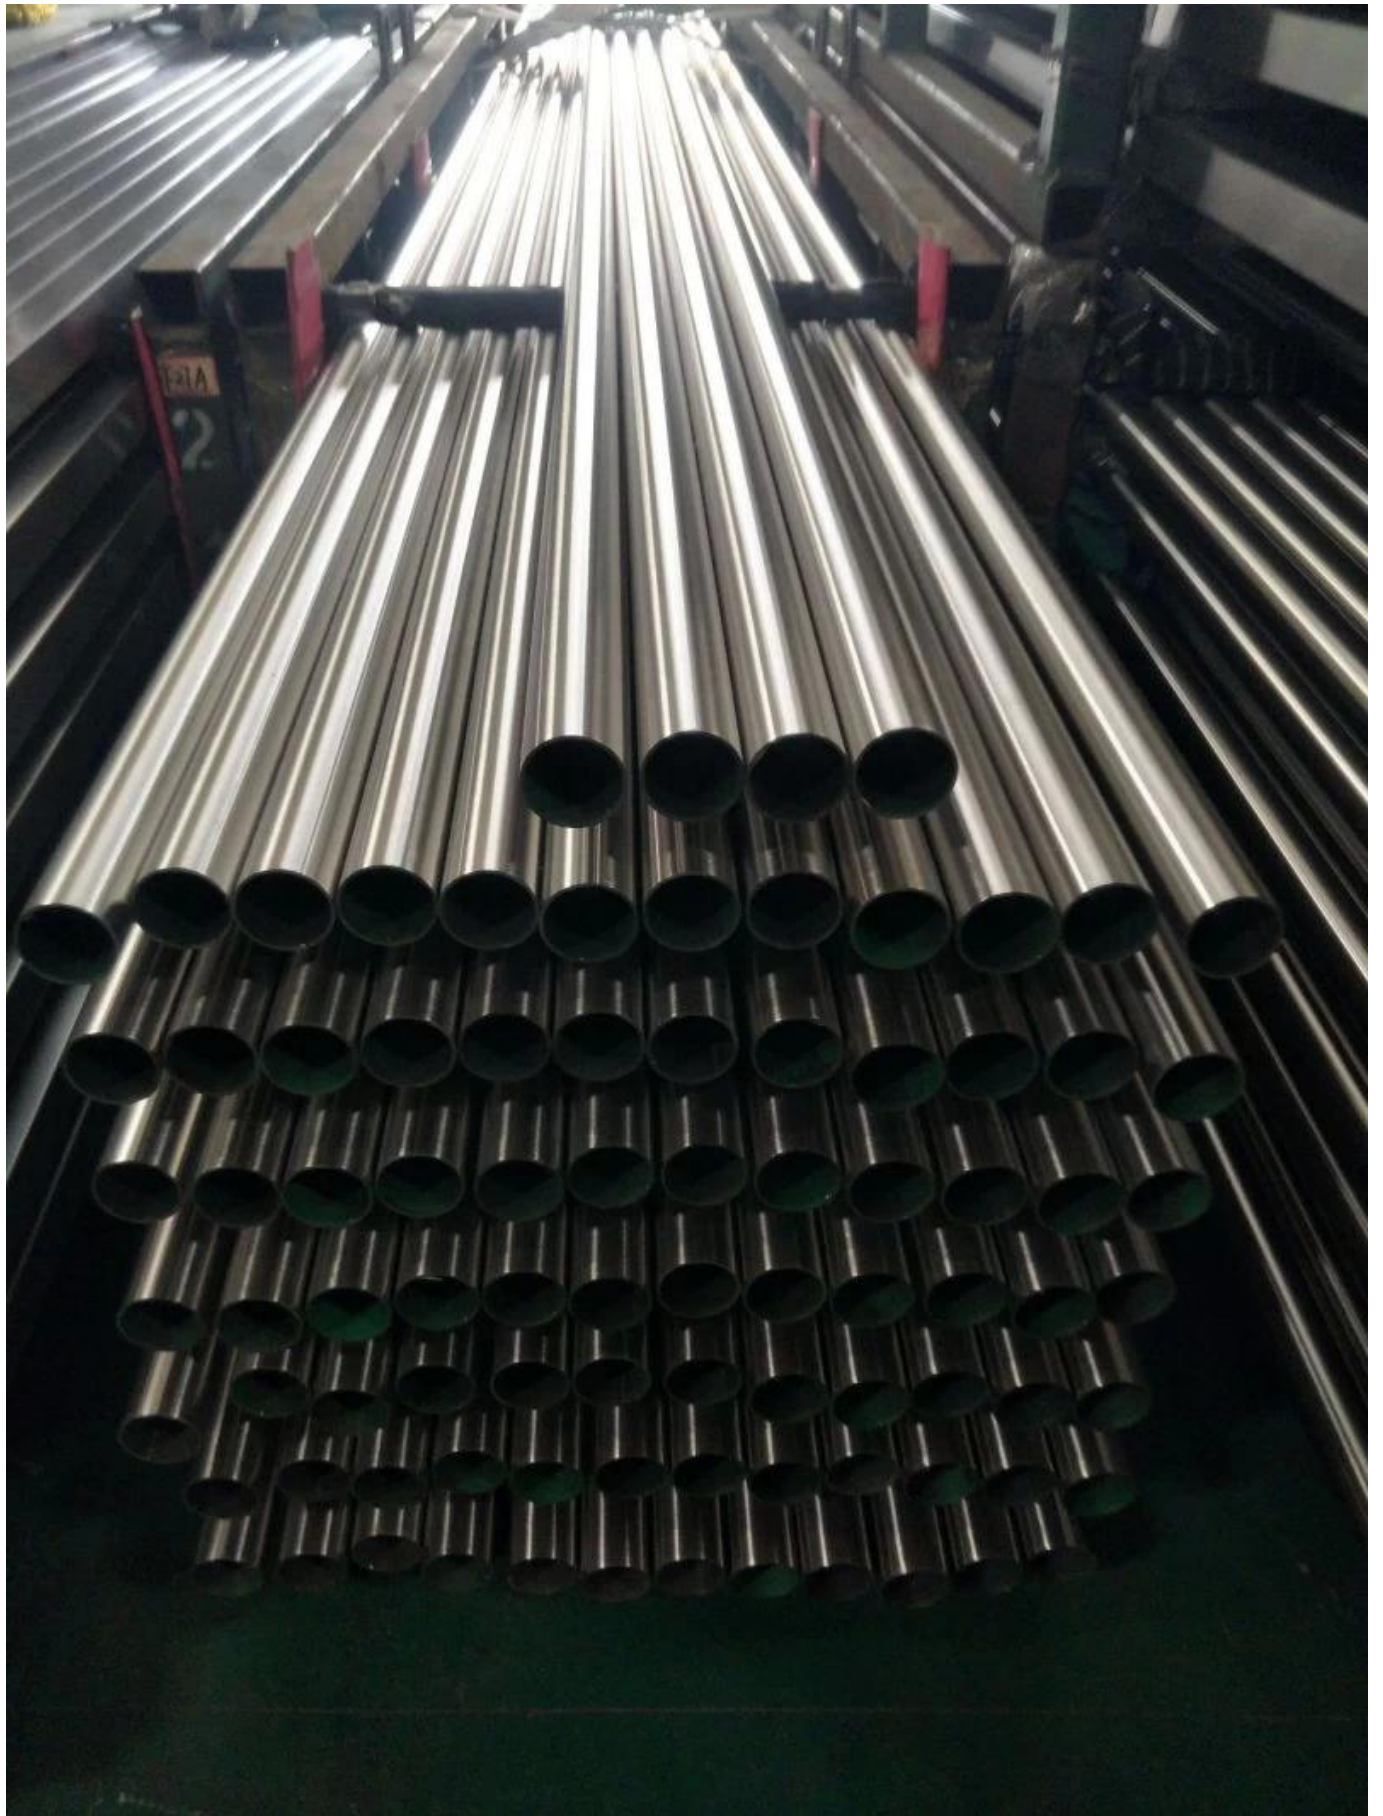

### Παραγωγή Διόπτρα.

<b>Όνομασία προϊόντος</b>	Σωλήνας / σωλήνας από ανοξείδωτο χάλυβα
<b>Υλικό</b>	201SS / 304SS / 316SS / 316LSS
<b>Φινίρισμα επιφάνειας</b>	Καθρέφτης / Σατέν / Μαύρο / Χρυσό / Άλλα
<b>Σχήμα</b>	Στρογγυλό / Τετράγωνο / Ειδικό σχήμα
<b>Μέγεθος</b>	Round Dia.50.8 / 42.4 / 38.1mm, Τετράγωνο 38 * 38,40 * 40,50 * 50mm Ειδικό σχήμα για την κάλυψη των απαιτήσεων του πελάτη
<b>Εφαρμογή</b>	Κατασκευή κτιρίων, Αυτοκίνητο, Ιατρικό, Ηλεκτρονικό

### Εκθεση Προϊόντος

**Μάζα Παραγωγή**

**Μεγέθη σωλήνων**

Material	Finish	Length	Size
▪ AISI 304L ▪ AISI 316L	▪ Satin ▪ Mirror	▪ 5.8 meters	▪ $\phi$ 50.8x1.5mm ▪ $\phi$ 42.4x1.5mm ▪ $\phi$ 38.1x1.5mm

Material	Finish	Length	Size
▪ AISI 304L ▪ AISI 316L	▪ Satin ▪ Mirror	▪ 5.8 meters	▪ 38 x 38 x 1.5mm ▪ 40 x 40 x 1.5mm ▪ 50 x 50 x 1.5mm ▪ 50 x 10 x 1.5mm ▪ 50 x 25 x 1.5mm