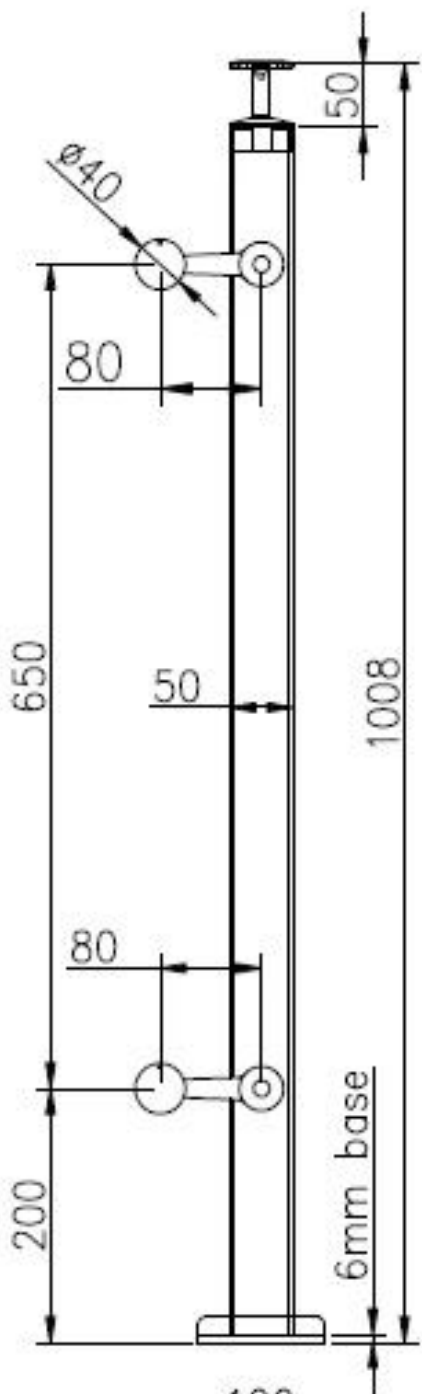

Από ανοξείδωτο χάλυβα πλατεία αράχνη Post γυαλί μπαλκόνι σκάλα κιγκλίδωμα κατάστρωμα

1. Ανοξείδωτο χάλυβα Τετραγωνικά Spider Post Προδιαγραφές :

Υλικό: ανοξείδωτος χάλυβας 316 (είναι διαθέσιμη η τάξη 304)

Φινίρισμα: Βουρτσισμένο ή Καθρέπτης γυαλισμένο

Τετραγωνικό μέγεθος ταχυδρομείου: πάχος τοιχώματος 50 x 50 x 1,5 χιλιοστά,

Πάχος τοιχώματος 40 x 40 x 1,5 χιλιοστά (διατίθεται
μέγεθος γραμματοσειράς πελάτη)

Τελική θέση με μονόδρομο

Μέση πόρτα κιγκλίδωμα με 2 τρόπους τοποθέτησης αράχνη

Πρότυπος ύψος: 1100 χιλιοστά (διαθέσιμες θέσεις ύψους πελατών)

Σχεδιασμένο για γυαλί 10-15mm ή σύμφωνα με τις ανάγκες σας

Οι ρυθμιζόμενες γωνίες ξεχωρίζουν για την κατασκευή κλιμακοστασίου ή
μπαλκονιού κλπ.

2. Από ανοξείδωτο χάλυβα πλατεία αράχνη Post Διάσταση Σχέδιο Για την αναφορά σας:

3. Από ανοξείδωτο χάλυβα Spider Balustrade Post φωτογραφίες:

Κορυφαίος ρυθμιζόμενος βραχίονας χειρολαβής:

2 Μέση Ενδιάμεση Θέση: