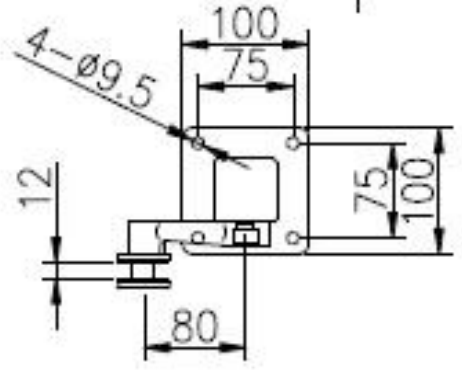

Φινίρισμα: Βουρτσισμένο ή Καθρέπτης γυαλισμένο

Τετραγωνικό μέγεθος ταχυδρομείου: πάχος τοιχώματος 50 x 50 x 1,5 χιλιοστά,

Πάχος τοιχώματος 40 x 40 x 1,5 χιλιοστά (διατίθεται
μέγεθος γραμματοσειράς πελάτη)

Τελική θέση με μονόδρομο

Μέση πόρτα κιγκλίδωμα με 2 τρόπους τοποθέτησης αράχνη

Πρότυπος ύψος: 1100 χιλιοστά (διαθέσιμες θέσεις ύψους πελατών)

Σχεδιασμένο για γυαλί 10-15mm ή σύμφωνα με τις ανάγκες σας

Οι ρυθμιζόμενες γωνίες ξεχωρίζουν για την κατασκευή κλιμακοστασίου ή
μπαλκονιού κλπ.

2. Από ανοξείδωτο χάλυβα πλατεία αράχνη Post Διάσταση Σχέδιο Για την αναφορά σας:

3. Από ανοξείδωτο χάλυβα Spider Balustrade Post φωτογραφίες:

Κορυφαίος ρυθμιζόμενος βραχίονας χειρολαβής:

2 Μέση Ενδιάμεση Θέση: