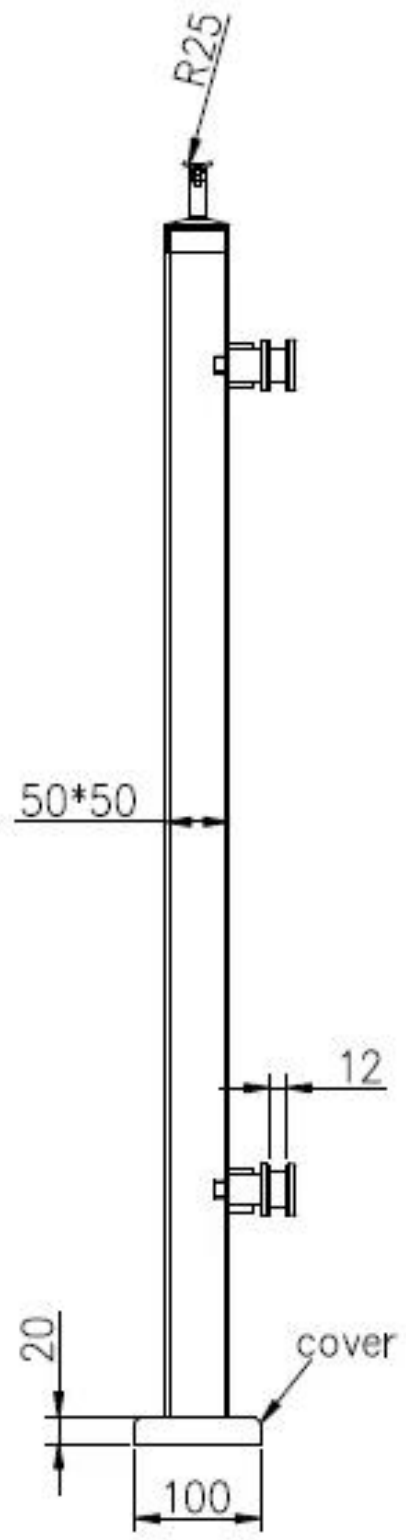

Από ανοξείδωτο χάλυβα πλατεία αράχνη Post γυαλί μπαλκόνι σκάλα κιγκλίδωμα κατάστρωμα

1. Ανοξείδωτο χάλυβα Τετραγωνικά Spider Post Προδιαγραφές :

Υλικό: ανοξείδωτος χάλυβας 316 (είναι διαθέσιμη η τάξη 304)

Φινίρισμα: Βουρτσισμένο ή Καθρέπτης γυαλισμένο

Τετραγωνικό μέγεθος ταχυδρομείου: πάχος τοιχώματος 50 x 50 x 1,5 χιλιοστά,

Πάχος τοιχώματος 40 x 40 x 1,5 χιλιοστά (διατίθεται
μέγεθος γραμματοσειράς πελάτη)

Τελική θέση με μονόδρομο

Μέση πόρτα κιγκλίδωμα με 2 τρόπους τοποθέτησης αράχνη

Πρότυπος ύψος: 1100 χιλιοστά (διαθέσιμες θέσεις ύψους πελατών)

Σχεδιασμένο για γυαλί 10-15mm ή σύμφωνα με τις ανάγκες σας

Οι ρυθμιζόμενες γωνίες ξεχωρίζουν για την κατασκευή κλιμακοστασίου ή
μπαλκονιού κλπ.

2. Από ανοξείδωτο χάλυβα πλατεία αράχνη Post Διάσταση Σχέδιο Για την αναφορά σας:

3. Από ανοξείδωτο χάλυβα Spider Balustrade Post φωτογραφίες:

Κορυφαίος ρυθμιζόμενος βραχίονας χειρολαβής:

2 Μέση Ενδιάμεση Θέση: