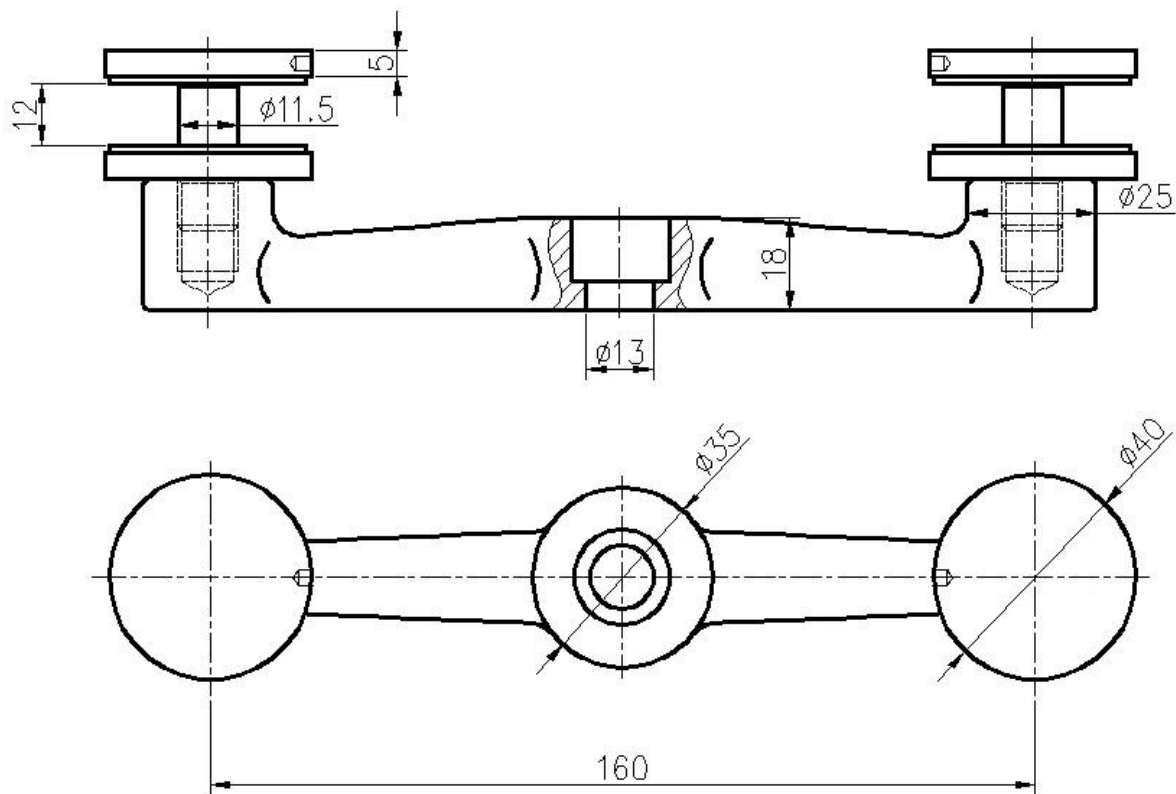

Φινίρισμα: Βουρτσισμένο ή Καθρέπτης γυαλισμένο

Τετραγωνικό μέγεθος ταχυδρομείου: πάχος τοιχώματος 50 x 50 x 1,5 χιλιοστά,

Πάχος τοιχώματος 40 x 40 x 1,5 χιλιοστά (διατίθεται
μέγεθος γραμματοσειράς πελάτη)

Τελική θέση με μονόδρομο

Μέση πόρτα κιγκλίδωμα με 2 τρόπους τοποθέτησης αράχνη

Πρότυπος ύψος: 1100 χιλιοστά (διαθέσιμες θέσεις ύψους πελατών)

Σχεδιασμένο για γυαλί 10-15mm ή σύμφωνα με τις ανάγκες σας

Οι ρυθμιζόμενες γωνίες ξεχωρίζουν για την κατασκευή κλιμακοστασίου ή
μπαλκονιού κλπ.

2. Από ανοξείδωτο χάλυβα πλατεία αράχνη Post Διάσταση Σχέδιο Για την αναφορά σας:

3. Από ανοξείδωτο χάλυβα Spider Balustrade Post φωτογραφίες:

Κορυφαίος ρυθμιζόμενος βραχίονας χειρολαβής:

2 Μέση Ενδιάμεση Θέση: