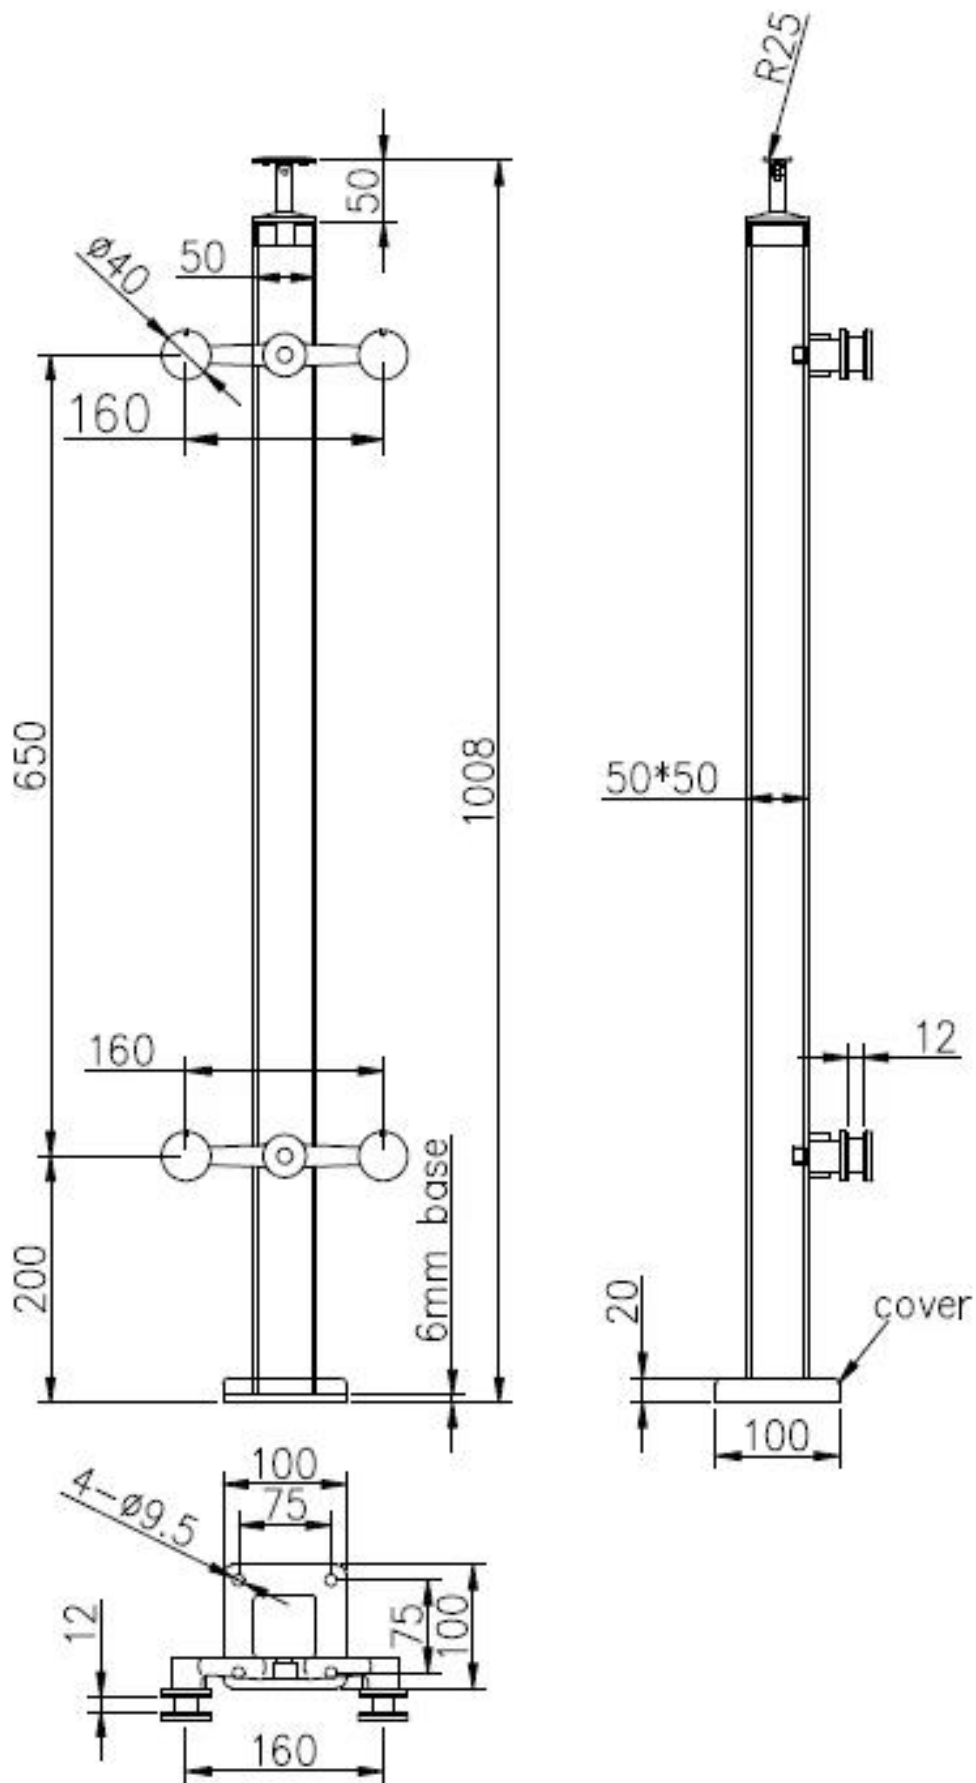

Φινίρισμα: Βουρτσισμένο ή Καθρέπτης γυαλισμένο

Τετραγωνικό μέγεθος ταχυδρομείου: πάχος τοιχώματος 50 x 50 x 1,5 χιλιοστά,

Πάχος τοιχώματος 40 x 40 x 1,5 χιλιοστά (διατίθεται
μέγεθος γραμματοσειράς πελάτη)

Τελική θέση με μονόδρομο

Μέση πόρτα κιγκλίδωμα με 2 τρόπους τοποθέτησης αράχνη

Πρότυπος ύψος: 1100 χιλιοστά (διαθέσιμες θέσεις ύψους πελατών)

Σχεδιασμένο για γυαλί 10-15mm ή σύμφωνα με τις ανάγκες σας

Οι ρυθμιζόμενες γωνίες ξεχωρίζουν για την κατασκευή κλιμακοστασίου ή
μπαλκονιού κλπ.

2. Από ανοξείδωτο χάλυβα πλατεία αράχνη Post Διάσταση Σχέδιο Για την αναφορά σας:

3. Από ανοξείδωτο χάλυβα Spider Balustrade Post φωτογραφίες:

Κορυφαίος ρυθμιζόμενος βραχίονας χειρολαβής:

2 Μέση Ενδιάμεση Θέση: