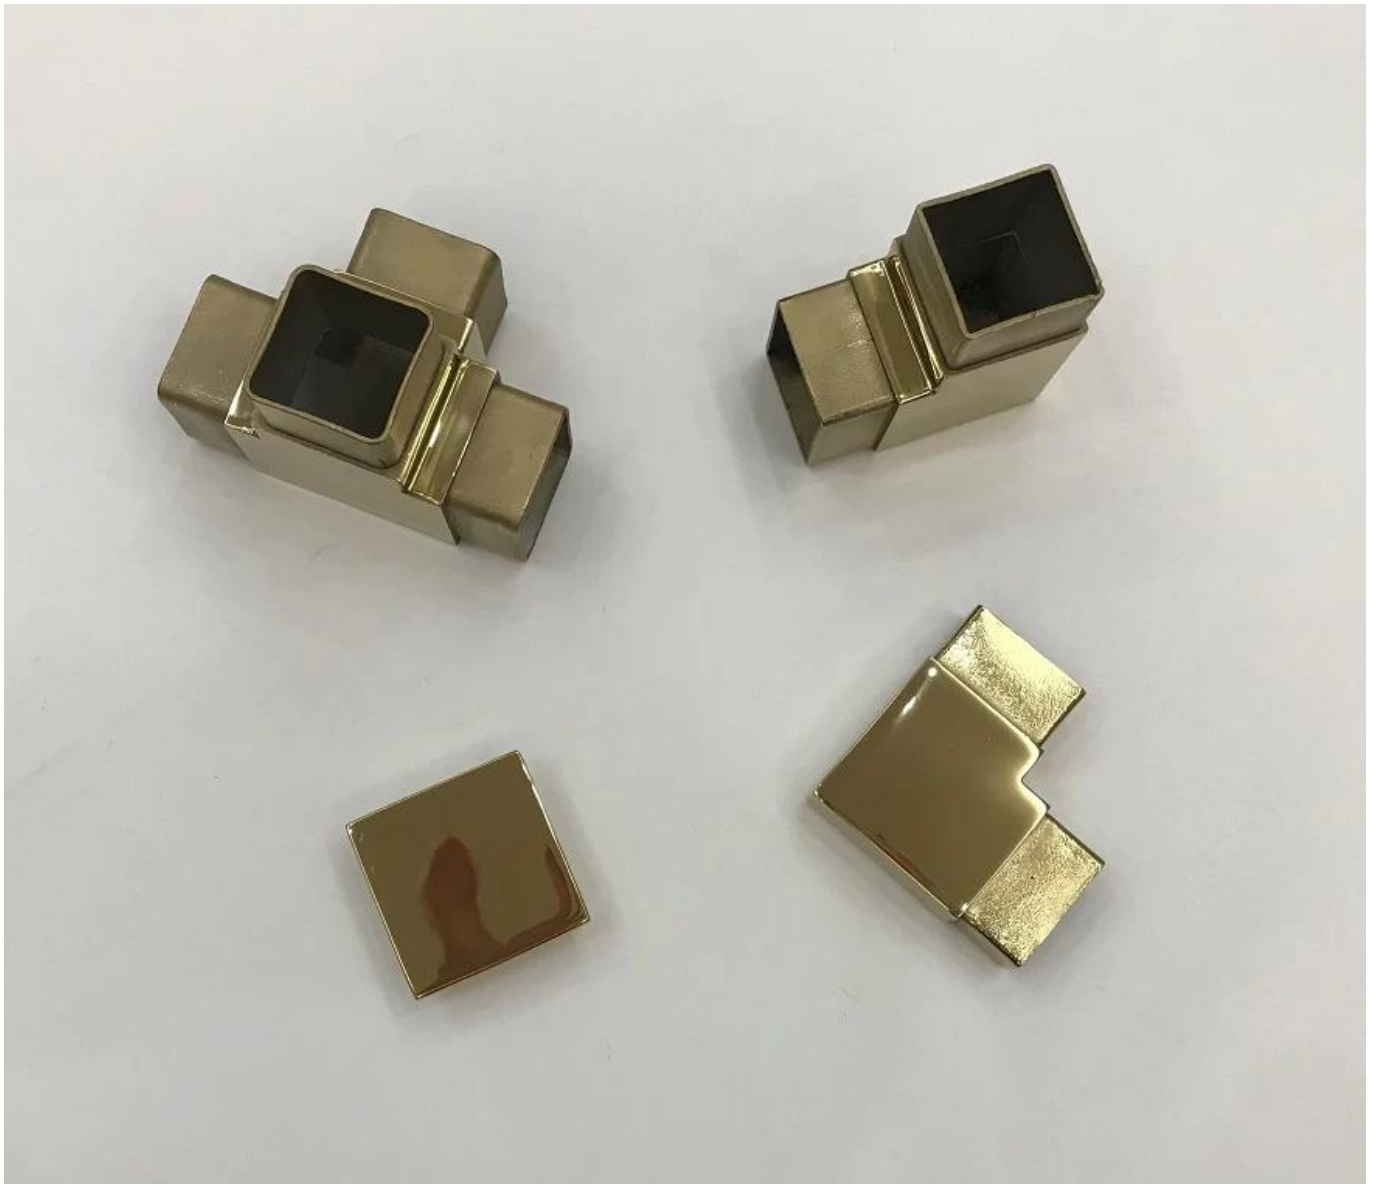

Ανοξείδωτο βύσμα τετράγωνο σωλήνα 3 δρόμων για σωλήνα 40 * 40mm

Προδιαγραφές:

Είδος	Ανοξείδωτο βύσμα τετράγωνο σωλήνα 3 δρόμων για σωλήνα 40 * 40mm
Υλικό	Ανοξείδωτος ατσάλι 304/316 / 316L
Μέγεθος	40mm / 50mm
Πάχος	1,5mm / 2mm
Συσκευασία	1pc σε 1 Pp Τσάντα + Εσωτερικός λευκό Κουτί + Χαρτόνι Κουτί + Αχυρό στρωμα
Δείγμα	1-3 Υπολογιστής Για Ελεύθερος, Φορτίο συλλέγω
Διανομή χρόνος	10-20 εργάσιμες ημέρες Εξαρτάται επί Σειρά ποσότητα
Μοq	10 τεμάχια
Πληρωμή	Γενικός T / t30% κατάθεση, ισορροπία κατά Δις αντίγραφο

Μοντέλα προϊόντων:

Για χρήση με σωλήνες 40 * 40 * 1,5 (mm)

S401

S402

S403

S404

S405

Για χρήση με σωλήνες 50 * 50 * 2 (mm):

Σύνδεσμοι χρυσού χρώματος:

2-way tube connector	For tube dimensions	Model
	40×20×1.5(mm)	S400
	40×40×1.5(mm)	S401
	50×50×1.5(mm)	S501
	51×51×3.2(mm)	S511
3-way tube connector	For tube dimensions	Model
	40×40×1.5(mm)	S402
	51×51×3.2(mm)	S512
	3-way tube connector	For tube dimensions
	30×30×1.5(mm)	S303
	40×40×1.5(mm)	S403
	50×50×2.0(mm)	S503
	51×51×3.2(mm)	S513
4-way tube connector	For tube dimensions	Model
	40×40×1.5(mm)	S404
	50×50×2.0(mm)	S504
	51×51×3.2(mm)	S514
4-way tube connector	For tube dimensions	Model
	40×40×1.5(mm)	S405

ΕργοΦωτογραφίες:

Γύρο τύπου Ανοξείδωτο γωνιακό συνδετήρα σωλήνα / αγκώνα σωλήνα:

Part No.	For tube size	Material	Finish
▪ E301	▪ Φ 42.4mm ▪ Φ 50.8mm	▪ AISI 304 ▪ AISI 316	▪ Satin ▪ Mirror

Part No.	For tube size	Material	Finish
▪ E302	▪ Φ 42.4mm ▪ Φ 50.8mm	▪ AISI 304 ▪ AISI 316	▪ Satin ▪ Mirror