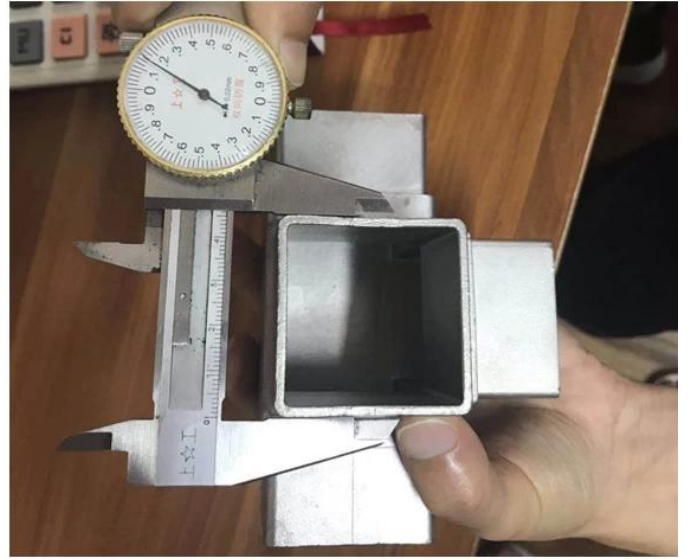

Ανοξείδωτο βύσμα τετράγωνο σωλήνα 3 δρόμων για σωλήνα 40 * 40mm

Προδιαγραφές:

Είδος	Ανοξείδωτο βύσμα τετράγωνο σωλήνα 3 δρόμων για σωλήνα 40 * 40mm
Υλικό	Ανοξείδωτος ατσάλι 304/316 / 316L
Μέγεθος	40mm / 50mm
Πάχος	1,5mm / 2mm
Συσκευασία	1pc σε 1 Pp Τσάντα + Εσωτερικός λευκό Κουτί + Χαρτόνι Κουτί + Αχυρό στρωμα
Δείγμα	1-3 Υπολογιστής Για Ελεύθερος, Φορτίο συλλέγω
Διανομή χρόνος	10-20 εργάσιμες ημέρες Εξαρτάται επί Σειρά ποσότητα
Μοq	10 τεμάχια
Πληρωμή	Γενικός T / t30% κατάθεση, ισορροπία κατά Δις αντίγραφο

Μοντέλα προϊόντων:

Για χρήση με σωλήνες 40 * 40 * 1,5 (mm)

S401

S402

S403

S404

S405

Για χρήση με σωλήνες 50 * 50 * 2 (mm):

Σύνδεσμοι χρυσού χρώματος:

2-way tube connector	For tube dimensions	Model
	40×20×1.5(mm)	S400
	40×40×1.5(mm)	S401
	50×50×1.5(mm)	S501
	51×51×3.2(mm)	S511
3-way tube connector	For tube dimensions	Model
	40×40×1.5(mm)	S402
	51×51×3.2(mm)	S512
	3-way tube connector	For tube dimensions
	30×30×1.5(mm)	S303
	40×40×1.5(mm)	S403
	50×50×2.0(mm)	S503
	51×51×3.2(mm)	S513
4-way tube connector	For tube dimensions	Model
	40×40×1.5(mm)	S404
	50×50×2.0(mm)	S504
	51×51×3.2(mm)	S514
4-way tube connector	For tube dimensions	Model
	40×40×1.5(mm)	S405

ΕργοΦωτογραφίες:

Γύρο τύπου Ανοξείδωτο γωνιακό συνδετήρα σωλήνα / αγκώνα σωλήνα:

Part No.	For tube size	Material	Finish
▪ E301	▪ Φ 42.4mm ▪ Φ 50.8mm	▪ AISI 304 ▪ AISI 316	▪ Satin ▪ Mirror

Part No.	For tube size	Material	Finish
▪ E302	▪ Φ 42.4mm ▪ Φ 50.8mm	▪ AISI 304 ▪ AISI 316	▪ Satin ▪ Mirror