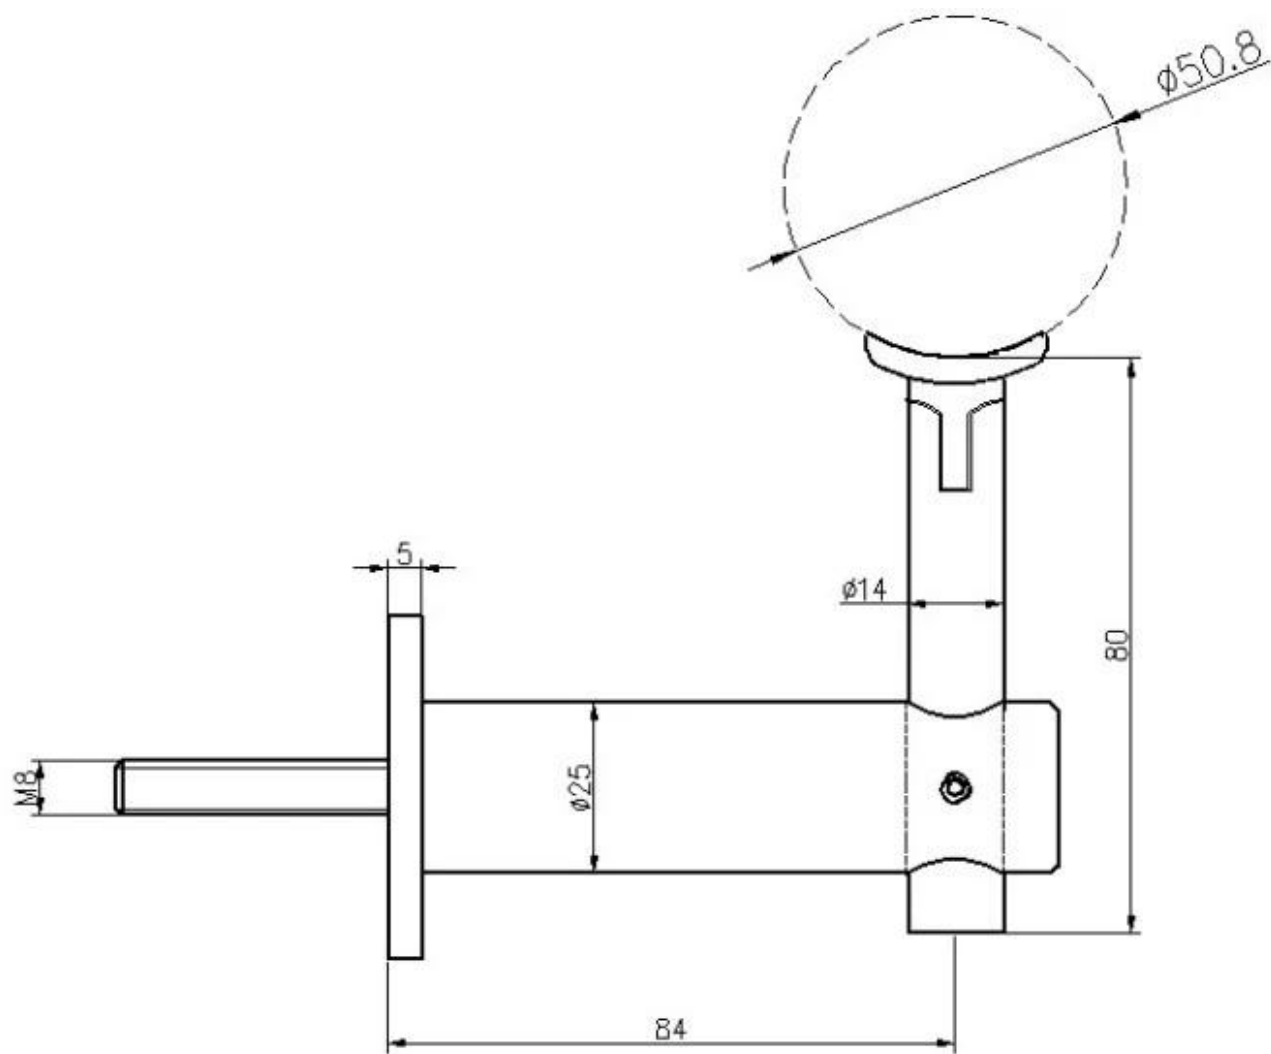

Κύρια χαρακτηριστικά:

AISI 316 ανοξείδωτο χάλυβα, σατέν / βουρτσισμένο φινίρισμα

Για μια επίπεδη ή στρογγυλή κορυφαία σιδηροτροχιά

Η στρογγυλή σέλα είναι κατάλληλη για στρογγυλό χειρολισθήρα 1 1/2 "έως 2" διάμετρος

Θα στερεώσει σε μια κορυφαία σιδηροτροχιά ξύλου ή χάλυβα

Θα τοποθετηθεί σε ξύλο, χάλυβα ή σκυρόδεμα

Model No.P706
Handrail Bracket

Εφαρμογή:

Τεχνικό σχέδιο:

Περισσότερο Σχέδια του Χειρολισθήρας Αγκύλες Διαθέσιμος: