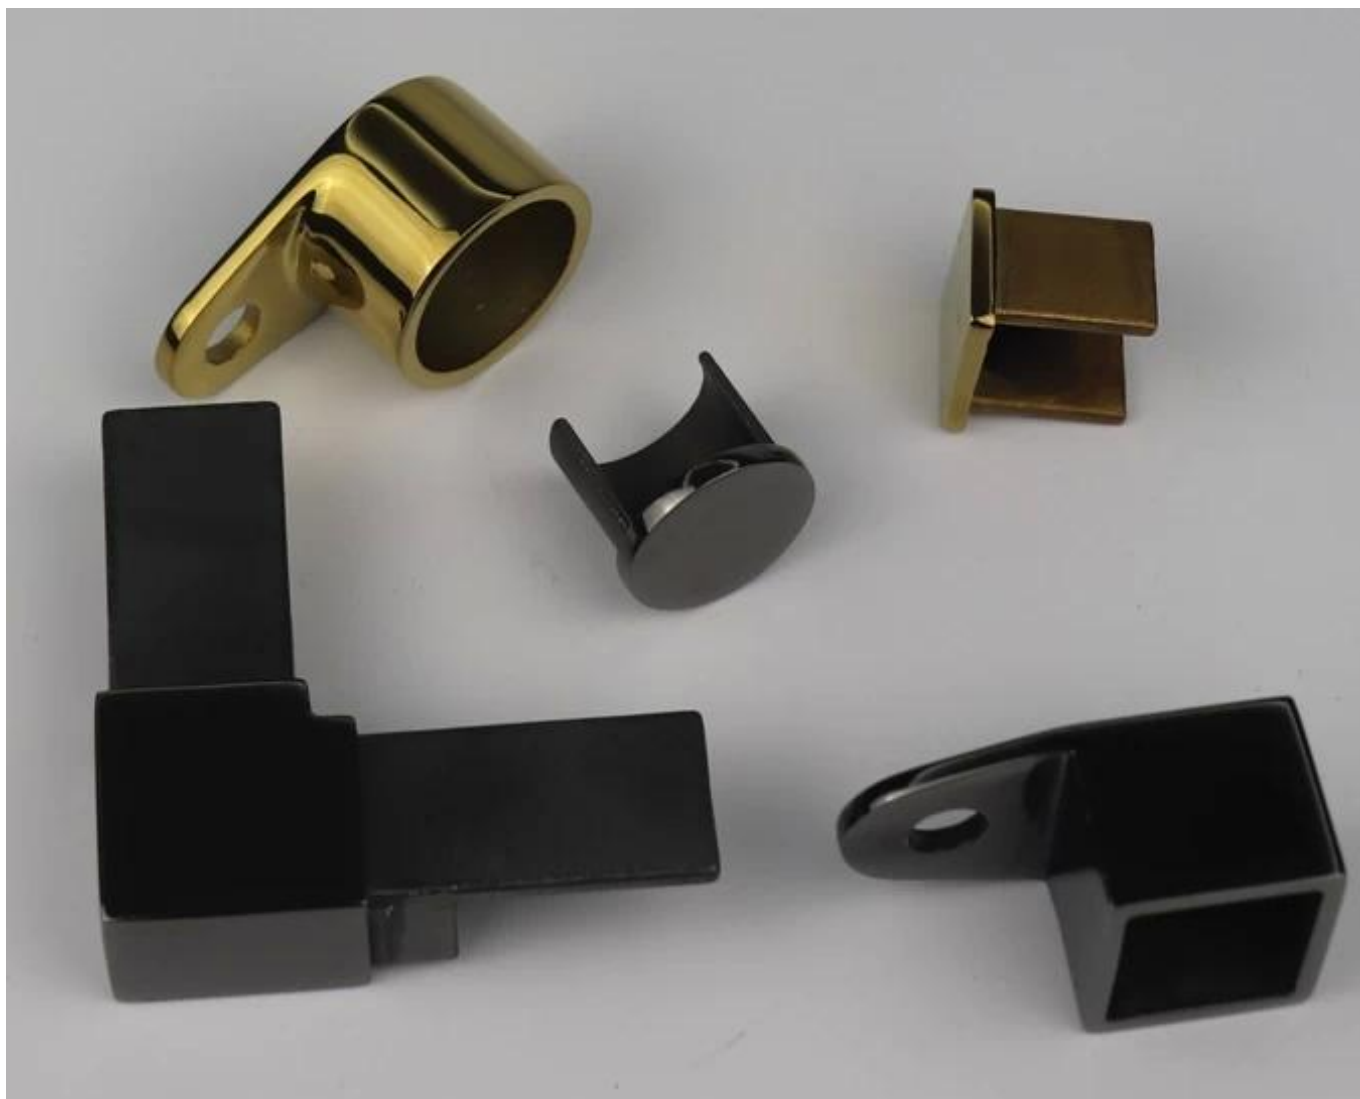

Κουπαστή από ανοξείδωτο χάλυβα Κανάλι U για σύστημα κιγκλιδωμάτων γυαλιού

Προδιαγραφές:

Υλικό	Ανοξείδωτο ατσάλι 304L / 316L
Επιφανειακή επεξεργασία	Βουρτσισμένο σατέν ή γυαλισμένο καθρέφτη
Διάσταση	25 * 21mm, αυλάκι 14 * 14mm
Για πάχος γυαλιού	10-12 χιλιοστά
Μήκος ανά τεμάχιο	5,8 μέτρα
Στοκ	Ναί
Έκθεση δοκιμής υλικού	Διαθέσιμος
Εξαρτήματα	Πλαστικό κανάλι Υποδοχή 180 μοιρών Υποδοχή 90 μοιρών Ξυλουργός από τοίχο σε ράγα Τελικό καπάκι Καπάκι με κουλοχέρη Οριζόντιος περιστρεφόμενος σύνδεσμος Κατακόρυφος περιστρεφόμενος σύνδεσμος
Συσκευασία	Φούσκα τσάντα & 6 τεμάχια / δέμα, ή 1 τεμ / σωλήνας από χαρτόνι
Πρότυπο	Πρότυπο ασφάλειας Αυστραλίας και Νέας Ζηλανδίας

Square Shape Top Rail Fittings	MSQC180	Square 180 degree connector		stainless steel 316	Mirror polished
	MSQC90	Square 90 degree connector			
	MSQCW	Square wall to rail connector			
	MSQCAP	Square end cap			
	MSQC90 - A1	Vertical, Up/Down adjustable connector			
	MSQC90 - A2	Horizontal, Left/Right adjustable connector			

Ηλεκτρική επένδυση σε χρυσό και μαύρο χρώμα

2. Συσκευασία:

1). Συσκευασία σωλήνων από χαρτόνι

Κάθε κομμάτι κουπαστή κουλοχέρης καλυμμένο με πλαστικά μανίκια, στη συνέχεια τοποθετείται σε χαρτόνι σωλήνα, 5 τεμάχια σε δέσμη.

2). Συσκευασία σακούλας με φυσαλίδες

Κάθε κομμάτι κουπαστή κουλοχέρης καλύπτεται με πλαστικά μανίκια, στη συνέχεια 6 τεμάχια με υφασμένη σακούλα συσκευασμένη σε μια δέσμη, και στη συνέχεια το δέμα συσκευασίας με εξωτερική τσάντα φυσαλίδων.