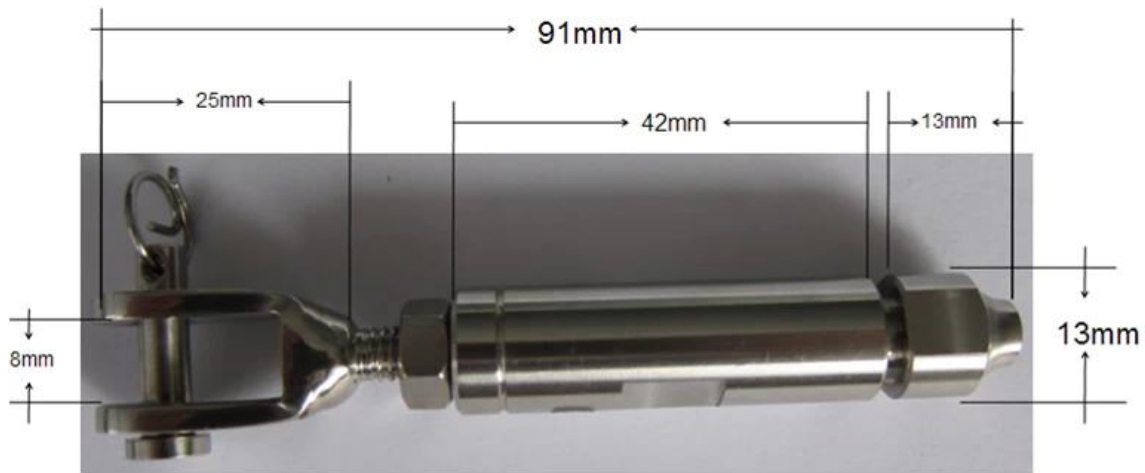

Περιγραφή

--Τοποθέτηση καλωδίου αρ. Μοντέλου **T803**

- Υλικό: ανοξείδωτο χάλυβα 316 (ανοξείδωτο χάλυβα 304 είναι διαθέσιμο)

- Φινίρισμα: γυαλισμένο ή βουρτσισμένο

--Για καλώδιο 3-5 mm (Για τη διάμετρο καλωδίου πελάτη είναι διαθέσιμη εάν η ποσότητα είναι μεγάλη)

- Βάρος δικτύου: 69 γραμμάρια / τεμάχιο

- Υπάρχουν δύο τύποι εντατήρα καλωδίων

(1) χρειάζονται υδραυλικό καλώδιο για να σφίξετε

(2) αδιάβροχο καλώδιο (δεν χρειάζεται υδραυλικό κρουστικό)

- Το δείγμα είναι διαθέσιμο για να ελέγξετε την ποσότητα πριν τοποθετήσετε μια παραγγελία.

- Μπορεί να χρησιμοποιηθεί με μέταλλο και προϊόντα ξύλου

Καλωδίωση T803 λεπτομέρειες

Τοποθέτηση καλωδίων T803 με βίδες ξύλου για χρήση μετά από ξύλο

Καλωδίωση T803 με κηλίδα για μεταλλικό στύλο

Καλώδιο τοποθέτησης T803 μέγεθος

Τοποθέτηση καλωδίων T803 για έργα σκαλών

Συναρμολογημένα προϊόντα που μπορεί να σας ενδιαφέρουν
Ατσάλινο σχοινί από ανοξείδωτο χάλυβα (3mm, 4mm, 5mm, 6mm)

Υδραυλικός ψεκαστήρας

Ανοξείδωτος στύλος για χρήση με τοποθέτηση καλωδίων