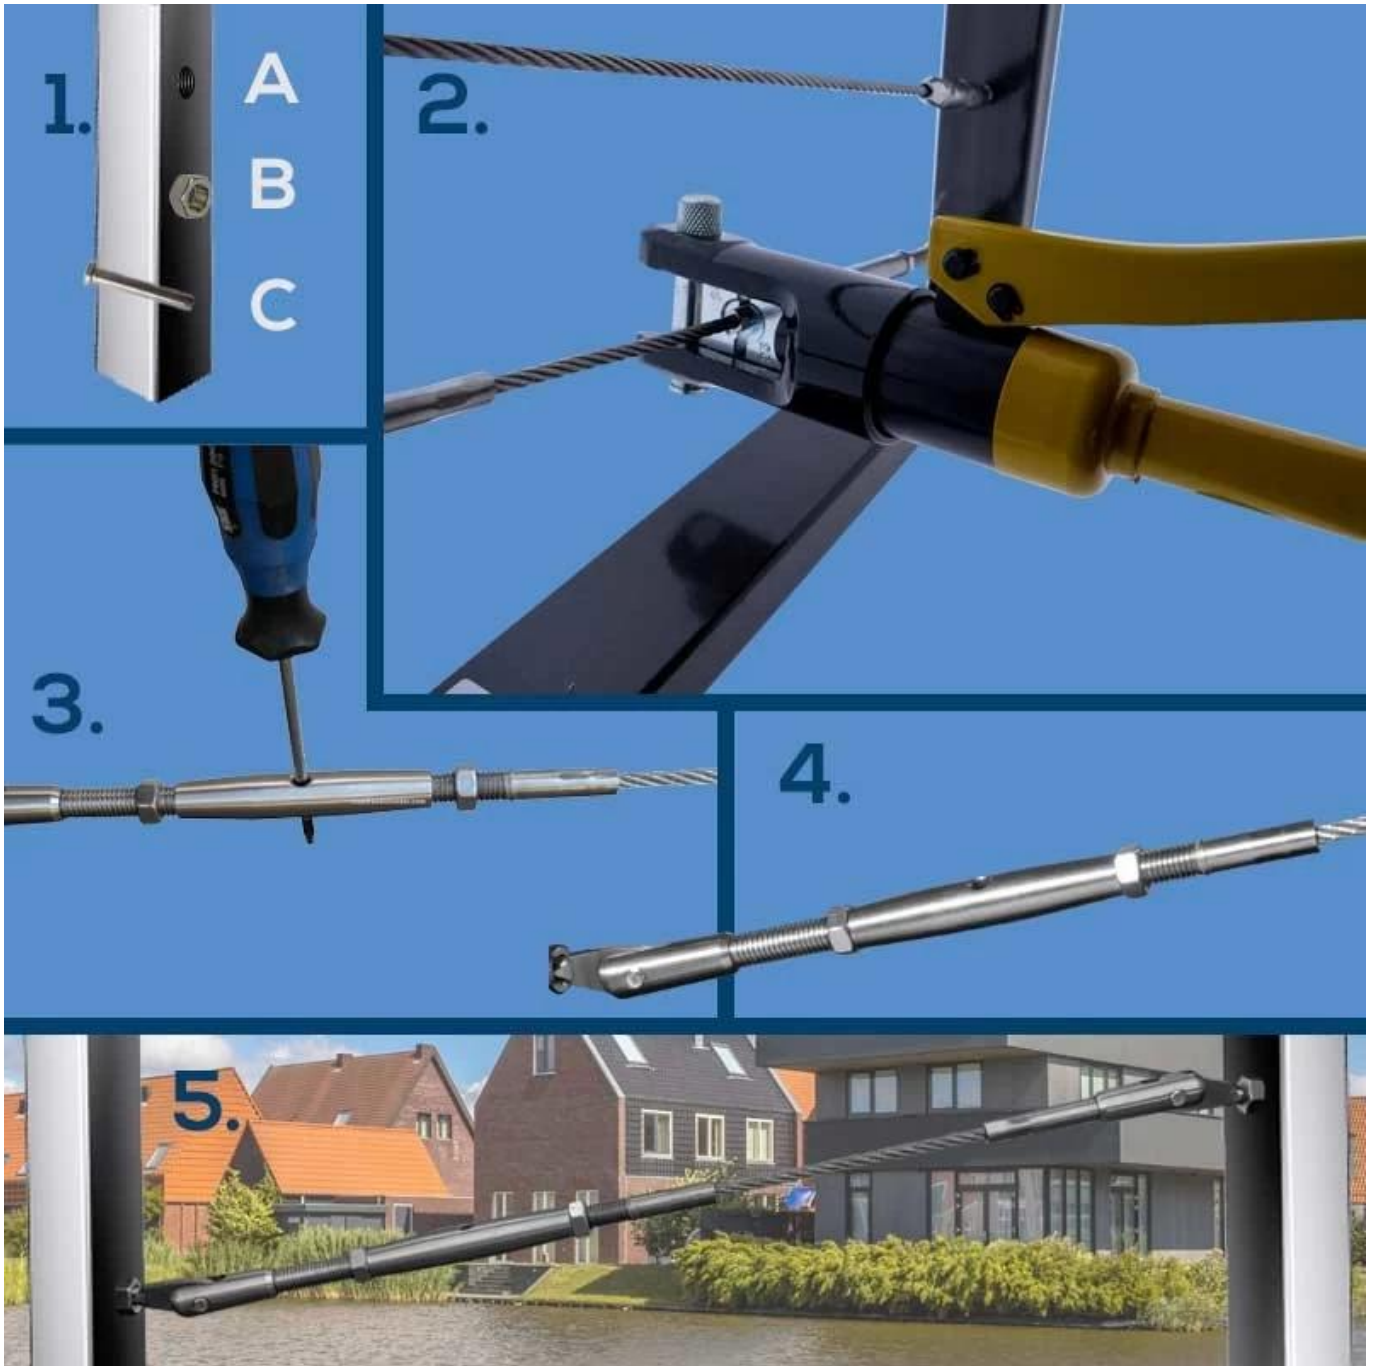

Συσκευασία για σύστημα καλωδίου καλωδίου από ανοξείδωτο χάλυβα:

1. Γυαλί κινκλίδωμα: Κιβώτια ξύλου
 2. Μπαλόνια: Pearl Cotton Inner, 1pcs / Box, 4-6boxes / Κουτί
 3. Others: Coarl Cotton /σιυβσιλε τσάντα εσωτερική, εξωτερικό χαρτοκιβώτιο
- Φωτογραφίες καλωδίων και τερματισμού:

Χρησιμοποιήστε υδραυλικά πώματα για την εγκατάσταση:

1. Το σύστημα κιγκλιδώματος καλωδίου από ανοξείδωτο χάλυβα είναι εύκολο στην εγκατάσταση, απλά βίδα, χωρίς συγκόλληση.
2. ρεθα παρασχεθούν σχεδίαση εγκατάστασης του Etailed και οδηγίες του γυάλινου κιγκλιδώματος