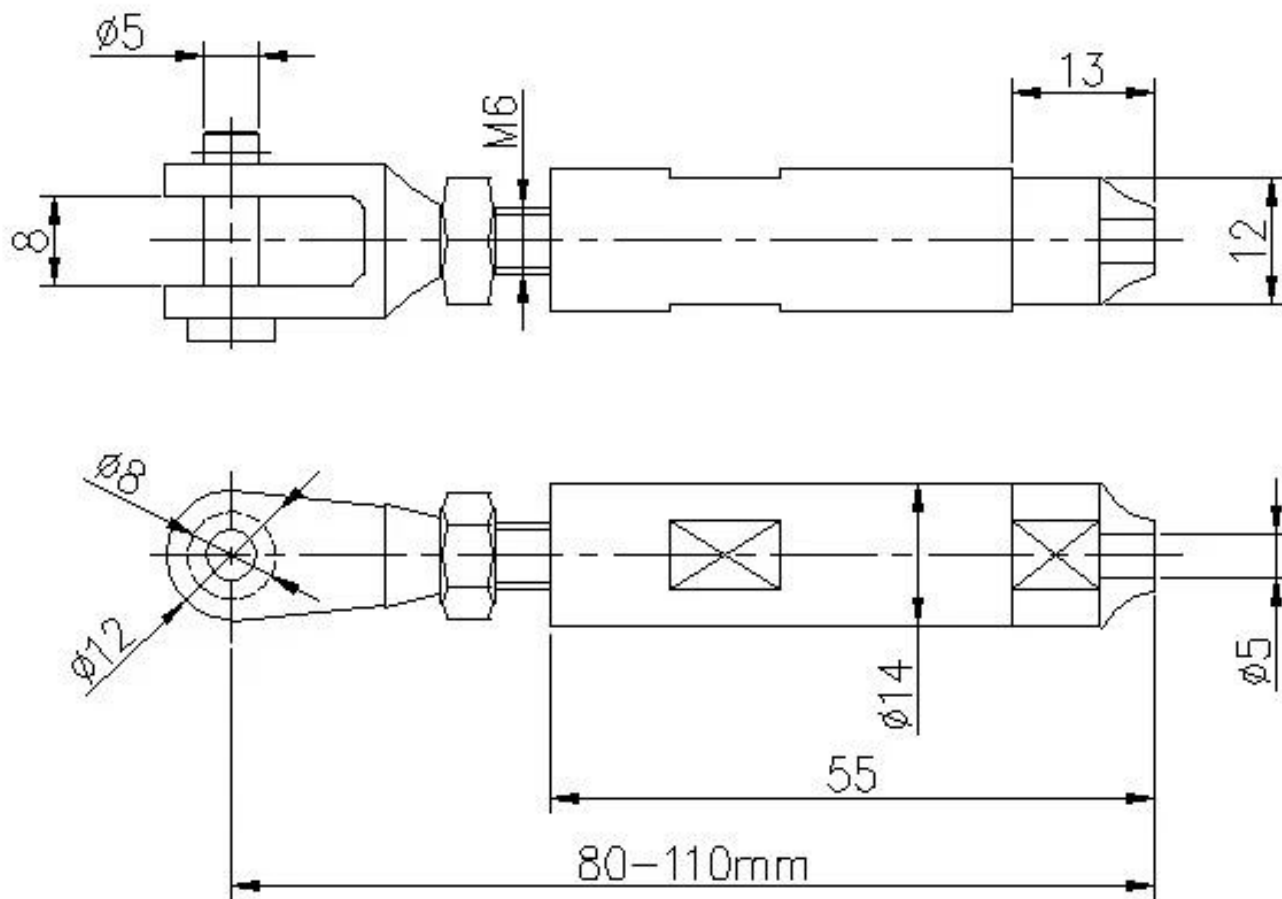

Συρματόσχοινο από ανοξείδωτο ατσάλι Turnbuckle Swageless προς την σφίγγα 4 χιλιοστά 5 χιλιοστά 6 χιλιοστά διάμετρο καλώδια εφαρμοσμένος για κιγκλιδώματα καλωδίων καλωδίων.

### I. Χαρακτηριστικά-

Είδος	Συρματόσχοινο από ανοξείδωτο ατσάλι με σπείρωμα περιστρεφόμενο στρίψιμο
Για διάμετρο συρματόσχοινων	4mm 5mm 6 χιλιοστά
Υλικό	304/316 ανοξείδωτο ατσάλι
Φινίρισμα	σατέν, καθρέφτης
1 σετ περιλαμβάνει	2 τεμ, 1 τεμ που χρησιμοποιείται στα αριστερά, το άλλο PC που χρησιμοποιείται στα δεξιά
Σφίξιμο τύπος	Ανυψωτικός, όχι χρειάζομαι υδραυλικός σγουρώνων

### II. ΦΩΤΟΓΡΑΦΙΕΣ & ΔΙΑΣΤΑΣΕΙΣ από ανοξείδωτο ατσάλι συρματόσχοινο με σπείρωμα περιστρεφόμενο -

Μοντέλο #T803

Σχέδιο εντατήρα σχοινοῦ T803 -

Πώς να εγκαταστήσετε τον εντατήρα συρματόσχοινων T803;

Mount to concrete