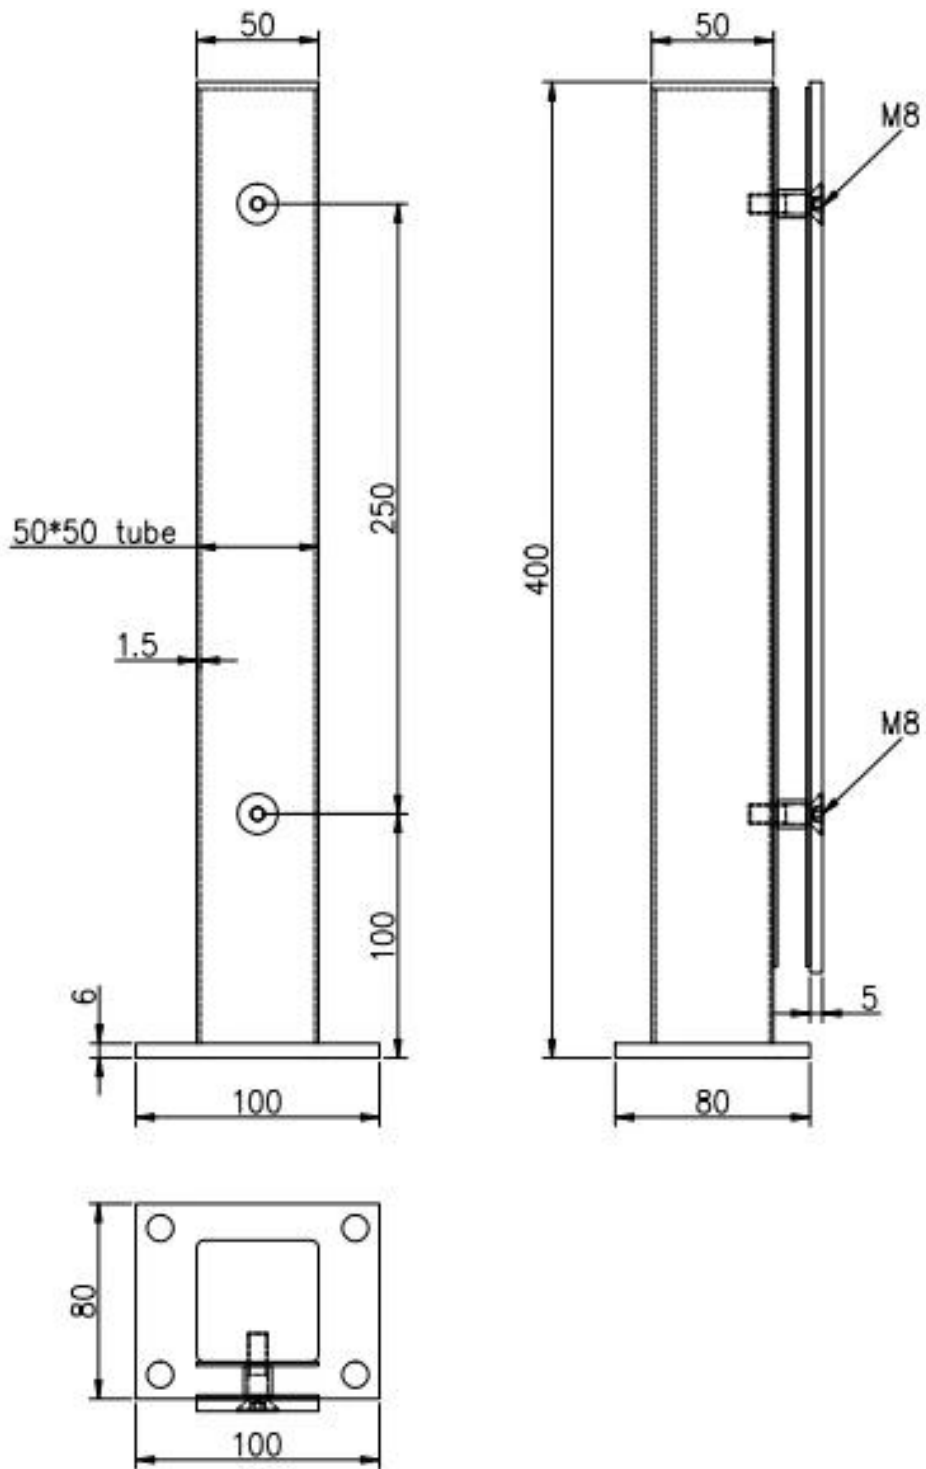

Σχέδιο για ανοξείδωτο χάλυβα μίνι χειρολισθήρα

Έκθεση έργου στον Καναδά