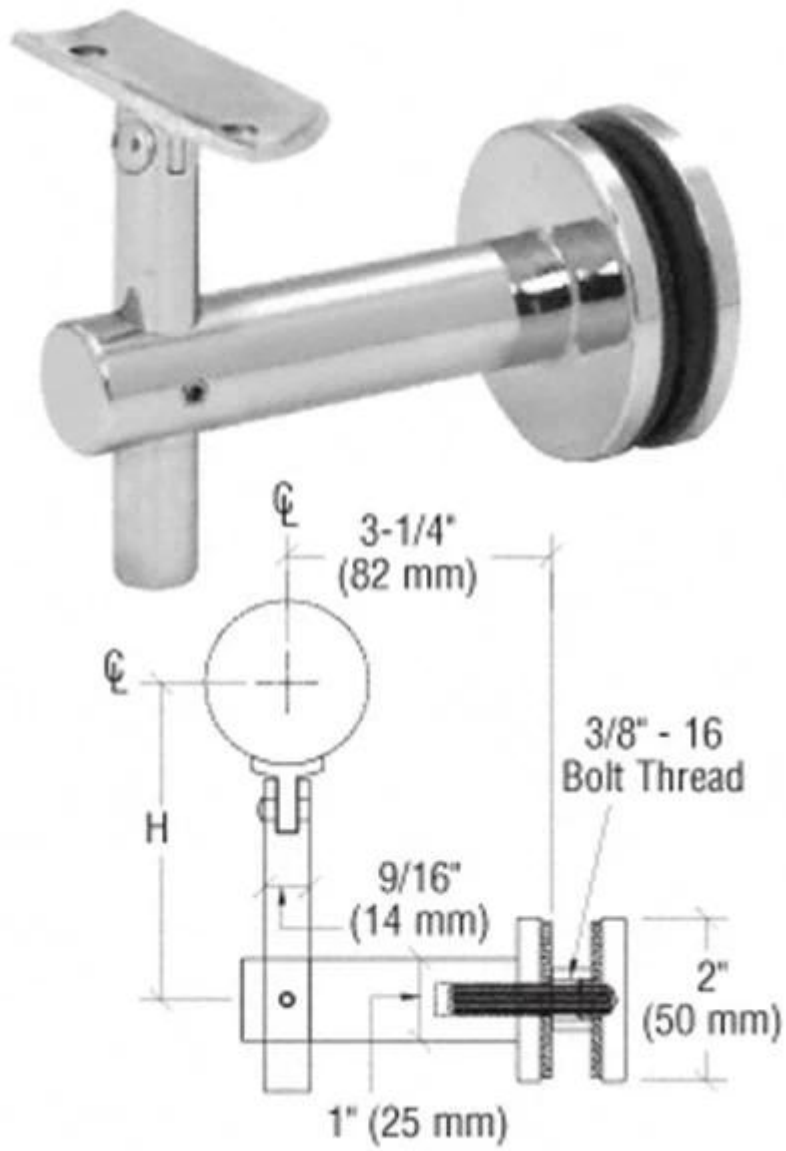

1.brushed γυαλί φινίρισμα στην κορυφή βραχίονα κουπαστή