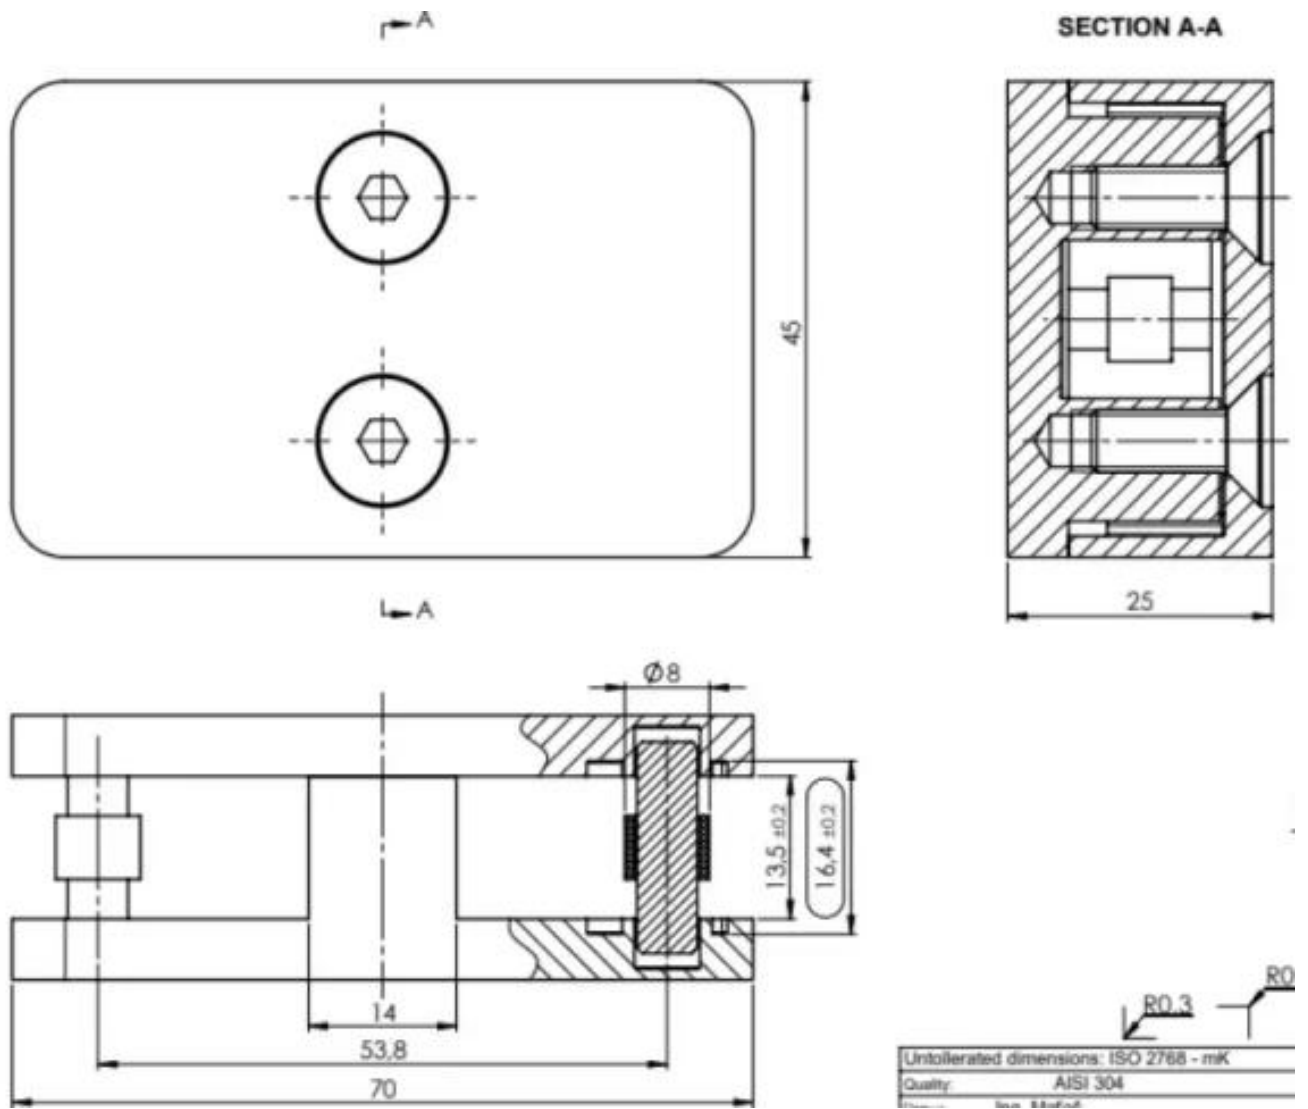

Τεχνικό σχέδιο