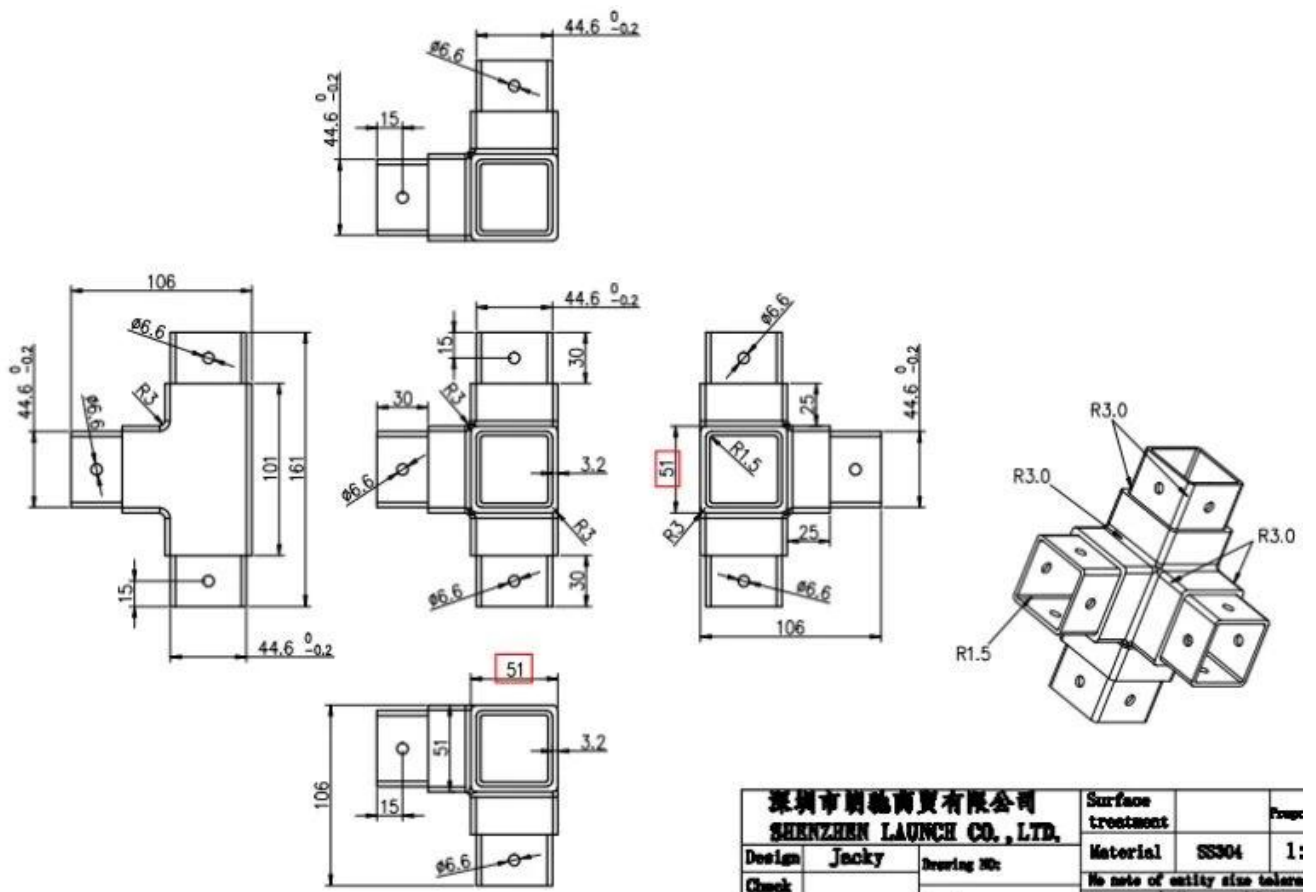

Μοντέλο αριθ.: S404, S405

S404

S405

τετράγωνο σωλήνα υποδοχή Για 51 * 51 * 3.2mm, 2 " * 2 " * 0,125
"σωλήνα με βίδα τρύπες

Τεχνικό σχέδιο

			深圳市朗驰商贸有限公司 SHENZHEN LAUNCH CO., LTD.		Surface treatment		Page
Design	Jacky	Drawing NO:		Material	SS304	1:	
Check		Name:		No note of entity size tolerance			
Craft				Linear tolerance	X ±0.1		
Audit				XXX ±0.1			
Approve				Angle	X ±1°		
				tolerance	XX ±0.0°		
Quantity	Total	Page		Revision	Y002		

For tube dimensions	Model
40×20×1.5(mm)	S400
40×40×1.5(mm)	S401
50×50×1.5(mm)	S501
51×51×3.2(mm)	S511

3-way tube connector

For tube dimensions	Model
40×40×1.5(mm)	S402
51×51×3.2(mm)	S512

3-way tube connector

For tube dimensions	Model
30×30×1.5(mm)	S303
40×40×1.5(mm)	S403
50×50×2.0(mm)	S503
51×51×3.2(mm)	S513

4-way tube connector

For tube dimensions	Model
40×40×1.5(mm)	S404
50×50×2.0(mm)	S504
51×51×3.2(mm)	S514

4-way tube connector

For tube dimensions	Model
40×40×1.5(mm)	S405

Γύροςωλήναςσυνδετήρες

Part No.	For tube size	Material	Finish
▪ E301	▪ Φ 42.4mm ▪ Φ 50.8mm	▪ AISI 304 ▪ AISI 316	▪ Satin ▪ Mirror

Part No.	For tube size	Material	Finish
▪ E302	▪ Φ 42.4mm ▪ Φ 50.8mm	▪ AISI 304 ▪ AISI 316	▪ Satin ▪ Mirror