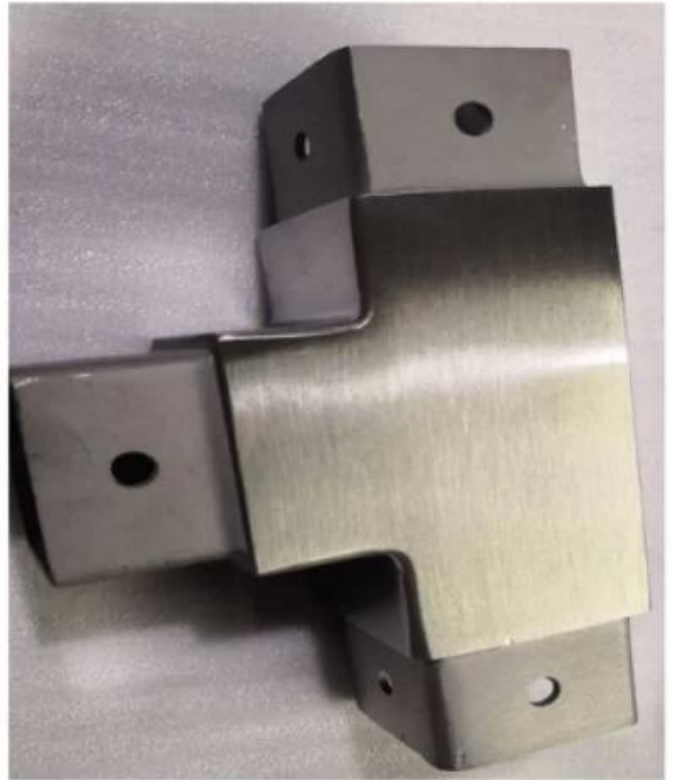

Μοντέλο αριθ.: S404, S405

S404

S405

τετράγωνο σωλήνα υποδοχή Για 51 * 51 * 3.2mm, 2 " * 2 " * 0,125
"σωλήνα με βίδα τρύπες

Τεχνικό σχέδιο

			深圳市朗驰商贸有限公司 SHENZHEN LAUNCH CO., LTD.		Surface treatment		Page
Design	Jacky	Drawing NO:		Material	SS304	1:	
Check		Name:		No note of entity size tolerance			
Craft				Linear tolerance	X ±0.1		
Audit				XXX ±0.1			
Approve				Angle	X ±1°		
				tolerance	XX ±0.0°		
Quantity	Total	Page		Revision	Y002		

Διατίθενται επίσης άλλοι τύποι υποδοχής σωλήνα

Συνδέσεις τετραγωνικών σωλήνων

S401

S402

S403

S404

S405

2-way tube connector

4-way tube connector

For tube dimensions	Model
40×40×1.5(mm)	S405

Γύροςωλήναςσυνδετήρες

Part No.	For tube size	Material	Finish
▪ E301	▪ Φ 42.4mm ▪ Φ 50.8mm	▪ AISI 304 ▪ AISI 316	▪ Satin ▪ Mirror

Part No.	For tube size	Material	Finish
▪ E302	▪ Φ 42.4mm ▪ Φ 50.8mm	▪ AISI 304 ▪ AISI 316	▪ Satin ▪ Mirror

Part No.	For tube size	Material	Finish
▪ E303	▪ Φ 42.4mm ▪ Φ 50.8mm	▪ AISI 304 ▪ AISI 316	▪ Satin ▪ Mirror

Part No.	For tube size	Material	Finish
▪ E304	▪ Φ 42.4mm ▪ Φ 50.8mm	▪ AISI 304 ▪ AISI 316	▪ Satin ▪ Mirror