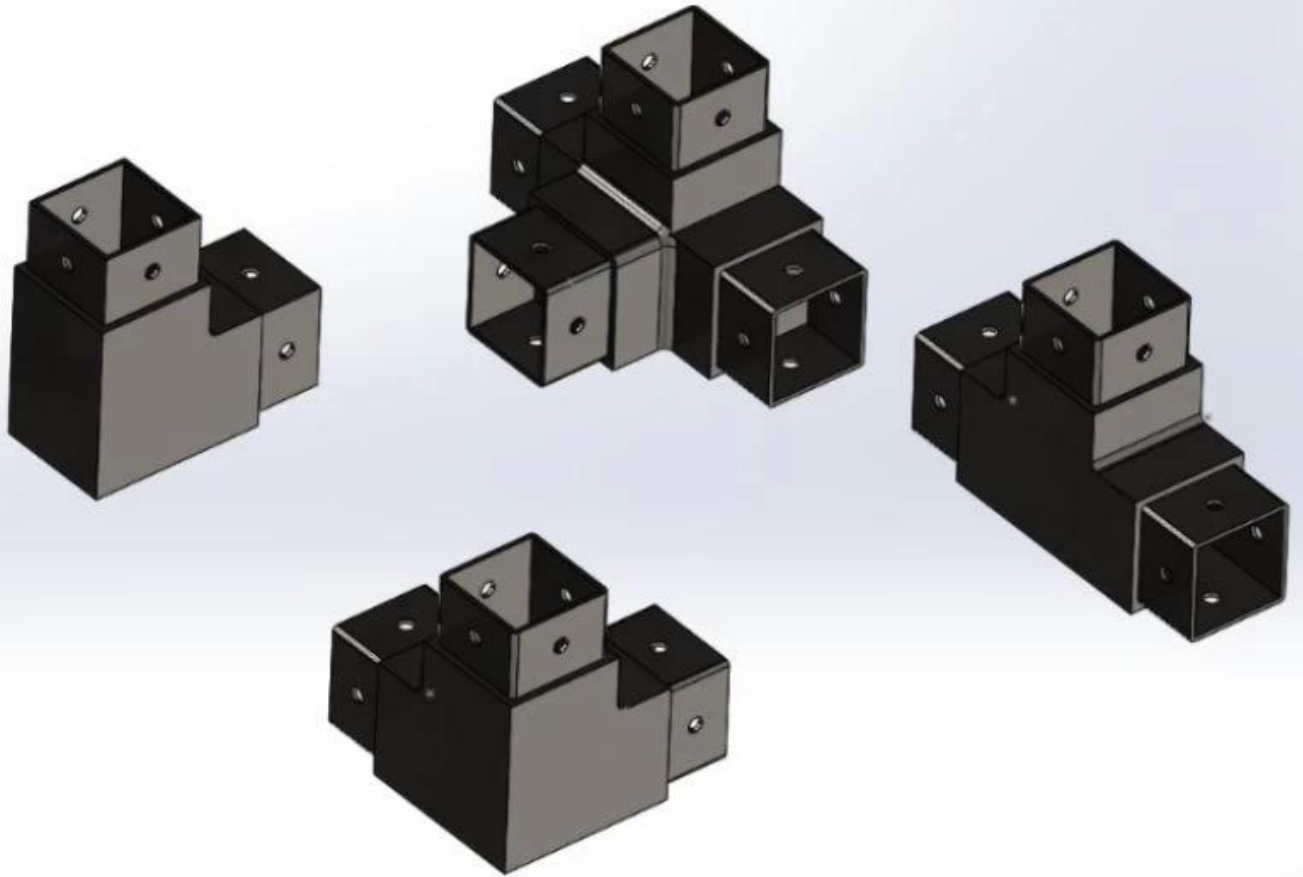

Εκθεση Προϊόντος

Υποδοχή σωλήνα 2 δρόμων για 40mm και 50mm τετραγωνικό σωλήνα

Μοντέλο αριθ.: S401

Υποδοχή σωλήνα 3 δρόμων για 30mm, 40mm, 50mm τετραγωνικό σωλήνα

Μοντέλο αριθ.: S402, S403

S402

S403

Υποδοχή σωλήνα 4 δρόμων για 30mm, 40mm, 50mm τετραγωνικό σωλήνα

Μοντέλο αριθ.: S404, S405

S404

S405

τετράγωνο σωλήνα υποδοχή Για 51 * 51 * 3.2mm, 2 " * 2 " * 0,125
"σωλήνα με βίδα τρύπες

Τεχνικό σχέδιο

			深圳市朗驰商贸有限公司 SHENZHEN LAUNCH CO., LTD.		Surface treatment		Page
Design	Jacky	Drawing NO:		Material	SS304	1:	
Check		Name:		No note of entity size tolerance			
Craft				Linear tolerance	X ±0.1		
Audit				XXX ±0.1			
Approve				Angle	X ±1°		
				tolerance	XX ±0.0°		
Quantity	Total	Page		Revision	Y002		

Διατίθενται επίσης άλλοι τύποι υποδοχής σωλήνα

Συνδέσεις τετραγωνικών σωλήνων

S401

S402

S403

S404

S405

2-way tube connector

4-way tube connector

For tube dimensions	Model
40×40×1.5(mm)	S405

Γύροςωλήναςσυνδετήρες

Part No.	For tube size	Material	Finish
▪ E301	▪ Φ 42.4mm ▪ Φ 50.8mm	▪ AISI 304 ▪ AISI 316	▪ Satin ▪ Mirror

Part No.	For tube size	Material	Finish
▪ E302	▪ Φ 42.4mm ▪ Φ 50.8mm	▪ AISI 304 ▪ AISI 316	▪ Satin ▪ Mirror