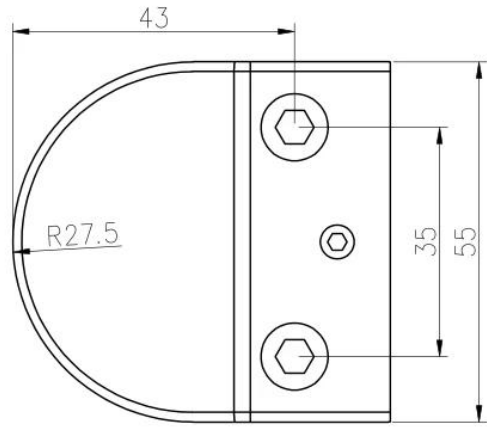

Εικόνες προϊόντων:

KEBIL 科比奥®

Διαφορετικοί τύποι γυάλινων σφιγκτήρων με διαστάσεις:

Specifications of all glass clamps in our company

Drawing	Picture	Ref.	A	B	C	D	E
		G108	55	55	25	11	0
		G108R	58	55	30	11	R25.4
		G101	51	41	25	11	0
		G101R	55	41	25	11	R21.5/R25.4
		G102	44	44	25	11	0
		G102R	48	44	25	11	R21.5/R25.4
		G103	50	40	22	8	0
		G104	50	40	26	12	0
		G105	54	45	28	14	0
		G107	63	45	28	14	0
		G103R	52	40	22	8	R21.5
		G104R	52	40	26	12	R21.5
		G105R	58	45	28	14	R21.5/R25.4
		G107R	66	45	28	14	R21.5/R25.4
		G106	50	40	25	12	0
		G106R	52	40	25	12	R21.5/R25.4

Αυτός ο τύπος γυάλινου σφιγκτήρα μπορεί να συνδεθεί σε τετράγωνο στύλο και τοίχο.

Συσκευασία και παράδοση:

PACKAGING & DELIVERY

Επικοινωνήστε μαζί μας για περισσότερες πληροφορίες!
Ηλεκτρονικό ταχυδρομείο: sales05@launch-china.cn
Mob: +86 13129593615