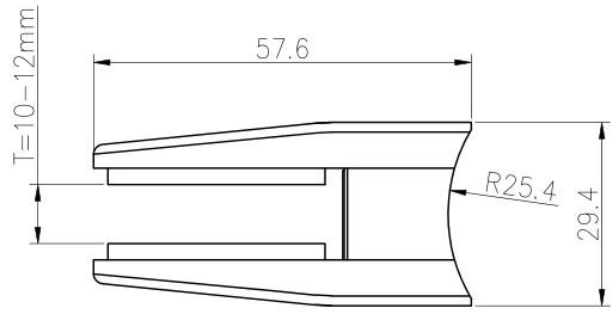

Υψηλής ποιότητας μαύρο καθρέφτη γυαλισμένο από ανοξείδωτο χάλυβα 316 σκάλες χειρολαβή D σχήματος υαλοπίνακα

Όνομα προϊόντος	Γυαλί σφιγκτήρα, υαλοκαθαριστήρες
Μάρκα	Kebil
Υλικό	Ανοξείδωτο χάλυβα 304, 316
Επιφανειακή επεξεργασία	Σατέν βουρτσισμένο, γυαλισμένο γυαλιστερό
Πακέτο	Ατομικά σε πλαστική σακούλα, τυποποιημένο κουτί για εξωτερική συσκευασία
Πιστοποιητικό	ISO 9001-2000
Χρήση	(1) Χρήση για κατασκευή και χειρολισθήρα. (2) Στο εμπορικό κέντρο, σπίτι. Κλειδαριές γυαλιού
Χαρακτηριστικά	Κατασκευασμένο από ανοξείδωτο ατσάλι, όμορφο Outlook, εύκολο στην καθαριότητα, καλή ποιότητα κλπ.
Σχετικές λέξεις-κλειδιά	Γυαλί Σφιγκτήρας / ανοξείδωτο χάλυβα Γυαλί Σφιγκτήρας / ανοξείδωτο χάλυβα σφιγκτήρα / Γυαλί κιγκλιδώματος Σφιγκτήρας / Γυαλί Σφιγκτήρας / Frameless Γυαλί Σφιγκτήρας
Εφαρμογή	Διακόσμηση, που χρησιμοποιείται ευρέως σε κιγκλιδώματα από ανοξείδωτο χάλυβα & Χειρολαβές. Εσωτερικά ή εξωτερικά Διακοσμητικά.
Χρόνος παράδοσης	2-4 εβδομάδες.
ΜΟQ	10 κομμάτια.

Εικόνες προϊόντων:

KEBIL 科比奥®

Διαφορετικοί τύποι γυάλινων σφιγκτήρων με διαστάσεις:

Specifications of all glass clamps in our company

Drawing	Picture	Ref.	A	B	C	D	E
		G108	55	55	25	11	0
		G108R	58	55	30	11	R25.4
		G101	51	41	25	11	0
		G101R	55	41	25	11	R21.5/R25.4
		G102	44	44	25	11	0
		G102R	48	44	25	11	R21.5/R25.4
		G103	50	40	22	8	0
		G104	50	40	26	12	0
		G105	54	45	28	14	0
		G107	63	45	28	14	0
		G103R	52	40	22	8	R21.5
		G104R	52	40	26	12	R21.5
		G105R	58	45	28	14	R21.5/R25.4
		G107R	66	45	28	14	R21.5/R25.4
		G106	50	40	25	12	0
		G106R	52	40	25	12	R21.5/R25.4

Αυτός ο τύπος γυάλινου σφιγκτήρα μπορεί να συνδεθεί σε τετράγωνο στύλο και τοίχο.

Συσκευασία και παράδοση:

PACKAGING & DELIVERY

Επικοινωνήστε μαζί μας για περισσότερες πληροφορίες!
Ηλεκτρονικό ταχυδρομείο: sales05@launch-china.cn
Mob: +86 13129593615