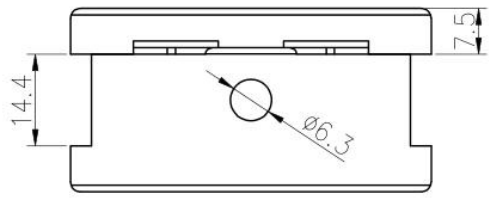

Υψηλής ποιότητας μαύρο καθρέφτη γυαλισμένο από ανοξείδωτο χάλυβα 316 σκάλες χειρολαβή D σχήματος υαλοπίνακα

Όνομα προϊόντος	Γυαλί σφιγκτήρα, υαλοκαθαριστήρες
Μάρκα	Kebil
Υλικό	Ανοξείδωτο χάλυβα 304, 316
Επιφανειακή επεξεργασία	Σατέν βουρτσισμένο, γυαλισμένο γυαλιστερό
Πακέτο	Ατομικά σε πλαστική σακούλα, τυποποιημένο κουτί για εξωτερική συσκευασία
Πιστοποιητικό	ISO 9001-2000
Χρήση	(1) Χρήση για κατασκευή και χειρολισθήρα. (2) Στο εμπορικό κέντρο, σπίτι. Κλειδαριές γυαλιού
Χαρακτηριστικά	Κατασκευασμένο από ανοξείδωτο ατσάλι, όμορφο Outlook, εύκολο στην καθαριότητα, καλή ποιότητα κλπ.
Σχετικές λέξεις-κλειδιά	Γυαλί Σφιγκτήρας / ανοξείδωτο χάλυβα Γυαλί Σφιγκτήρας / ανοξείδωτο χάλυβα σφιγκτήρα / Γυαλί κιγκλιδώματος Σφιγκτήρας / Γυαλί Σφιγκτήρας / Frameless Γυαλί Σφιγκτήρας
Εφαρμογή	Διακόσμηση, που χρησιμοποιείται ευρέως σε κιγκλιδώματα από ανοξείδωτο χάλυβα & Χειρολαβές. Εσωτερικά ή εξωτερικά Διακοσμητικά.
Χρόνος παράδοσης	2-4 εβδομάδες.
ΜΟQ	10 κομμάτια.

Εικόνες προϊόντων:

KEBIL 科比奥®

Διαφορετικοί τύποι γυάλινων σφιγκτήρων με διαστάσεις:

Specifications of all glass clamps in our company

Drawing	Picture	Ref.	A	B	C	D	E
		G108	55	55	25	11	0
		G108R	58	55	30	11	R25.4
		G101	51	41	25	11	0
		G101R	55	41	25	11	R21.5/R25.4
		G102	44	44	25	11	0
		G102R	48	44	25	11	R21.5/R25.4
		G103	50	40	22	8	0
		G104	50	40	26	12	0
		G105	54	45	28	14	0
		G107	63	45	28	14	0
		G103R	52	40	22	8	R21.5
		G104R	52	40	26	12	R21.5
		G105R	58	45	28	14	R21.5/R25.4
		G107R	66	45	28	14	R21.5/R25.4
		G106	50	40	25	12	0
		G106R	52	40	25	12	R21.5/R25.4

Αυτός ο τύπος γυάλινου σφιγκτήρα μπορεί να συνδεθεί σε τετράγωνο στύλο και τοίχο.

Συσκευασία και παράδοση:

PACKAGING & DELIVERY

Επικοινωνήστε μαζί μας για περισσότερες πληροφορίες!
Ηλεκτρονικό ταχυδρομείο: sales05@launch-china.cn
Mob: +86 13129593615