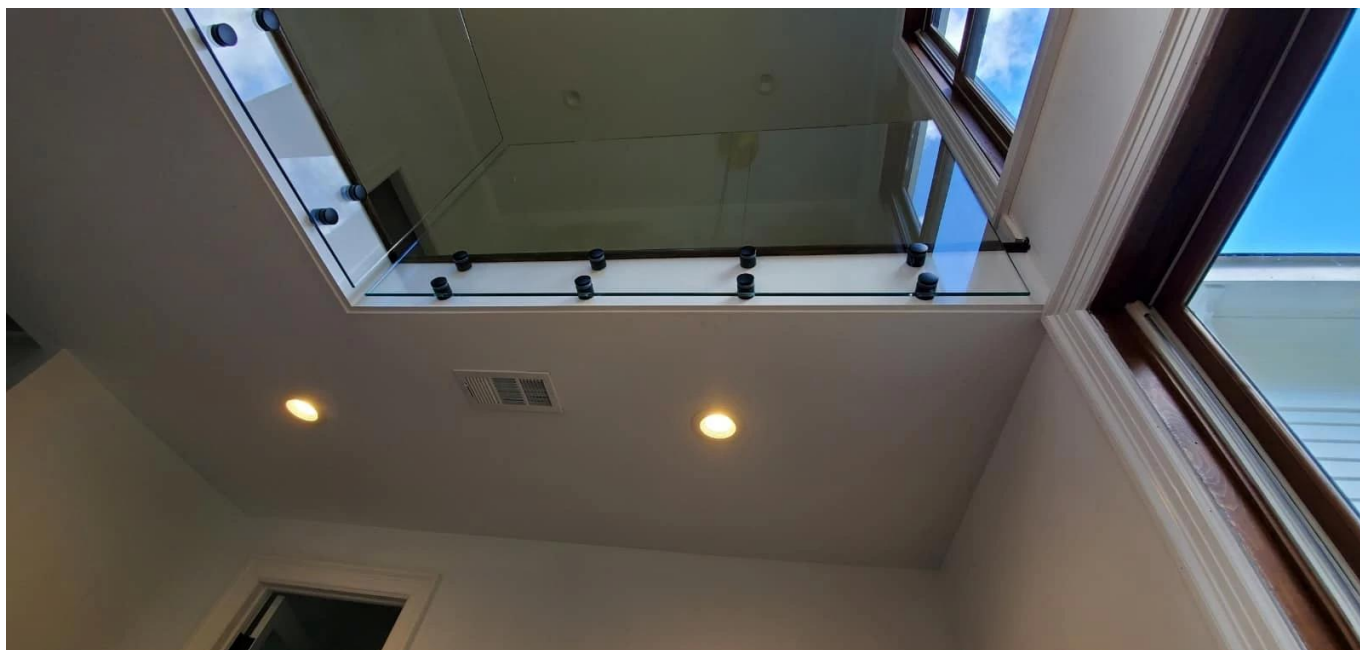

Από ανοξείδωτο χάλυβα 316 Γυάλινα κάγκελα Απόκλιση βάσης Cap Glass Clamp Hardwares για 1/2" - 3/4" Glass Panel

Όνομα	Από ανοξείδωτο χάλυβα 316 Γυάλινα κάγκελα Απόκλιση βάσης Cap Glass Clamp Hardwares για 1/2" - 3/4" Glass Panel
Αριθμός μοντέλου:	SF-50
Διάμετρος	50 χιλιοστά
παραγωγική διαδικασία	Επεξεργασία CNC
Υλικό	Από ανοξείδωτο χάλυβα 304/316.
Όλα τελείωσαν	Satin / mirror / μαύρο
Εγκατάσταση	συναρμολογημένο τοίχωμα γυαλί
Για πάχη από γυαλί	10-19mm
ΜΟQ.	10 pcs ανά είδος

ο Γυάλινα κάγκελα Είναι ένα φράγμα ασφαλείας που γίνεται ολοένα και πιο δημοφιλής.
Είναι πρωτίστως ένα προστατευτικό κιγκλίδωμα που προστατεύει τους χρήστες του από την πτώση.
ΕΝΑ το σημείο στερέωσης Γυάλινα κάγκελα Έχει διάφορες εφαρμογές:

γυαλί φράγμα ασφαλείας για την πισίνα και αίθριο

Γυαλί κιγκλίδωμα Μπαλκόνι

Ζυγαριά Rake

προστατευτικό κιγκλίδωμα ασφαλείας για την προσγείωση, ή πατάρι.

Εκτός από μας **Γυαλί κιγκλίδωμα προφίλ»** φάσμα, Kebil προσφέρει επίσης μια σειρά από γυαλί κιγκλιδώματα προσαρμοσμένες στις ανάγκες τους: Σημείο, στερέωσης σφικτήρα για τον καθορισμό, για τον καθορισμό πλαϊνό προφίλ, πλαισιωμένο από κάθε πλευρά, μηνύματα, κλπ ...