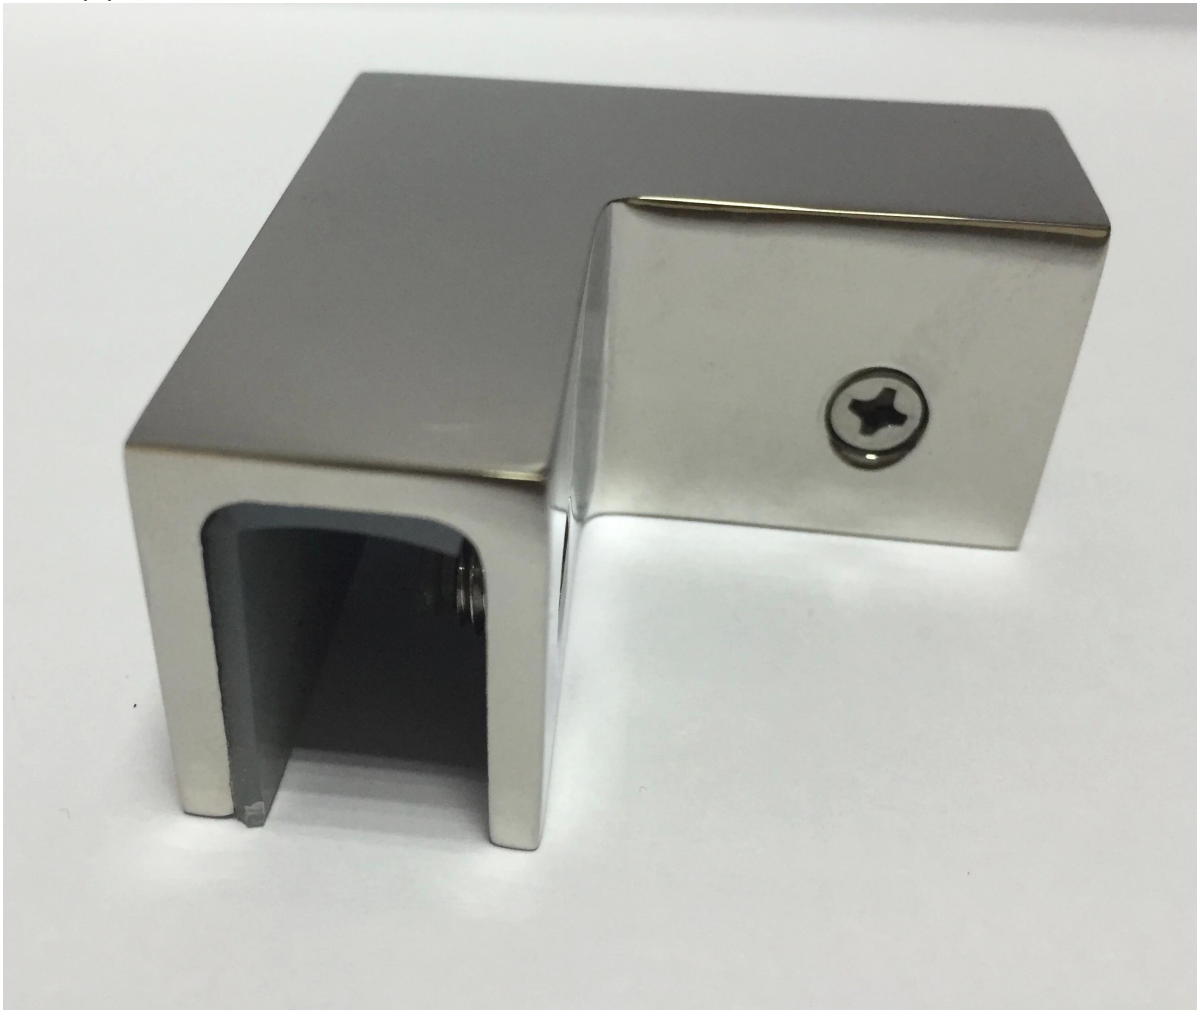

Περιγραφή

- Πραγματοποιήθηκε από ανοξείδωτο χάλυβα 316 (ανοξείδωτο ατσάλι 304 είναι διαθέσιμο)
- Για γυαλί 8-12mm
- Για χρήση σε σχεδιασμό γυφωσανίδας με γωνία 90 μοιρών
- Περιλαμβάνεται ο γάντζος

Για μεγάλο γωνιακό σφιγκτήρα, πηγαίνετε [ΕΔΩ](#)

Γυαλί σφιγκτήρων CB-90 λεπτομέρειες

Κάτοψη

Κάτοψη

Εργο

Παράδοση & Συσκευασία

- Χρόνος παράδοσης: 5-7 ημέρες αεροπορικώς, 15-20 ημέρες δια θαλάσσης.
- Συσκευασία: ένα τεμάχιο σε μια πλαστική σακούλα. 10 τεμ. Σε ένα κιβώτιο.
- Κανονικός χρόνος παράδοσης: 7 ημέρες εάν τα προϊόντα είναι σε απόθεμα. Περίπου 20 ημέρες εάν τα προϊόντα δεν είναι στο απόθεμα. Εξαρτάται από την ποσότητα.