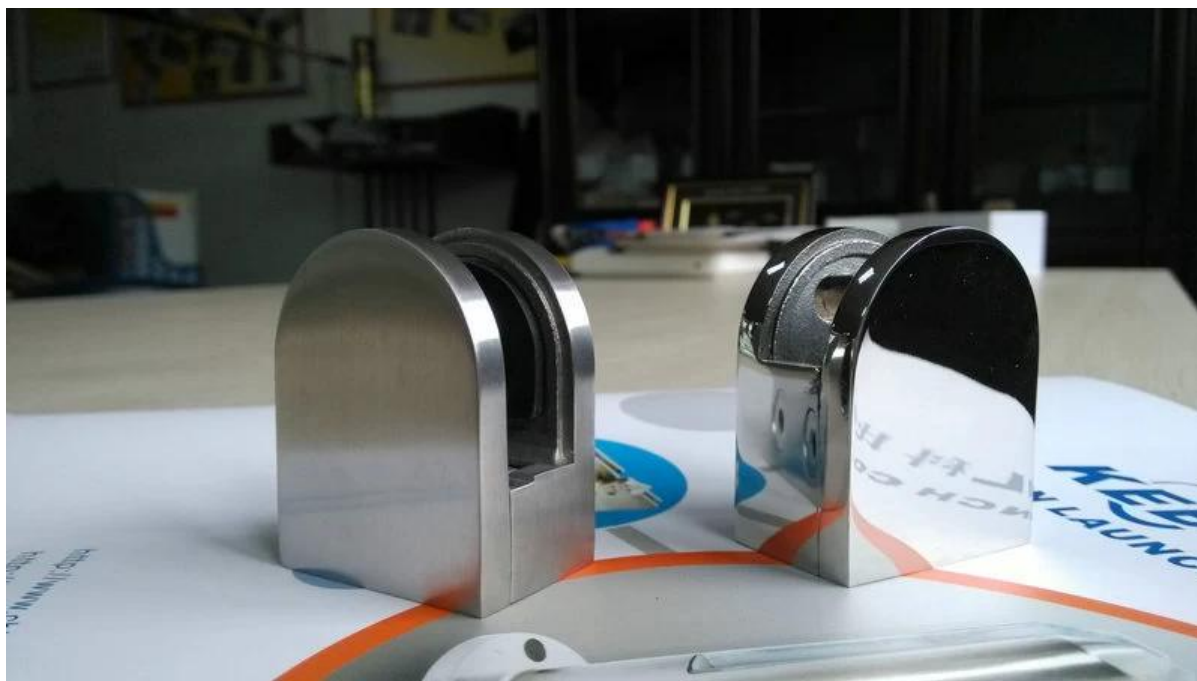

**Ανοξείδωτο χάλυβα D γυαλί σφικκτήρα με την κατακράτηση
G106**

D γυαλί σφικκτήρα με σφικκτήρα γυαλί πλευρά συγκράτησης πλάκα γυαλιού κλίση

G106

Τέλος:

σατινέ ή καθρέφτη

Σφυρήλατο σίδερο D γυαλί σφικκτήρα για 8-10mm γυαλί που χρησιμοποιείται σε
γυάλινο κιγκλίδωμα

G102 τετράγωνο γυάλινο σφιγκτήρα κοστούμι 8-10mm γυαλί
[D γυαλί τύπου σφιγκτήρα για 8-10 mm πάχος γυαλιού](#)

G102

G102R χρησιμοποιείται στο γύρο μετά

Γυαλί κιγκλίδωμα που χρησιμοποιείται από ανοξείδωτο γύρο σφιγκτήρα πίσω από γυαλί χάλυβα