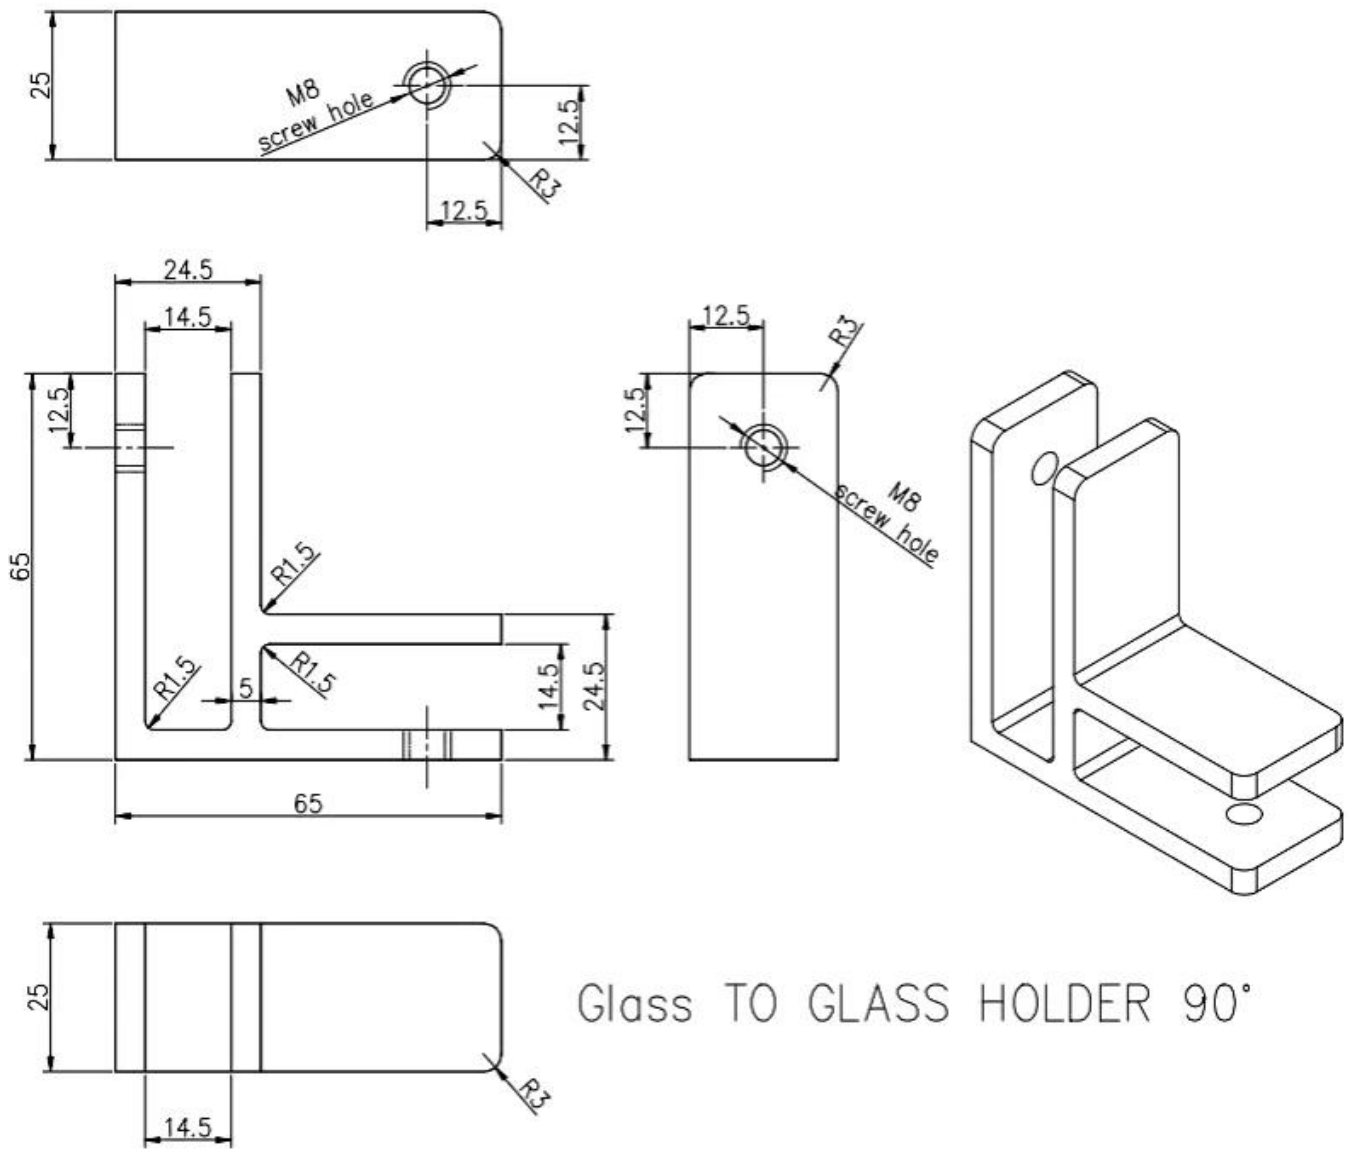

Εκθεση Προϊόντος

Μικρές βίδες M8 με πλαστικό άκρο για τον σφιγκτήρα γυαλιού

Τεχνικό σχέδιο

Glass TO GLASS HOLDER 90°

Μαζική παραγωγή

Άλλοι τύποι σφιγκτήρων GLAS

G102

G103/G104