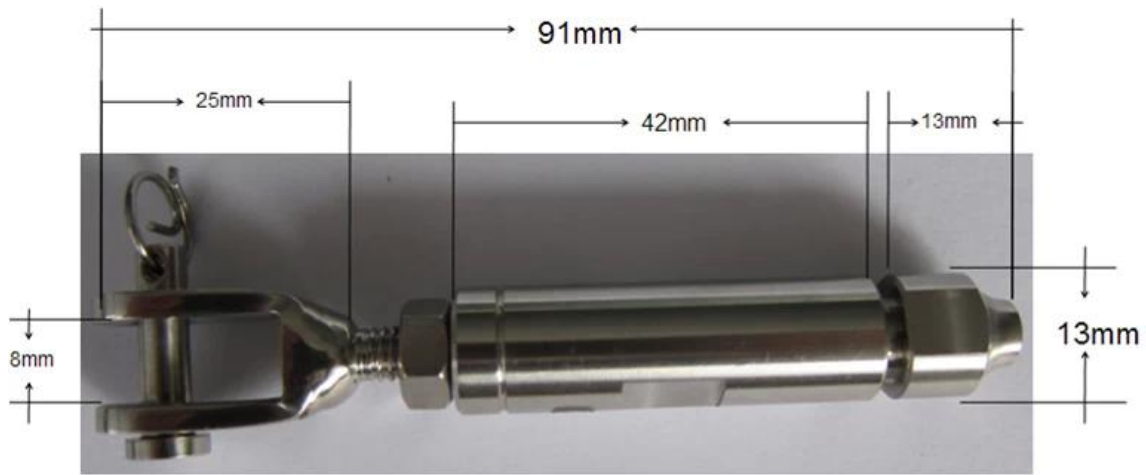

## Περιγραφή

--Διαμορφώστε το αριθ. τοποθέτηση T803 καλωδίων

--Υλικό: από ανοξείδωτο χάλυβα 304/316

--Φινίρισμα: καθρέφτη/σατέν

--Μπορεί να engrinnered σε 2 τύπους καλώδιο εντατήρα

χρειάζεται υδραυλικές ΤΕΝΤΩΜΑΤΟΣ να σφίξετε & swegless καλώδιο tenioner. Εξαρτάται από την απαίτηση πελατών.

--Για 3-5mm σύρμα σχοινί

--Για τη θέση τόσο ξύλο και ανοξείδωτο ατσάλι

--Βάρος: 69g/τεμάχιο

--Εφαρμογή: μπαλκόνι καλώδιο κιγκλίδωμα, cableailing κατάστρωμα, φράκτης καλώδιο ανοξείδωτου κήπων, κιγκλίδωμα καλωδίων ανοξείδωτου κατωφλιών σκαλοπατιών υπόθεση καλώδιο κιγκλίδωμα συρματοσχοινο,

## Λεπτομέρειες προϊόντος

Καλώδιο εντατήρα για ξύλινου στύλου

Καλώδιο εντατήρα για post από ανοξείδωτο χάλυβα

Καλώδιο εντατήρα T803 μέγεθος