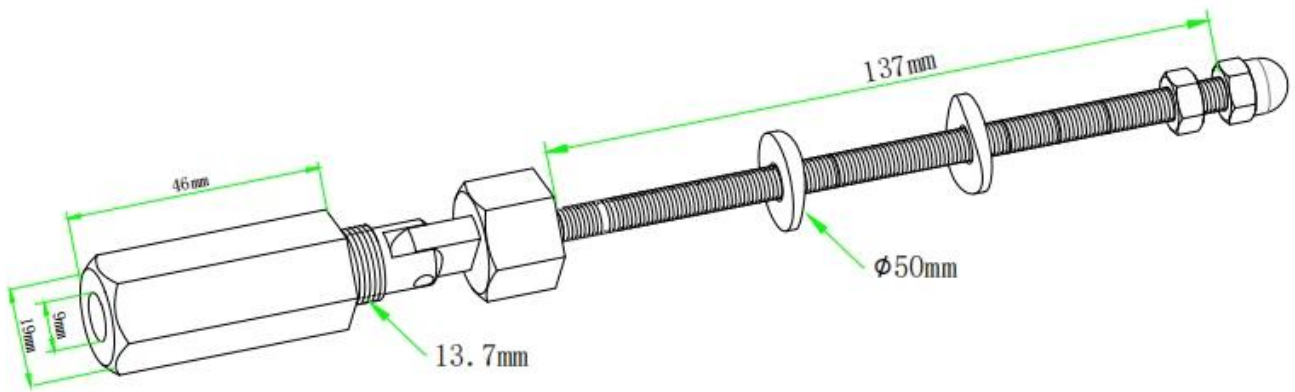

## Satin Brushed επιφάνεια

**Καθρέφτης γυαλισμένη επιφάνεια**

**Εσωτερικά εξαρτήματα, τρεις βίδες M5 \* 4 και M5 \* 3 για να πιέσετε το συρματόσχοινο**

**Σχέδιο για μεγάλο τεταρτημόριο καλωδίου μεγέθους**