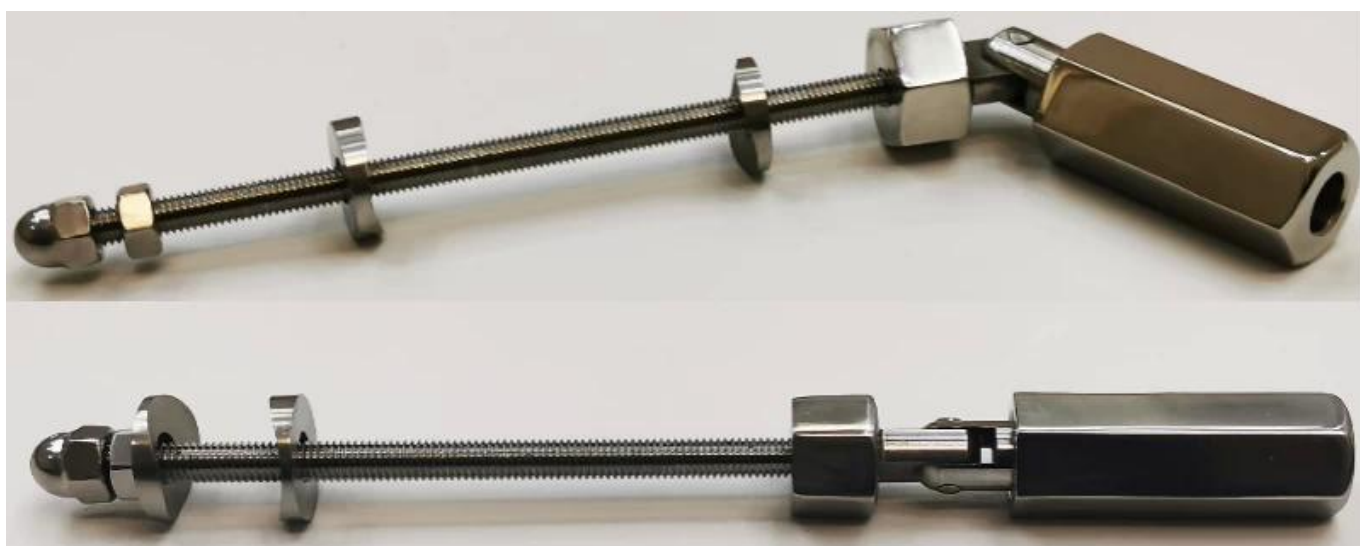

Εσωτερικά εξαρτήματα, τρεις βίδες M5 * 4 και M5 * 3 για να πιέσετε το συρματόσχοινο