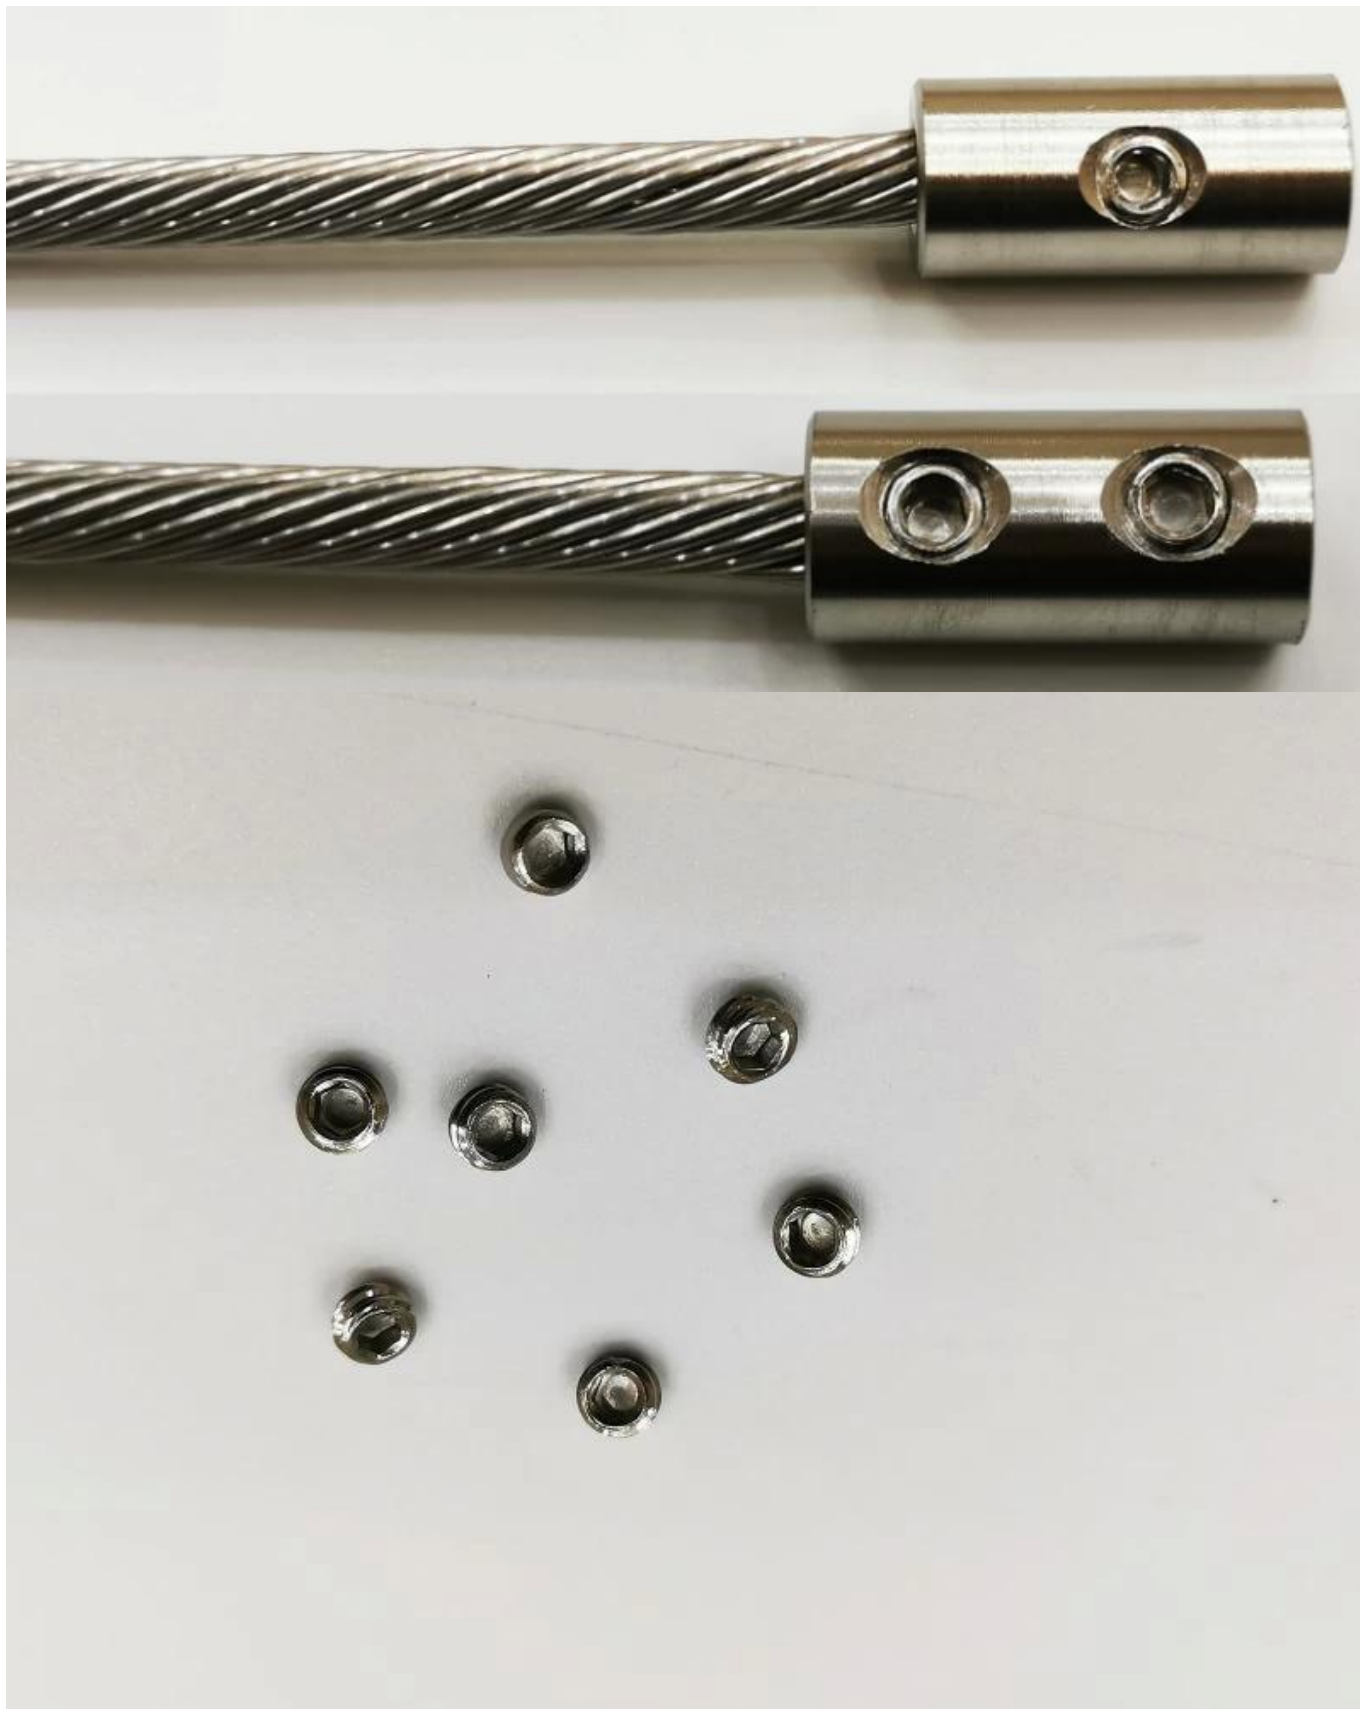

Σχέδιο για μεγάλο τεταρτημόριο καλωδίου μεγέθους