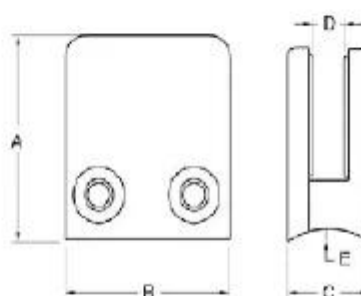

Πλατεία γυαλί σφιγκτήρα από ανοξείδωτο χάλυβα

G102 επίπεδη χρησιμοποιούνται πίσω σε τοίχο / δάπεδο / τετραγωνικό θέση

G102R γύρο χρησιμοποιείται πίσω στο γύρο μετά
τόσο για την ανάρτηση 8-10mm πάνελ από γυαλί

Material	Stainless steel 304/ 316
Finish	satin / mirror polished

Model No.	A	B	C	D	E
G102	44	44	25	11	0
G102R	48	44	25	11	R-21.5

Υπάρχουν δύο κομμάτια ελαστικού παρεμβύσματος διαθέσιμη inline ο σφιγκτήρας, οπότε δεν χρειάζεται να τρυπήσετε το γυαλί