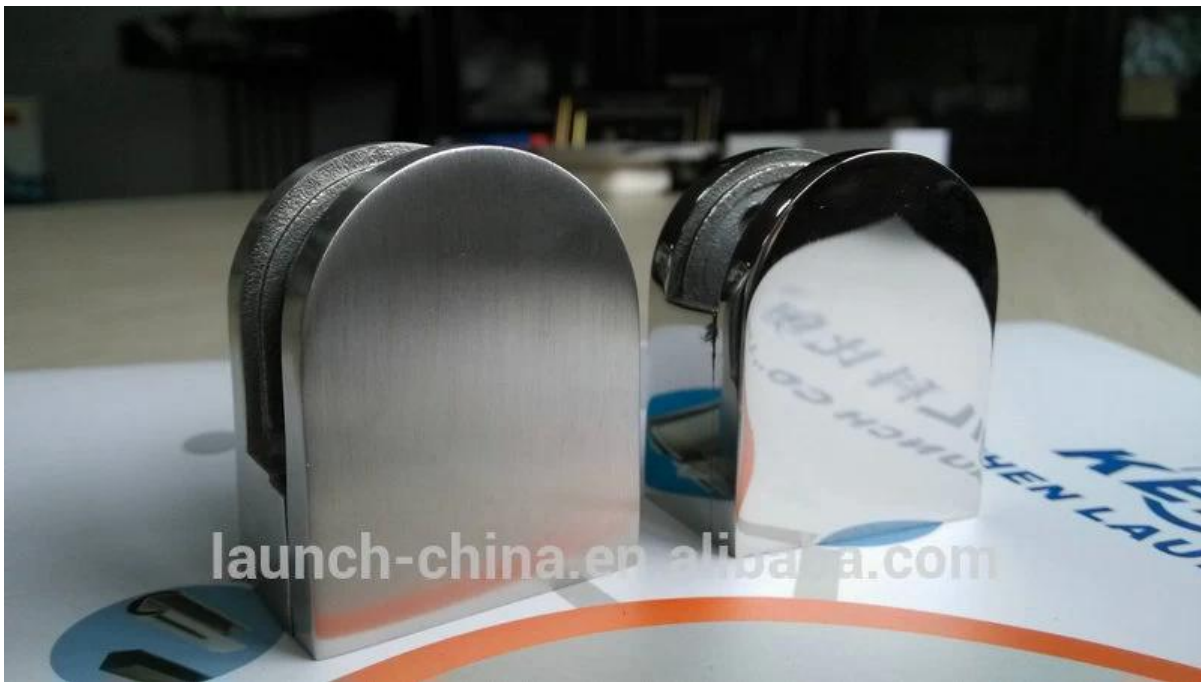

G102R

G102

Άλλες σφικτήρα διαθέσιμο τύπο [ανοξείδωτο χάλυβα σφικτήρα γυαλί με επίπεδη βάση για 3/8 & amp? quot](#)

G104 glass clamp, flat

G106

KEBIL 科比奥™

ISO
9001:2008
REGISTERED

Factory Audit