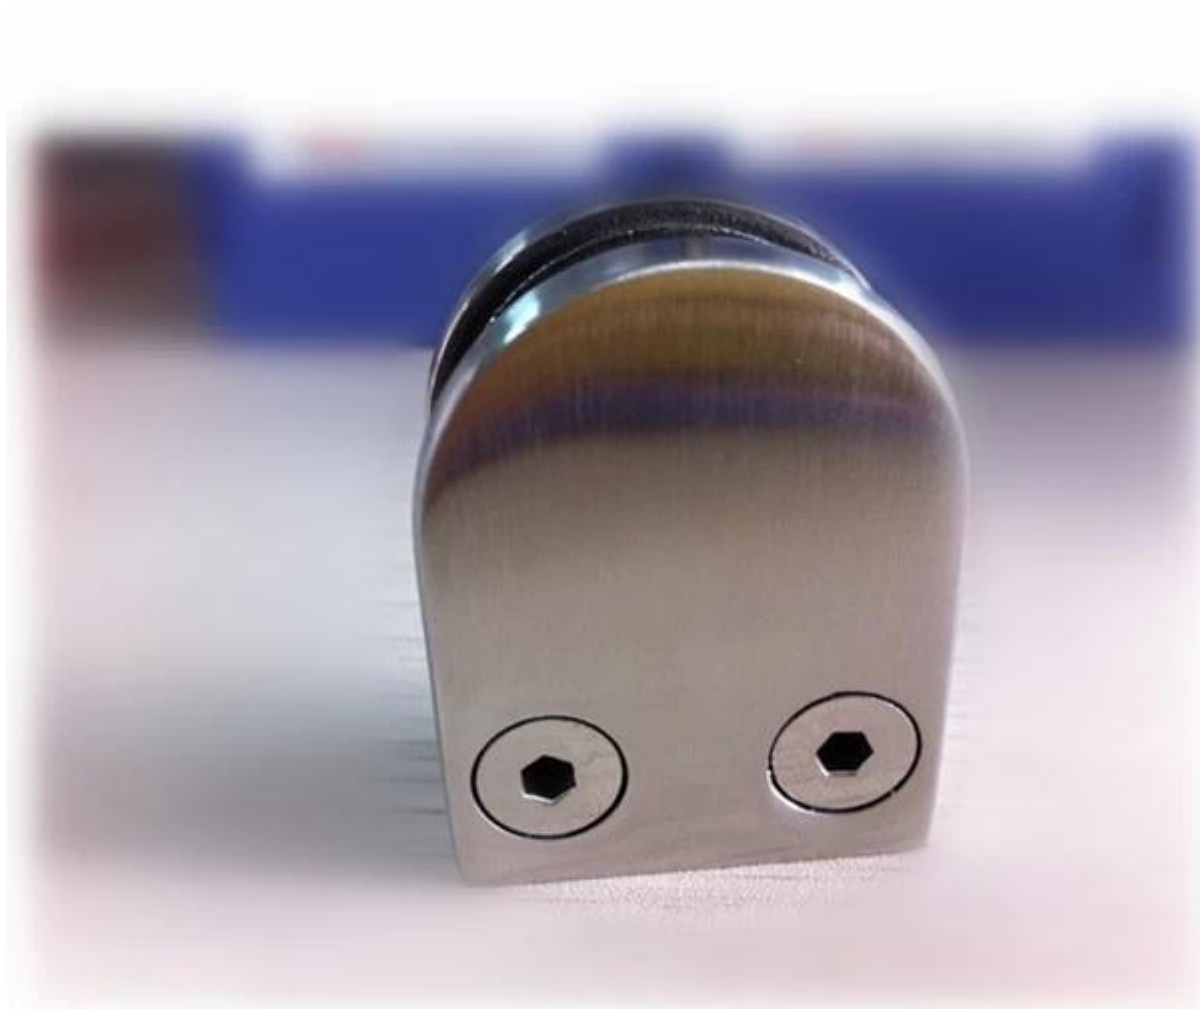

G104 glass clamp, flat