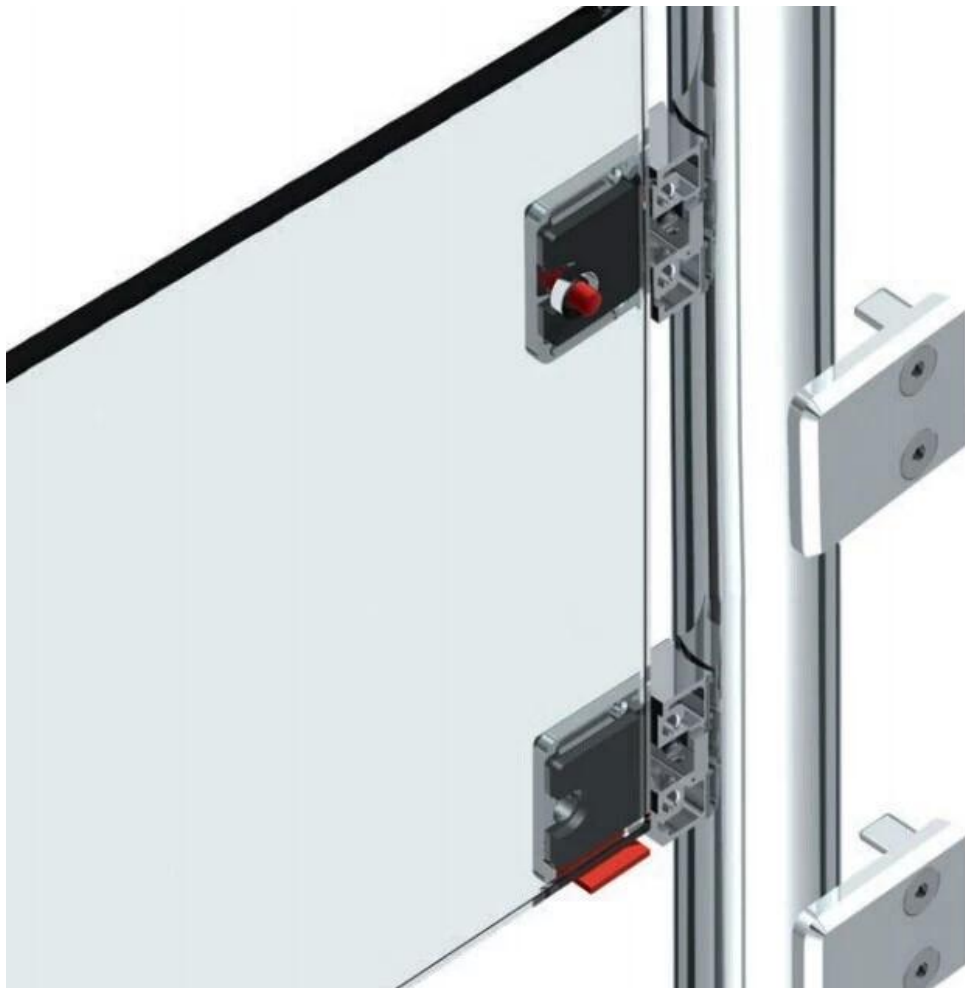

Πλατεία γυαλί σφιγκτήρα από ανοξείδωτο χάλυβα

G102 επίπεδη χρησιμοποιούνται πίσω σε τοίχο / δάπεδο / τετραγωνικό θέση

G102R γύρο χρησιμοποιείται πίσω στο γύρο μετά
τόσο για την ανάρτηση 8-10mm πάνελ από γυαλί

Material	Stainless steel 304/ 316
Finish	satin / mirror polished

Model No.	A	B	C	D	E
G102	44	44	25	11	0
G102R	48	44	25	11	R-21.5

Υπάρχουν δύο κομμάτια ελαστικού παρεμβύσματος διαθέσιμη inline ο σφιγκτήρας, οπότε δεν χρειάζεται να τρυπήσετε το γυαλί

G102R

G102

Άλλες σφικτήρα διαθέσιμο τύπο [ανοξείδωτο χάλυβα σφικτήρα γυαλί με επίπεδη βάση για 3/8 & amp? quot](#)

G104 glass clamp, flat

G106

KEBIL 科比奥™

ISO
9001:2008
REGISTERED

Factory Audit