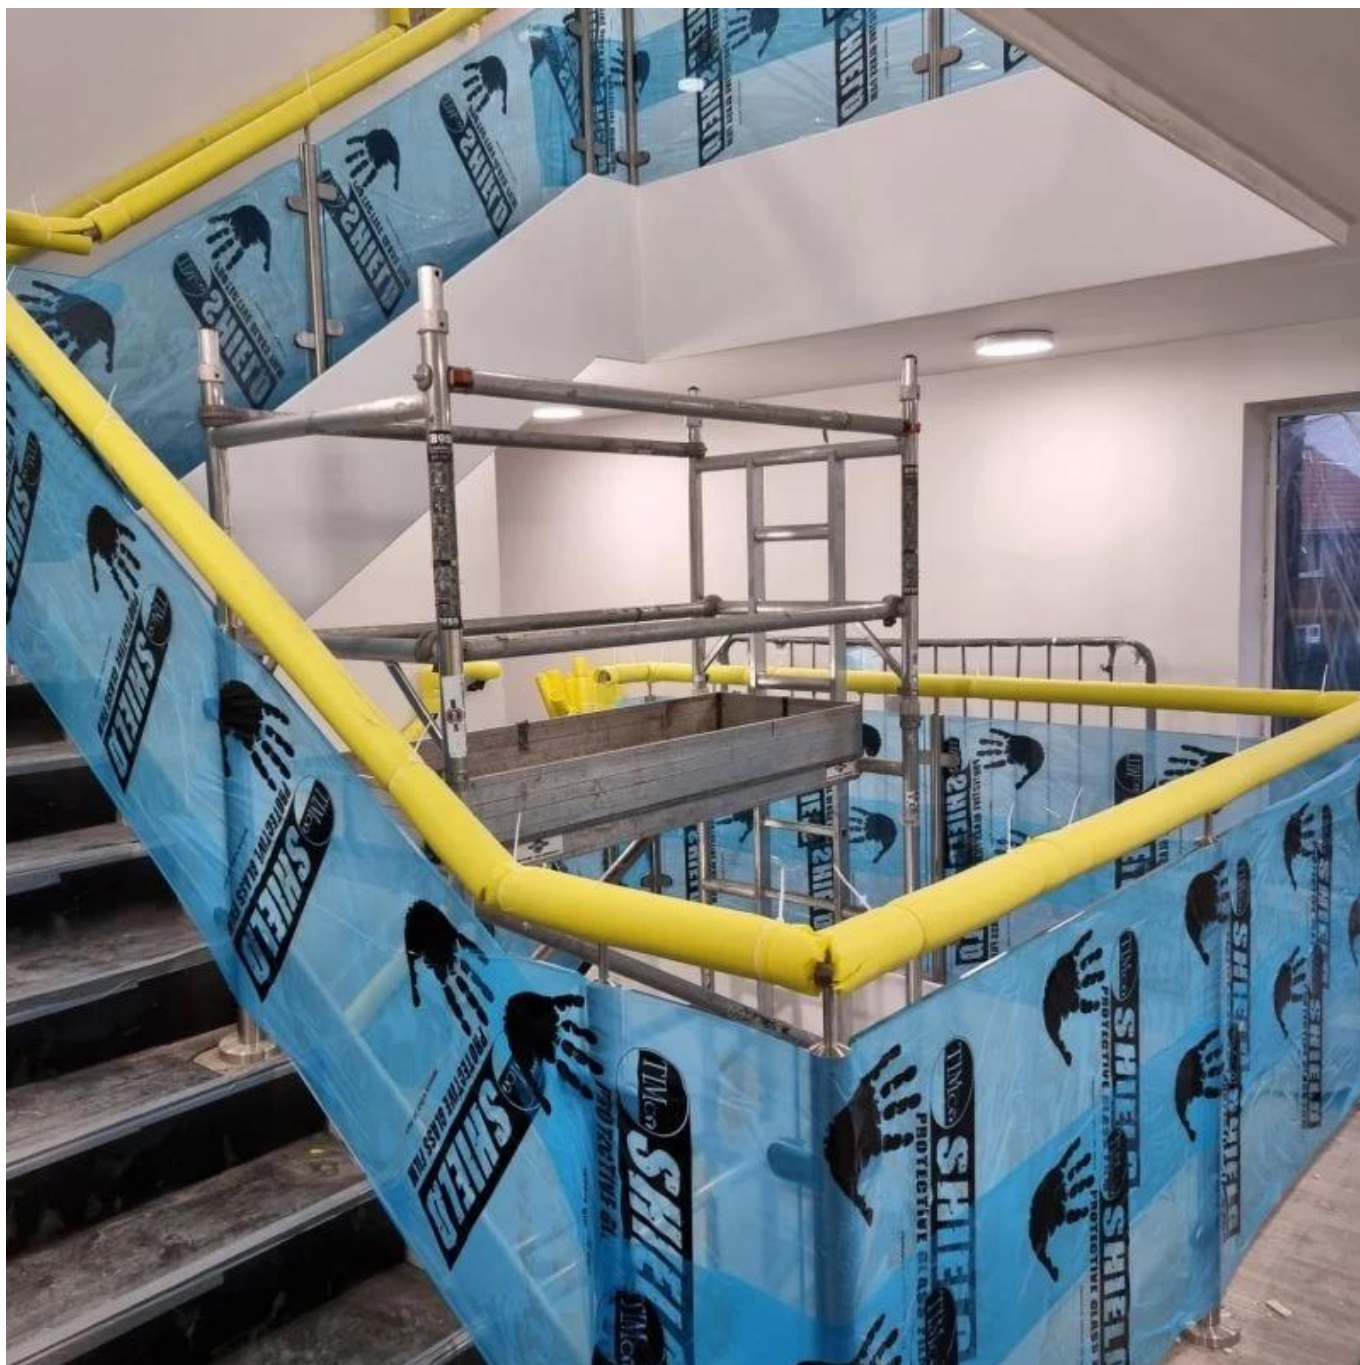

ΣτρογγυλόποτήρικικγκλίδωμακάγκελοΓιαμπαλκόνιποτήρικικγκλίδωμασυστήματα

Συμπεριλαμβανομένων των προϊόντων: Post, Bolts to Floor, γυαλί μετριάσμένης, κορυφαίου χειρολισθήρα, τελικό καπάκι για χειρολισθήρα, υποδοχή σωλήνα για χειρολισθήρα.

Προϊόνπροβολή

Τρεις τύποι με κορυφαία χειρολισθήρα

1-way post

2-way 180° post

2-way 90° post

Θέσησκέδιο

Το ύψος μπορεί να αλλάξει στις ανάγκες σας

KEBIL 科比奥®

KEBIL 科比奥®

KEBIL 科比奥®

Μάζα παραγωγή

Δημοσίευση χωρίς κορυφαία χειρολισθήρα για ημι-φώτα

Δημοσίευση με κορυφαία χειρολαβή

Συσκευασία

1 τριμεπλαστική ύλη τσάντα σκεπαστός, συσκευασμένα με ένα σχαρτοκιβώτιο

Εργασχέδιο