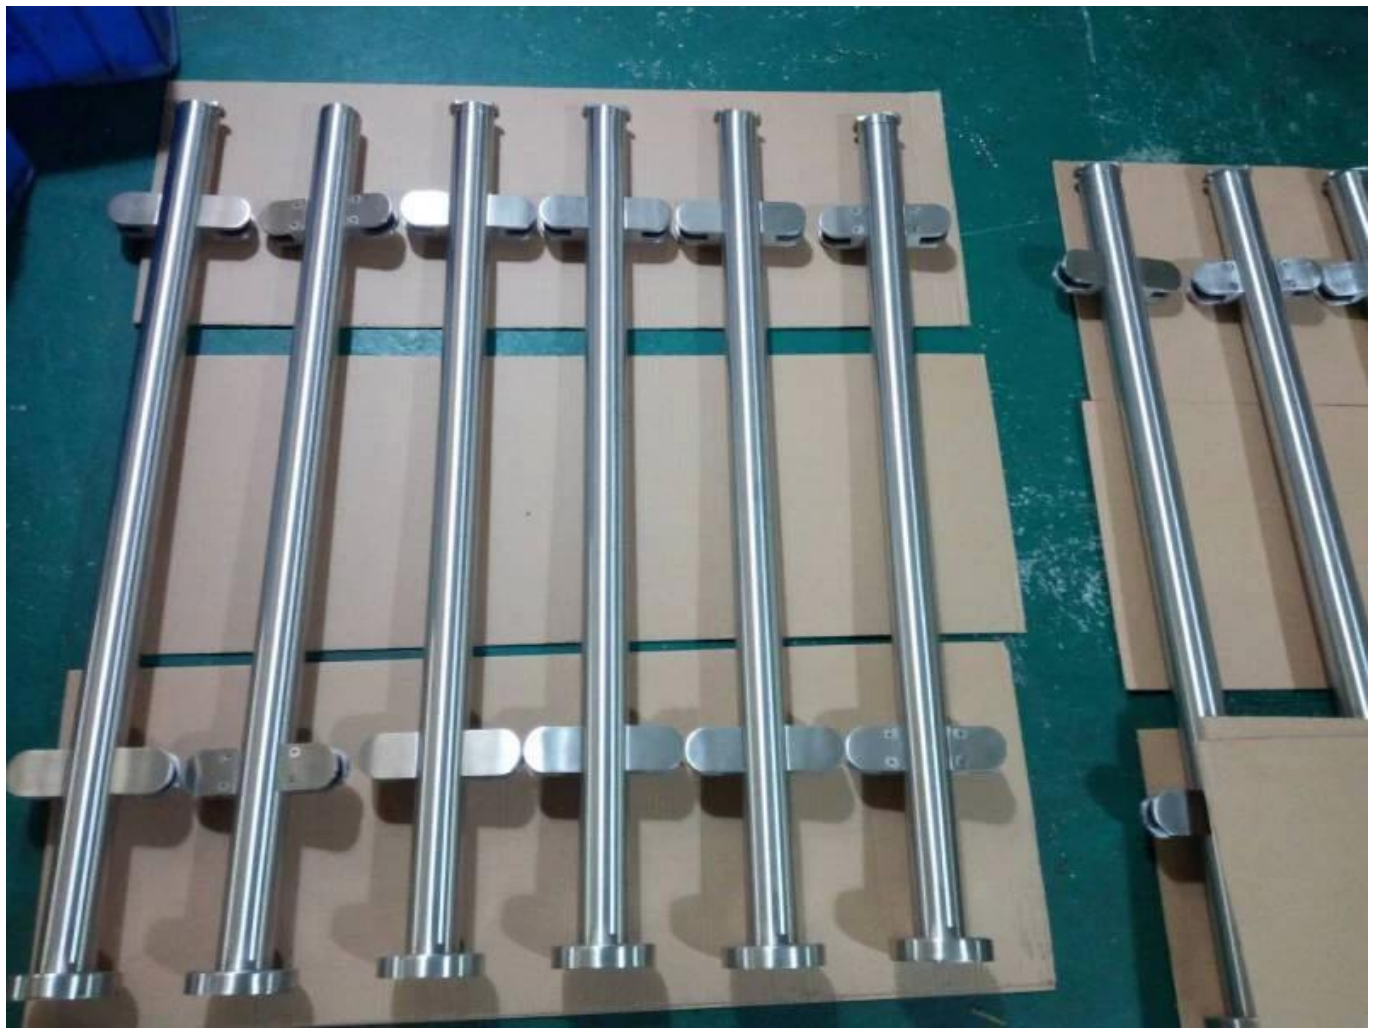

Προδιαγραφές Prodcut

Προϊόνονομα	Γυάλινα κιγκλιδώματα από ανοξείδωτο ατσάλι για γυάλινο κάγκελο χωρίς πλαίσιο
Υλικό	304SS / 316SS / 316LSS
Φινίρισμα επιφάνειας	Καθρέφτης γυαλισμένο, σατινέ βουρτσισμένο, ματ μαύρο, ξύλινο εφέ
Μέγεθος δημοσίευσης	Στρογγυλό: Διάμετρος 50,8 mm, τετράγωνο: 40 * 40/50 * 50 mm x 1,5 mm πάχος τοιχώματος
Ποτήριπάχος	8-12 χιλιοστά
Εφαρμογή	Σκαλίκιγκλίδωμα, μπαλκόνικιγκλίδωμα, κατάστρωμακιγκλίδωμαΓιαγραφείοΚτίριο, βίλα, σουπερμάρκετ, και τα λοιπά.

Προϊόνπροβολή

Στρογγυλό κιγκλίδωμα

KEBIL 科比奧®

τετράγωνοκιγκλίδωμαΘέση

KEBIL 科比奥®

Μάζα Παραγωγή

Φωτογραφία συσκευασίας

Κάθε θέση με πλαστική σακούλα, ένα κουτί από χαρτόνι Ή ως απαιτήσεις του πελάτη